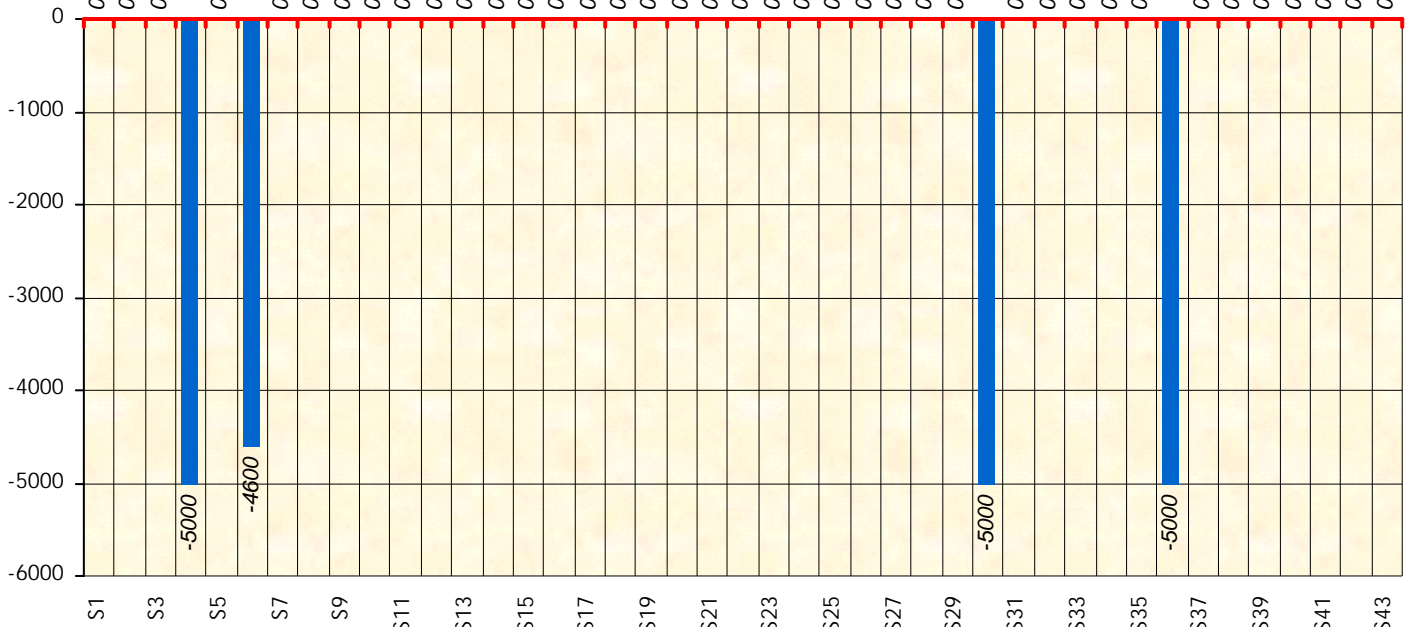

Friends Poker Club

Mise à Jour : 19/09/2023

Challenge de l'Amitié 2022/2023

RoyaSprayer

Cash

Gains par semaines

Gain total : -19600

Classement Général