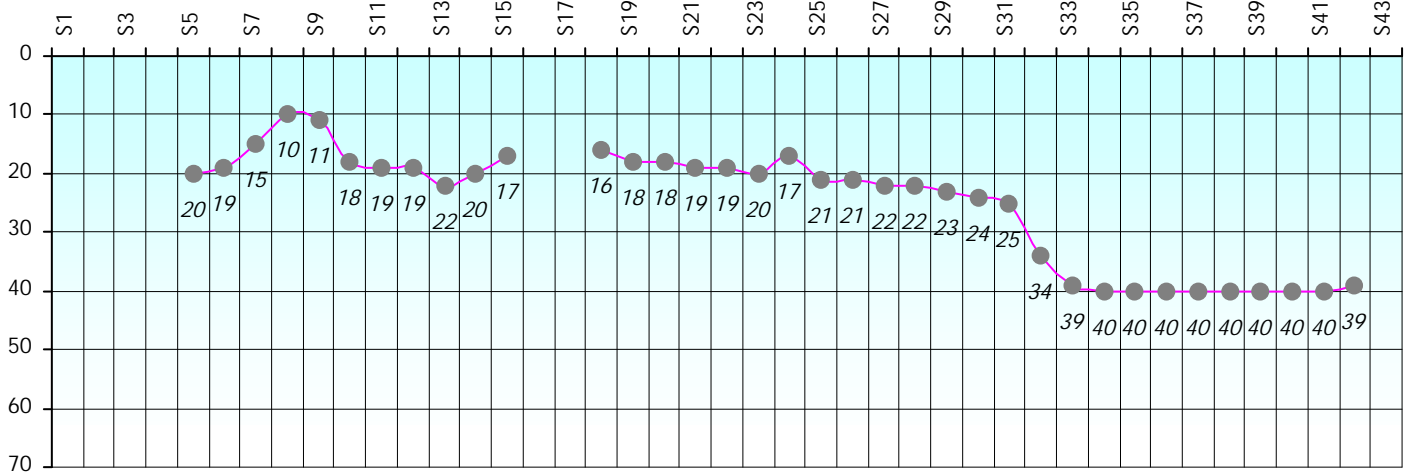

Friends Poker Club

Mise à Jour : 19/09/2023

Challenge de l'Amitié 2022/2023

Jackarr

Cash

Gains par semaines

Gain total : -9950

Classement Général