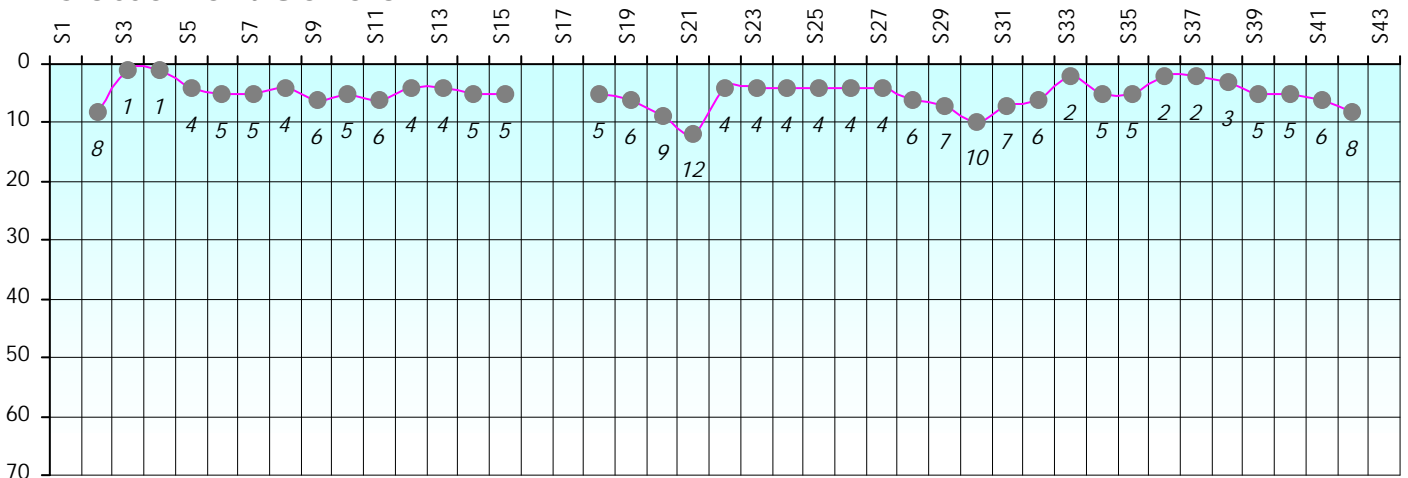

Friends Poker Club

Mise à Jour : 19/09/2023

Challenge de l'Amitié 2022/2023

Rdod2

Cash

Gains par semaines

Gain total : 13050

Classement Général