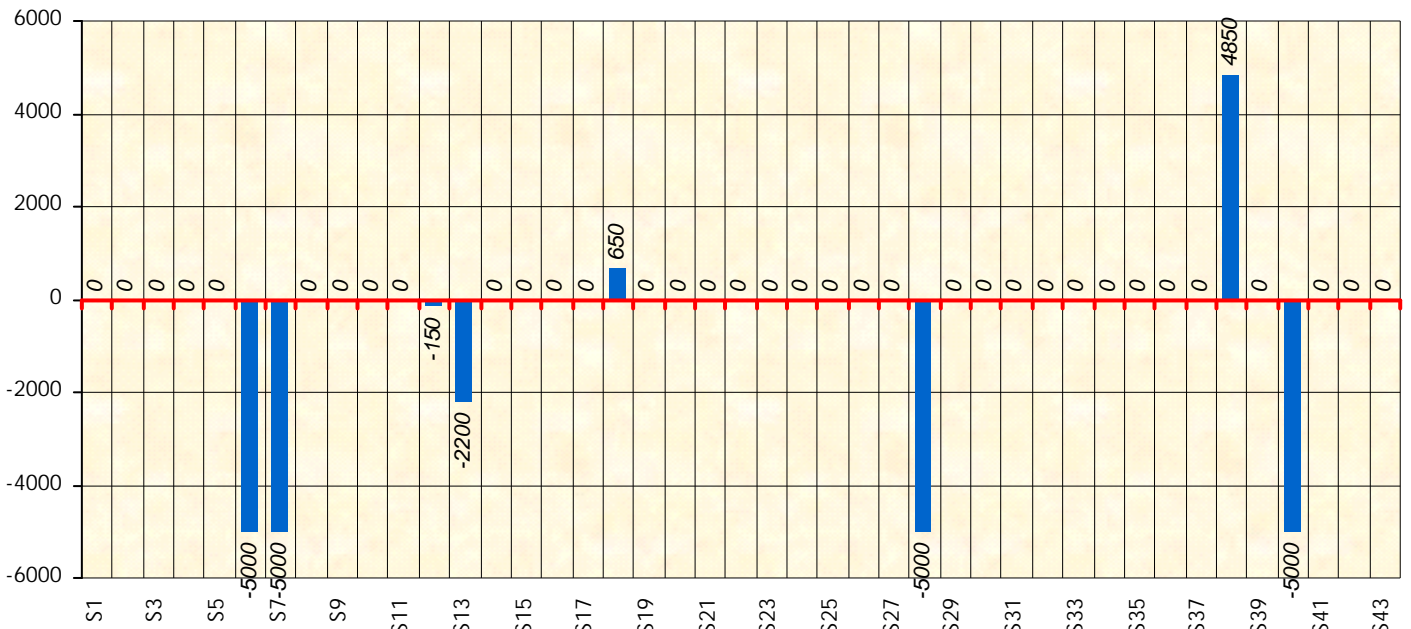

Friends Poker Club

Mise à Jour : 19/09/2023

Challenge de l'Amitié 2022/2023

Luis

Cash

Gains par semaines

Gain total : -16850

Classement Général