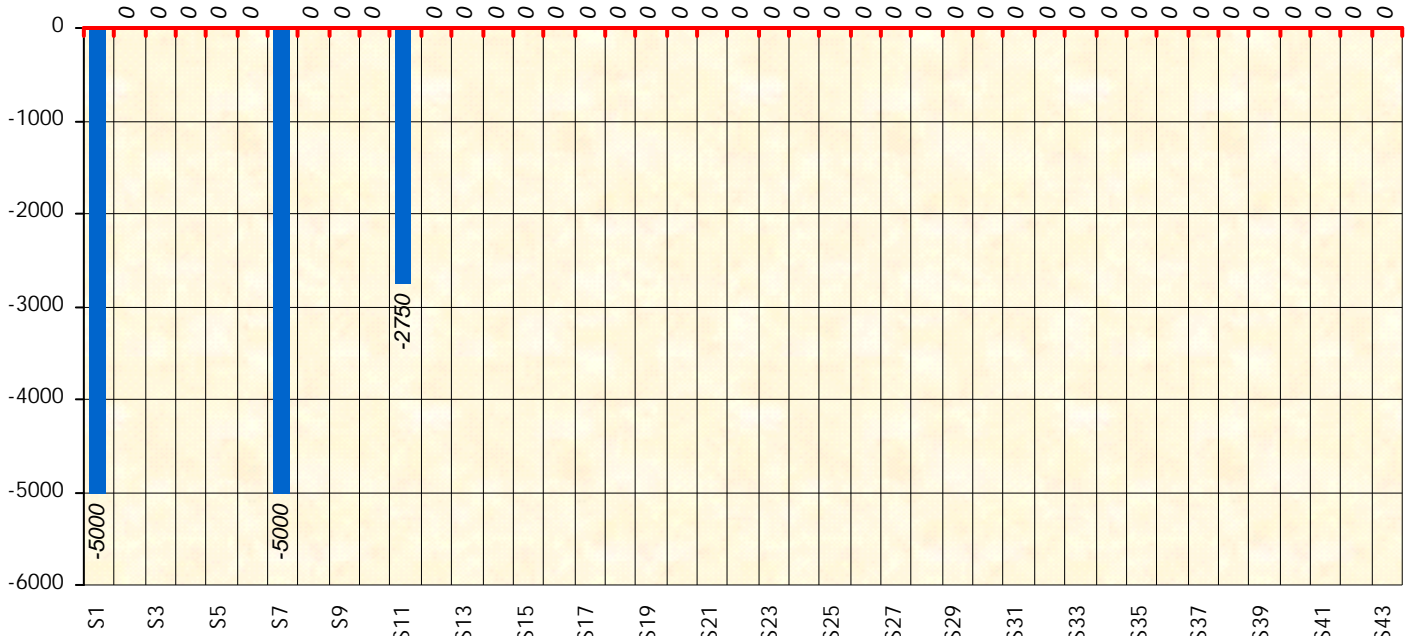

Friends Poker Club

Mise à Jour : 19/09/2023

Challenge de l'Amitié 2022/2023

Jeantidote

Cash

Gains par semaines

Gain total : -12750

Classement Général