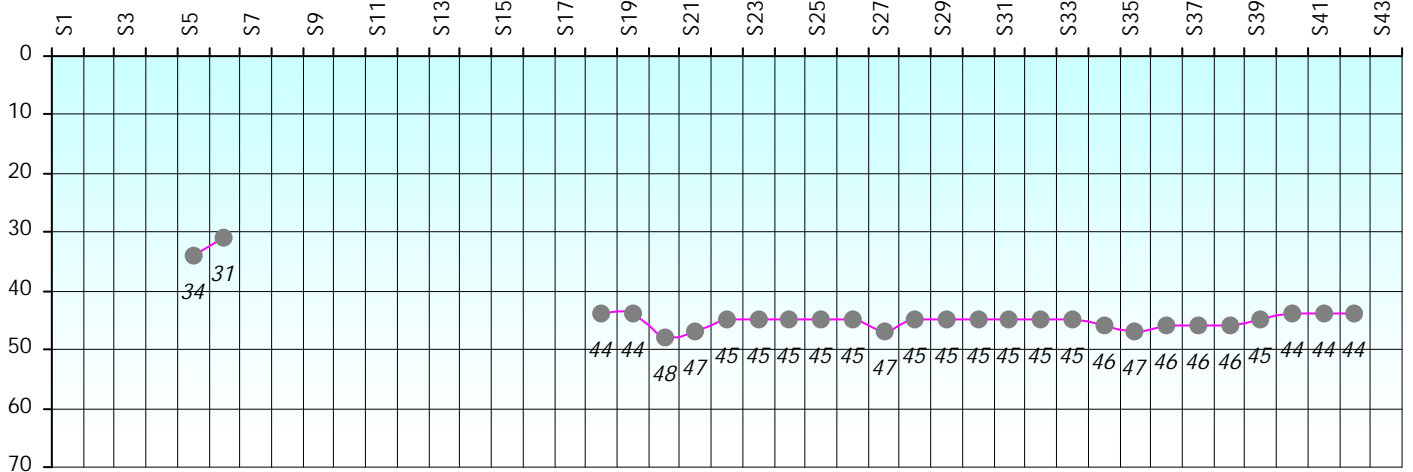

Friends Poker Club

Mise à Jour : 19/09/2023

Challenge de l'Amitié 2022/2023

Wincevil

Cash

Gains par semaines

Gain total : -12650

Classement Général