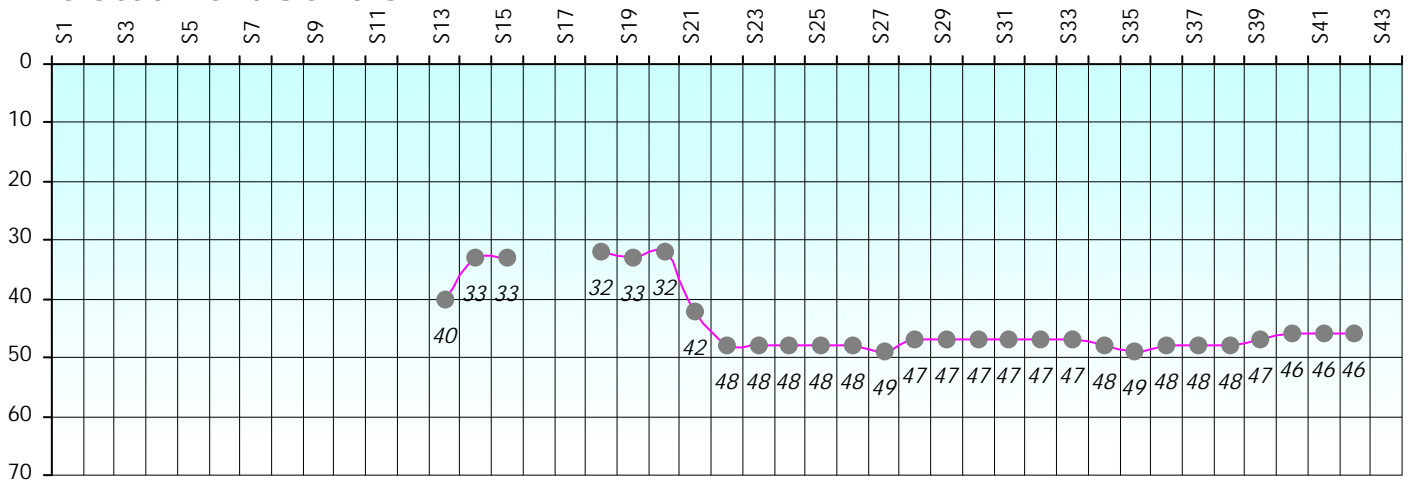

Friends Poker Club

Mise à Jour : 19/09/2023

Challenge de l'Amitié 2022/2023

Eric

Cash

Gains par semaines

Gain total : -13050

Classement Général