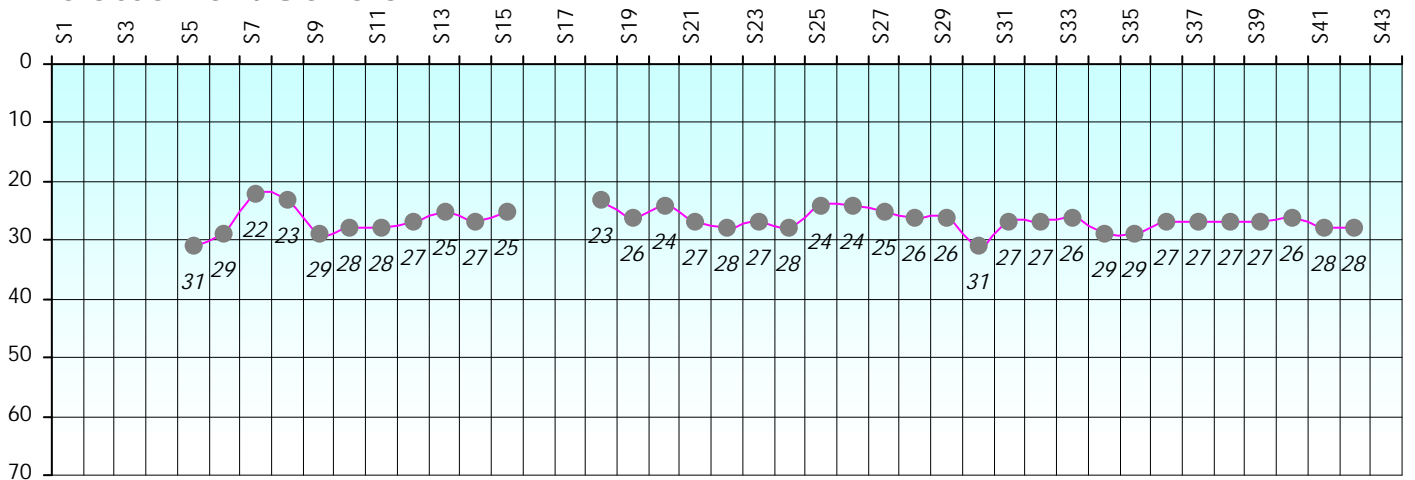

Friends Poker Club

Mise à Jour : 19/09/2023

Challenge de l'Amitié 2022/2023

NIN

Cash

Gains par semaines

Gain total : 0

Classement Général