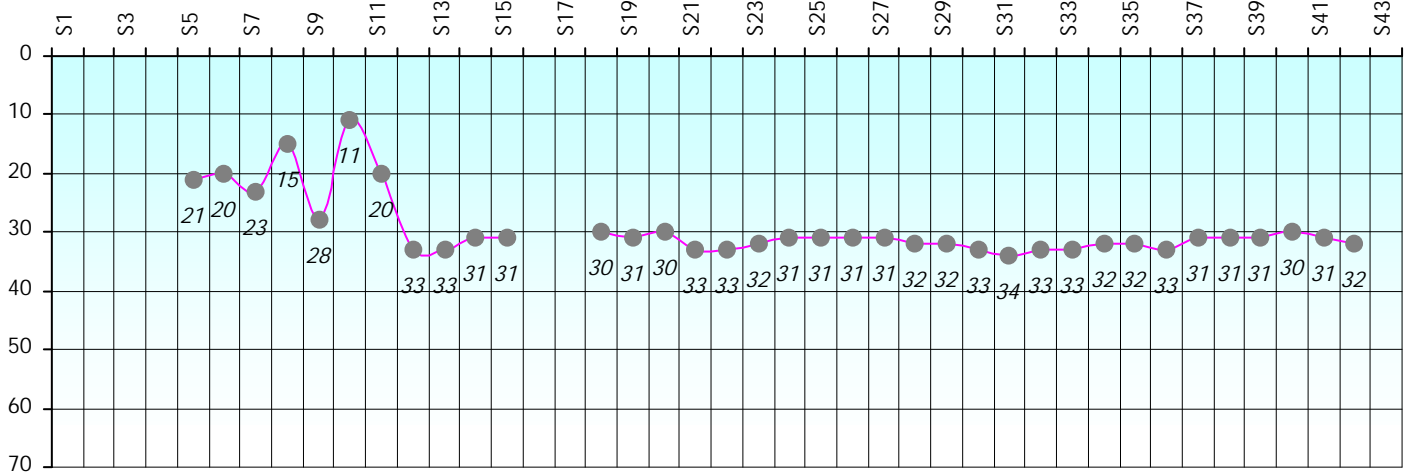

Friends Poker Club

Mise à Jour : 19/09/2023

Challenge de l'Amitié 2022/2023

Joce

Cash

Gains par semaines

Gain total : -1950

Classement Général