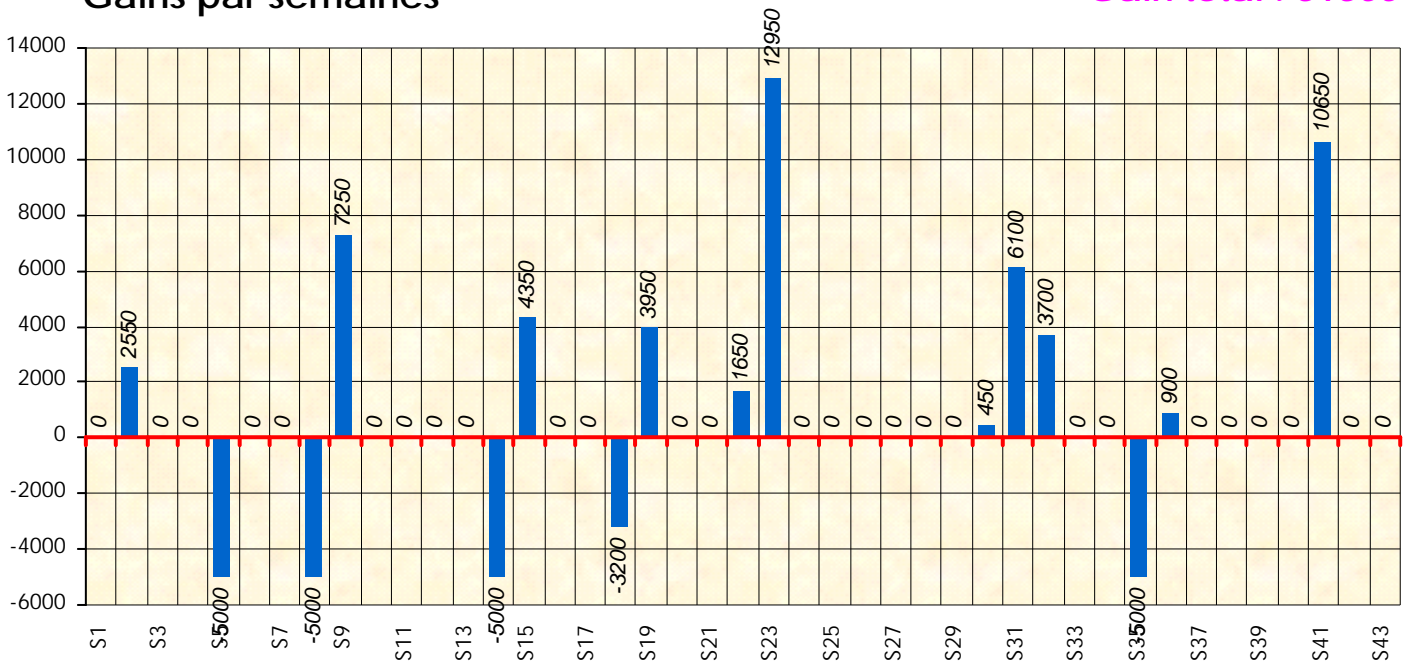

Friends Poker Club

Mise à Jour : 19/09/2023

Challenge de l'Amitié 2022/2023

Calcifer

Cash

Gains par semaines

Gain total : 31300

Classement Général