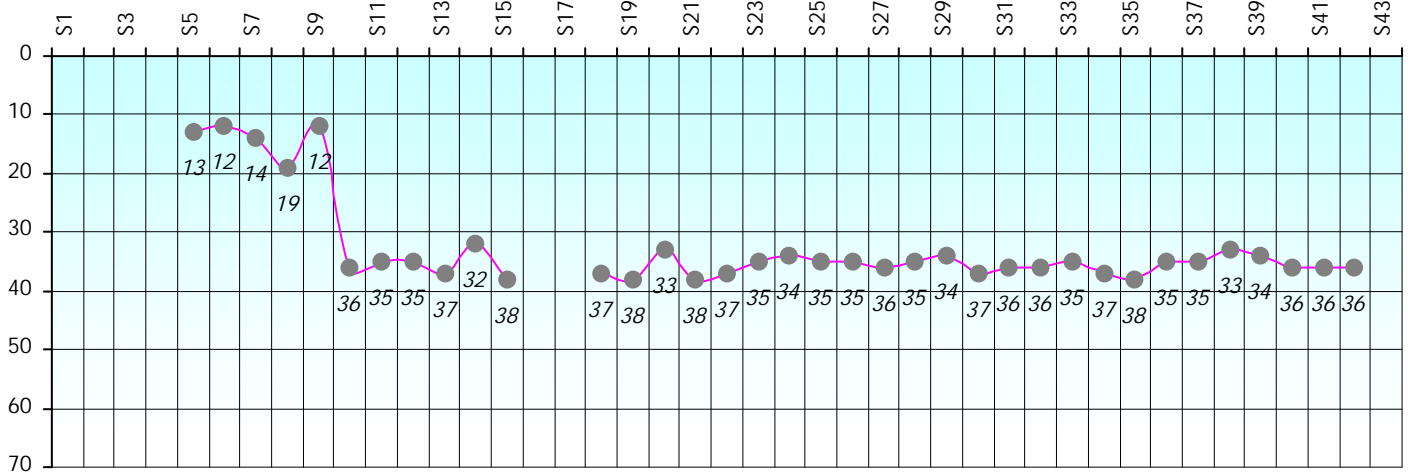

Friends Poker Club

Mise à Jour : 19/09/2023

Challenge de l'Amitié 2022/2023

Diavolo

Cash

Gains par semaines

Gain total : -5000

Classement Général