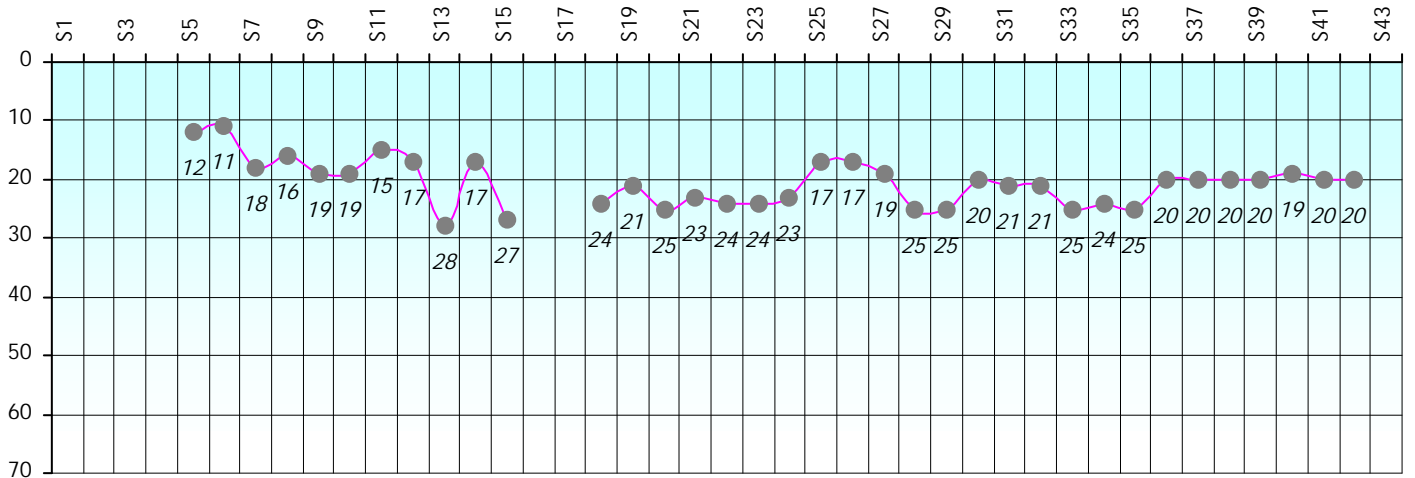

Friends Poker Club

Mise à Jour : 19/09/2023

Challenge de l'Amitié 2022/2023

Dabo78

Cash

Gains par semaines

Gain total : 0

Classement Général