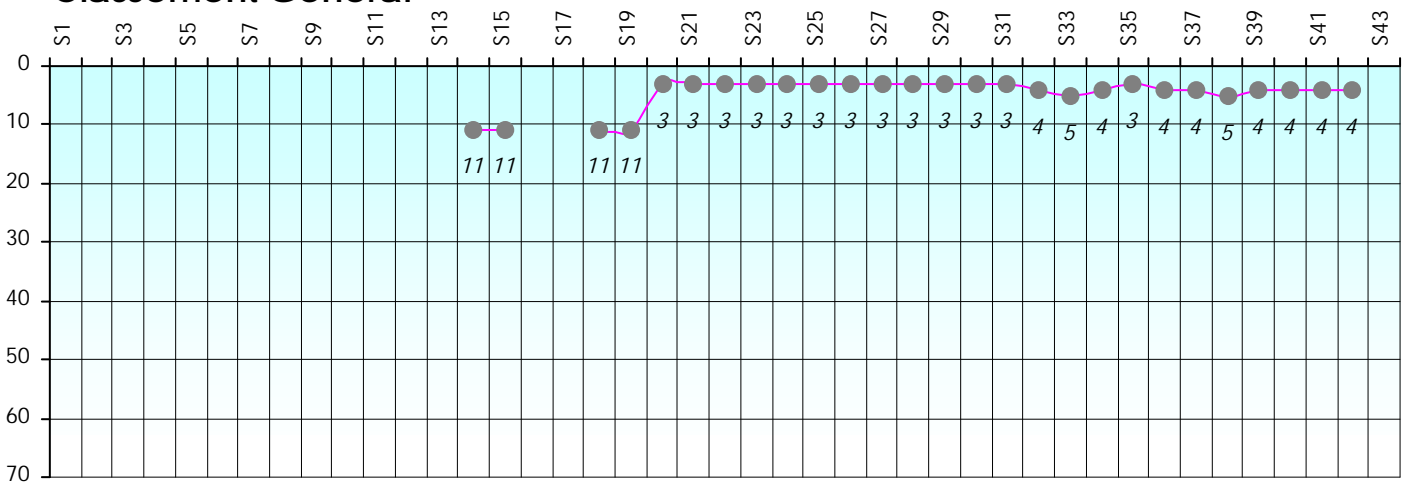

Friends Poker Club

Mise à Jour : 19/09/2023

Challenge de l'Amitié 2022/2023

Chalika

Cash

Gains par semaines

Gain total : 24400

Classement Général