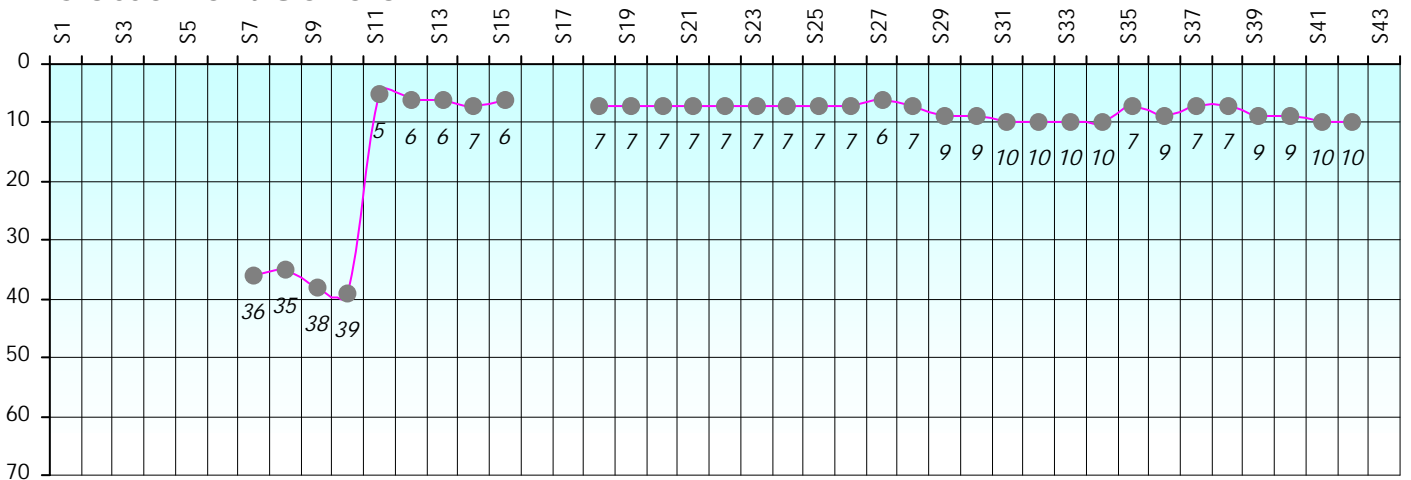

Friends Poker Club

Mise à Jour : 19/09/2023

Challenge de l'Amitié 2022/2023

CDIDO

Cash

Gains par semaines

Gain total : 6950

Classement Général