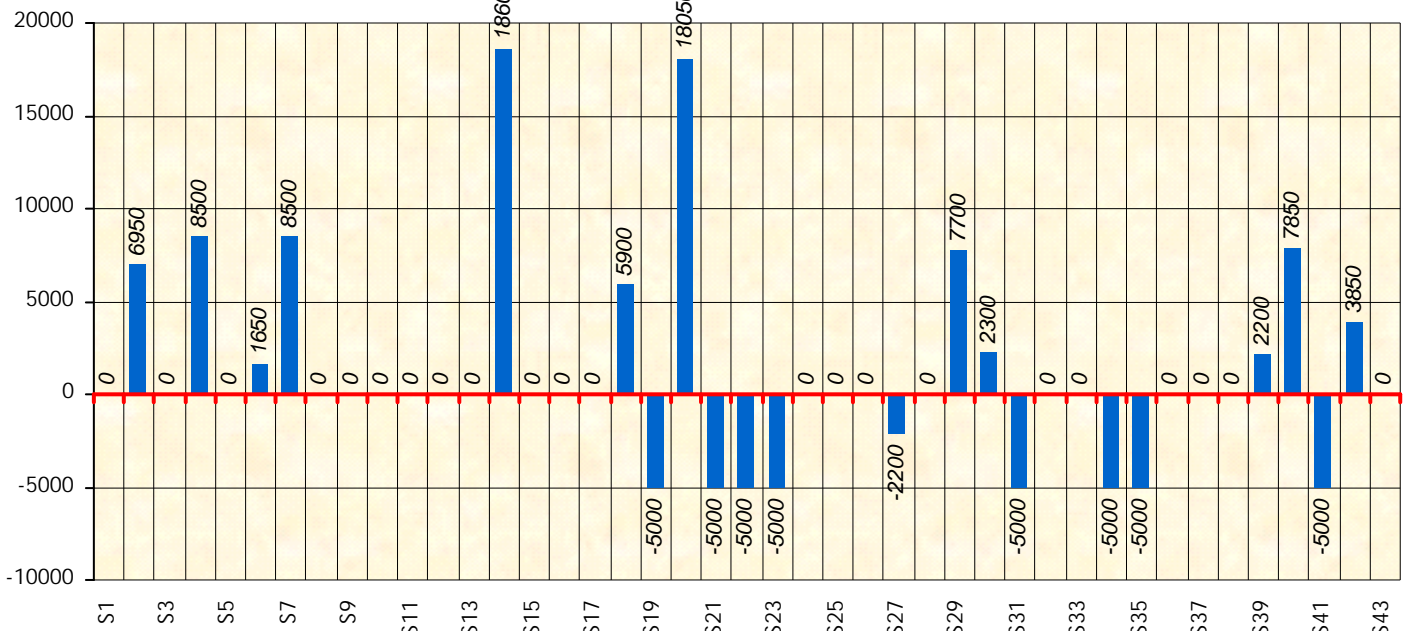

Friends Poker Club

Mise à Jour : 19/09/2023

Challenge de l'Amitié 2022/2023

Mickey

Cash

Gains par semaines

Gain total : 49850

Classement Général