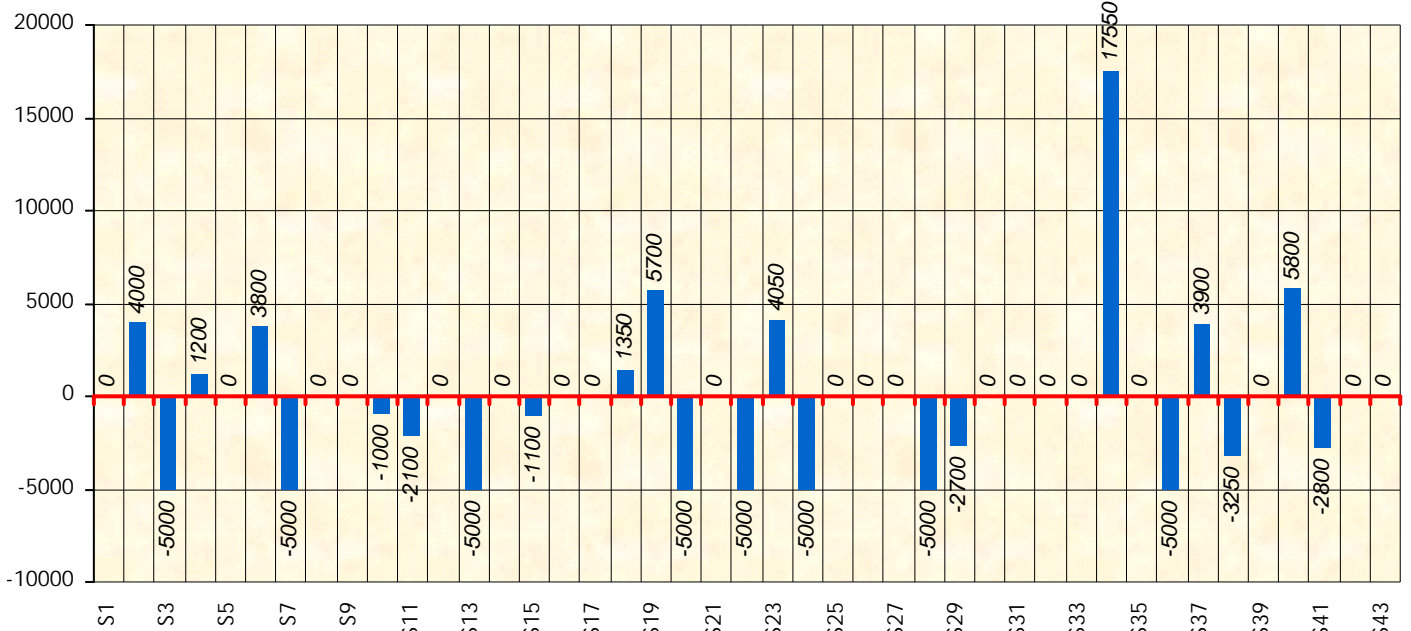

Friends Poker Club

Mise à Jour : 19/09/2023

Challenge de l'Amitié 2022/2023

Spécial K

Cash

Gains par semaines

Gain total : -5600

Classement Général