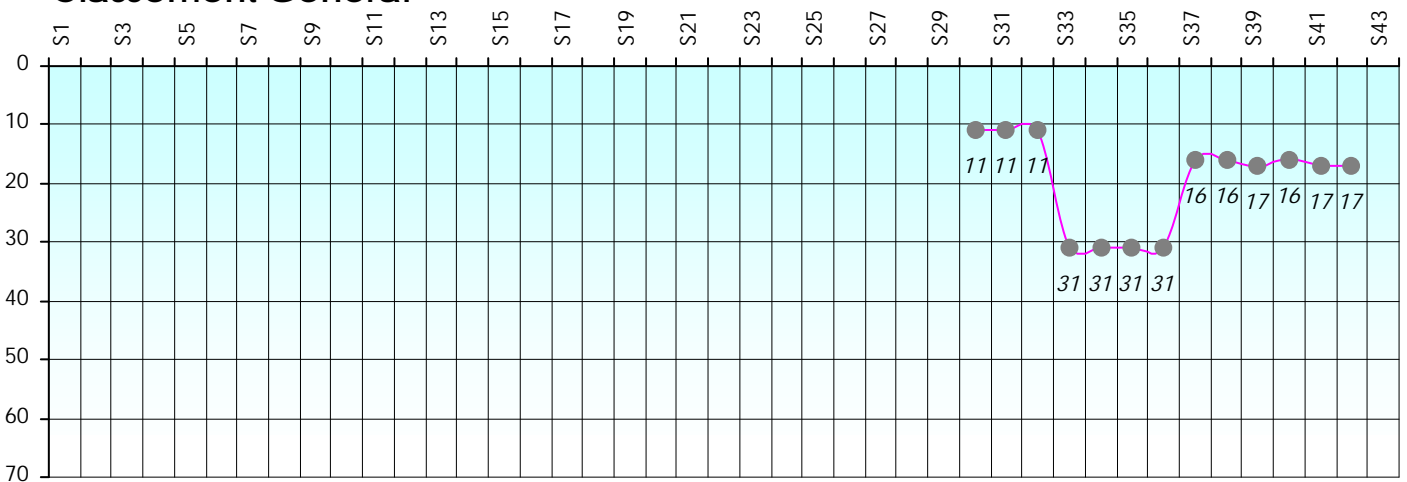

Friends Poker Club

Mise à Jour : 19/09/2023

Challenge de l'Amitié 2022/2023

Kalvace

Cash

Gains par semaines

Gain total : 650

Classement Général