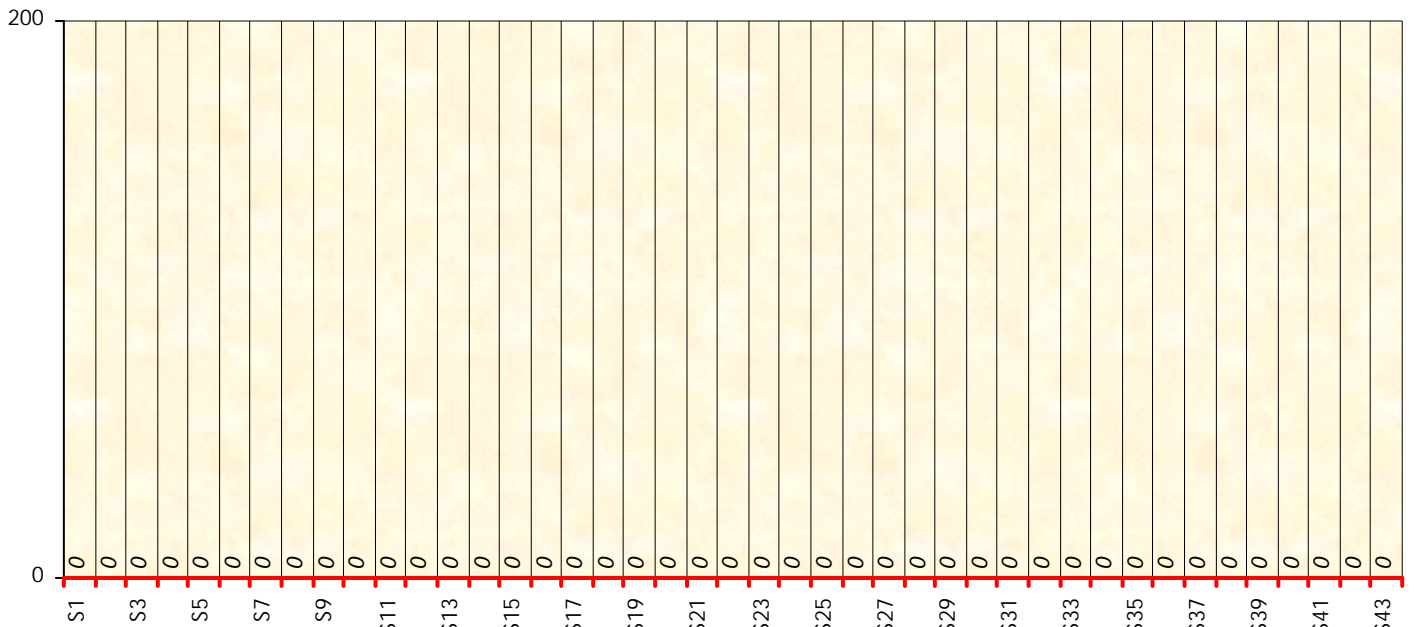

Friends Poker Club

Mise à Jour : 19/09/2023

Challenge de l'Amitié 2022/2023

Coach Raphi

Cash

Gains par semaines

Gain total : 0

Classement Général