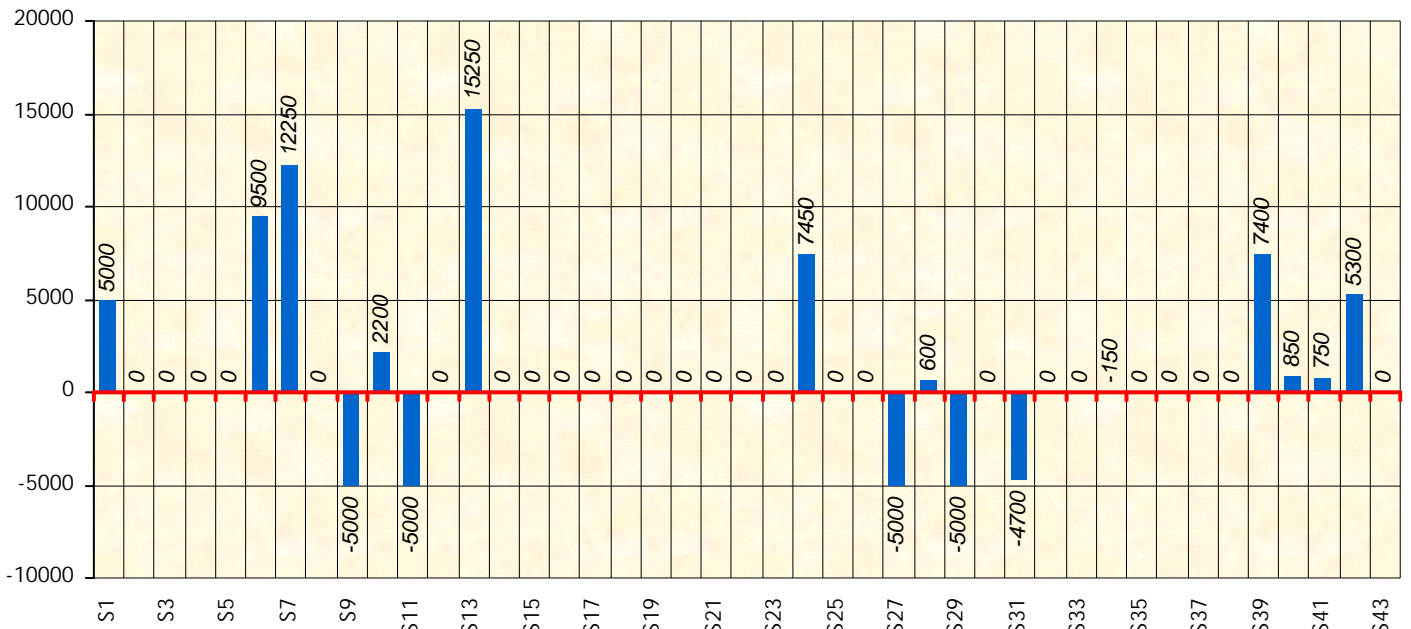

Friends Poker Club

Mise à Jour : 19/09/2023

Challenge de l'Amitié 2022/2023

PBO007

Cash

Gains par semaines

Gain total : 41700

Classement Général