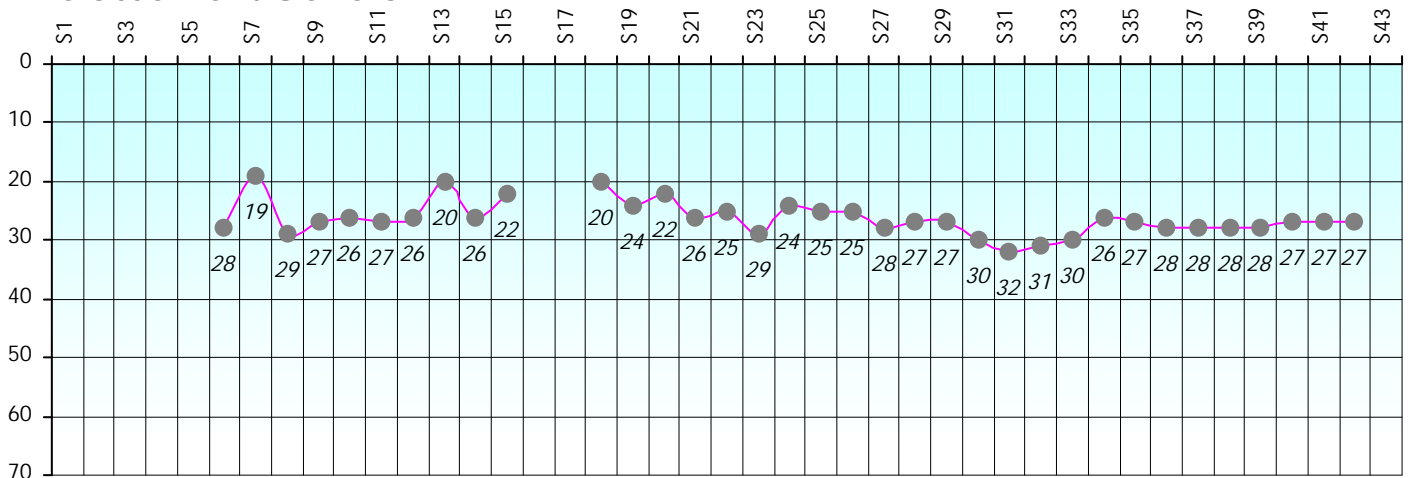

Friends Poker Club

Mise à Jour : 19/09/2023

Challenge de l'Amitié 2022/2023

Miss m&ms

Cash

Gains par semaines

Gain total : 0

Classement Général