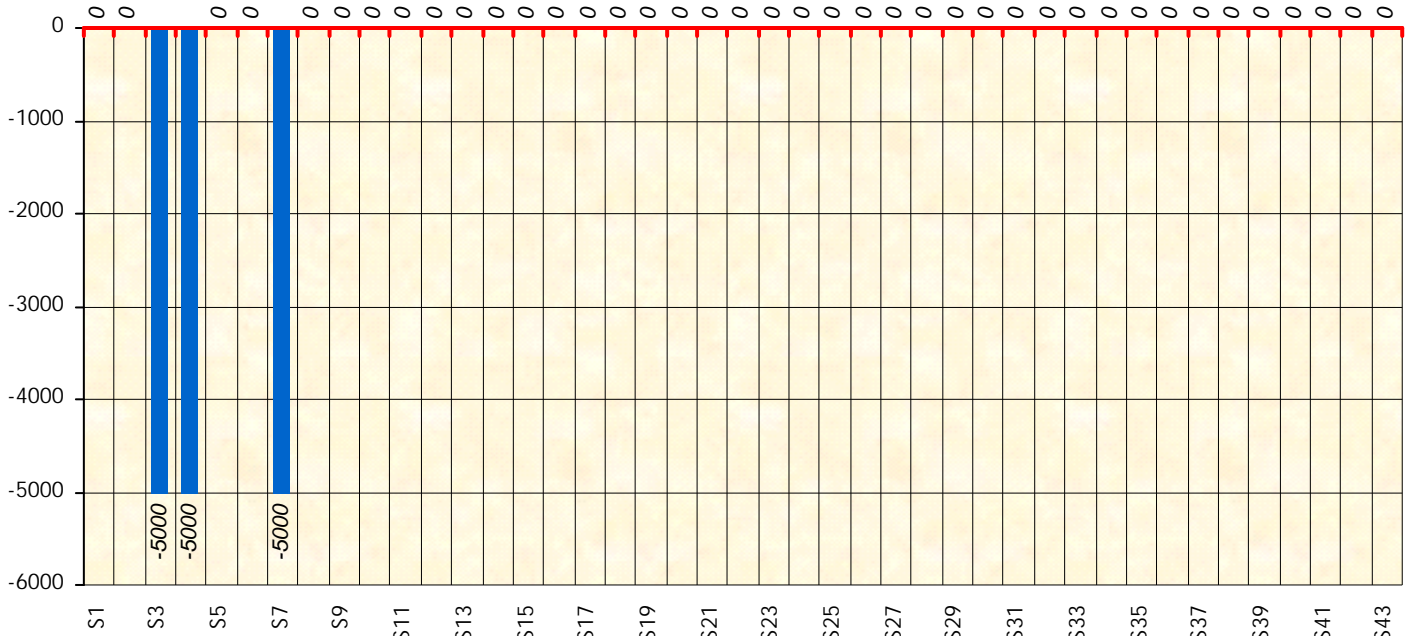

Friends Poker Club

Mise à Jour : 19/09/2023

Challenge de l'Amitié 2022/2023

Tonton

Cash

Gains par semaines

Gain total : -15000

Classement Général