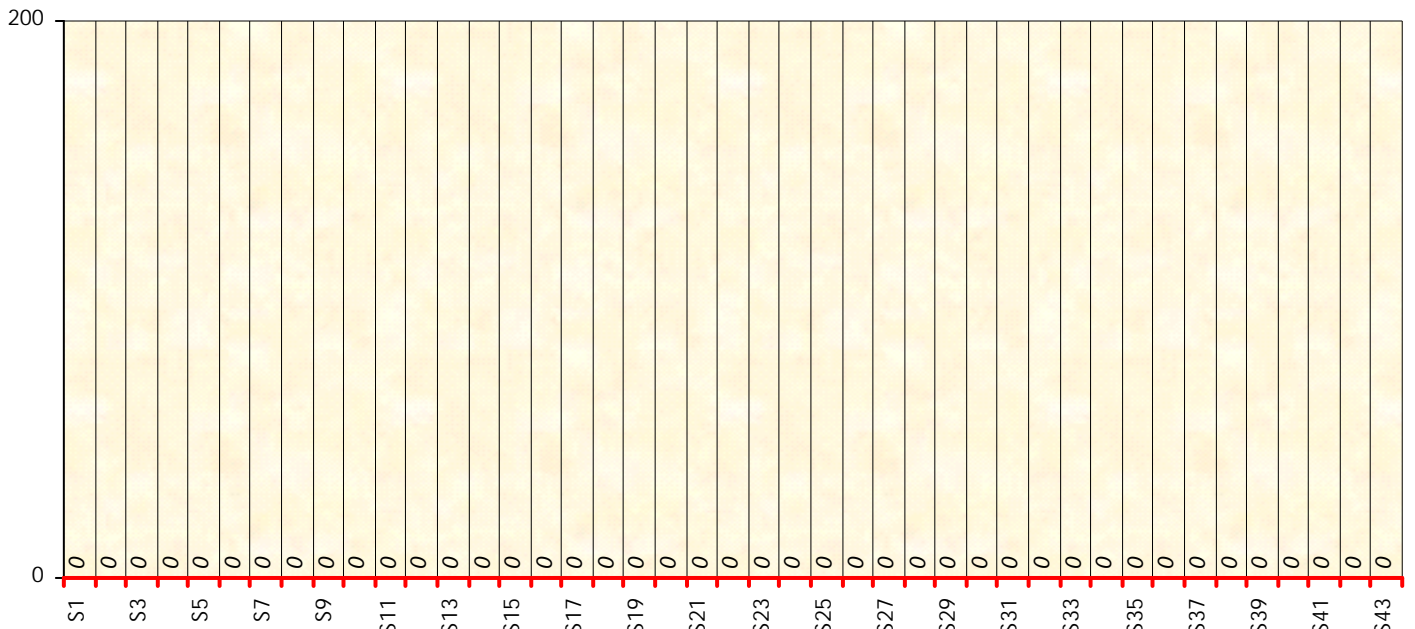

Friends Poker Club

Mise à Jour : 19/09/2023

Challenge de l'Amitié 2022/2023

Manach Pok

Cash

Gains par semaines

Gain total : 0

Classement Général