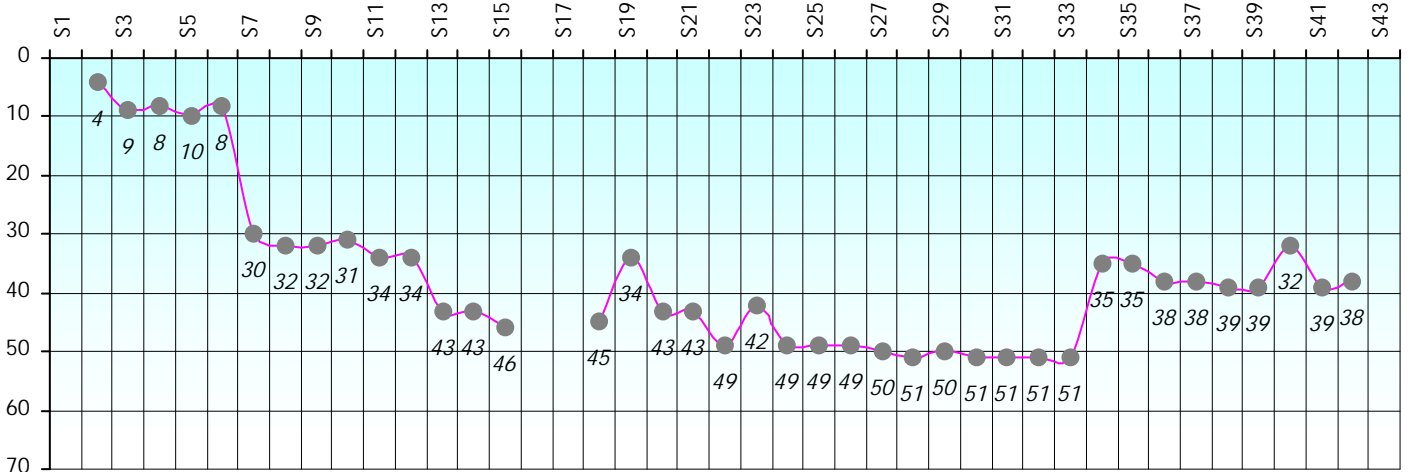

Friends Poker Club

Mise à Jour : 19/09/2023

Challenge de l'Amitié 2022/2023

Spécial K

Cash

Gains par semaines

Gain total : -5600

Classement Général