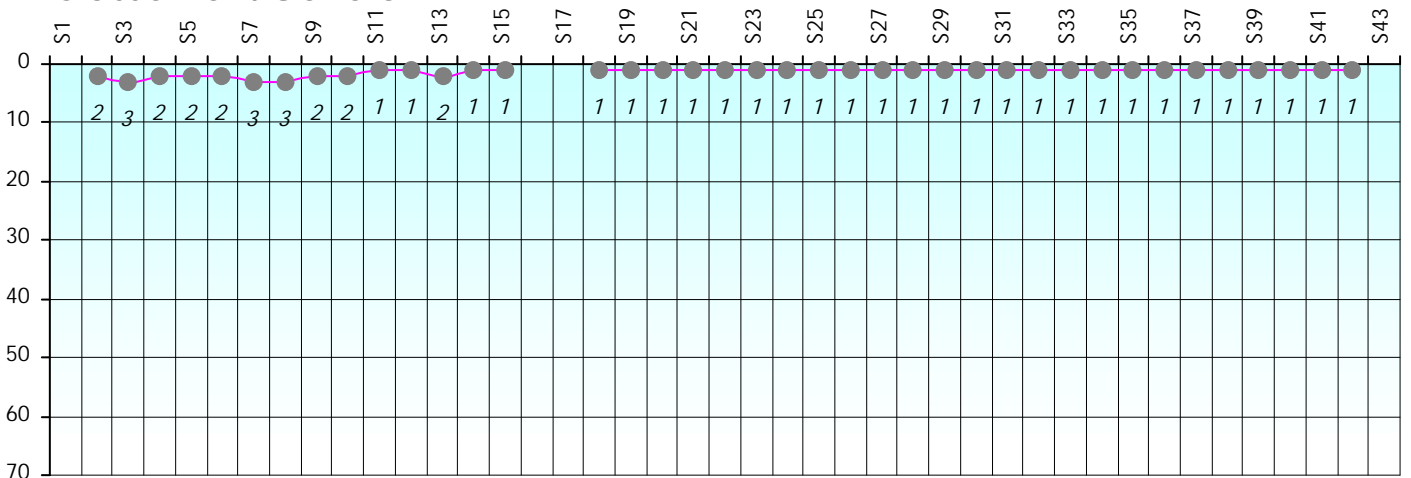

Friends Poker Club

Mise à Jour : 19/09/2023

Challenge de l'Amitié 2022/2023

Mickey

Cash

Gains par semaines

Gain total : 49850

Classement Général