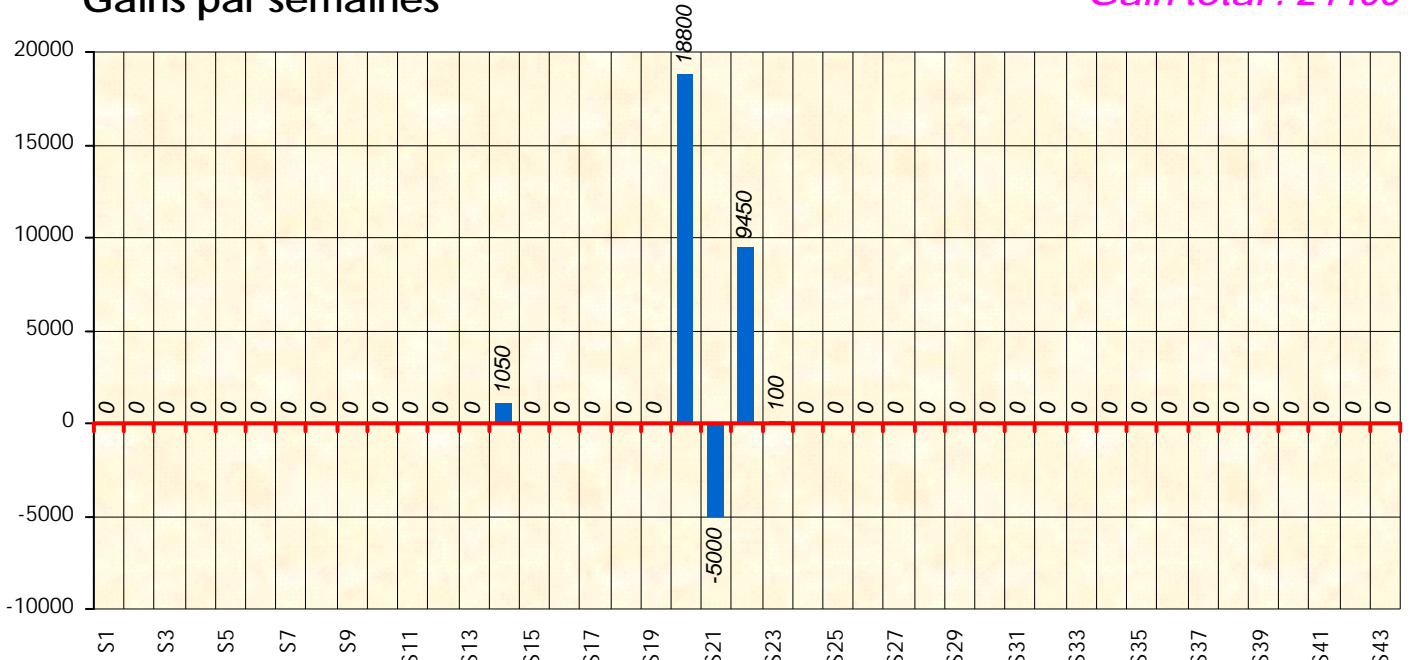

Friends Poker Club

Mise à Jour : 19/09/2023

Challenge de l'Amitié 2022/2023

Chalika

Cash

Gains par semaines

Gain total : 24400

Classement Général