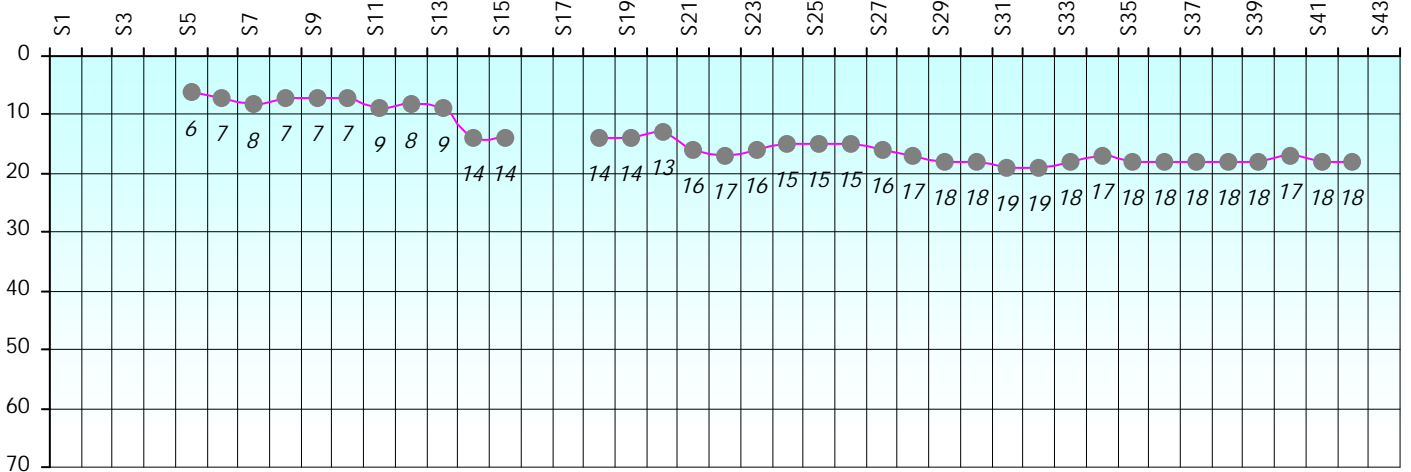

Friends Poker Club

Mise à Jour : 19/09/2023

Challenge de l'Amitié 2022/2023

BadBoy78

Cash

Gains par semaines

Gain total : 300

Classement Général