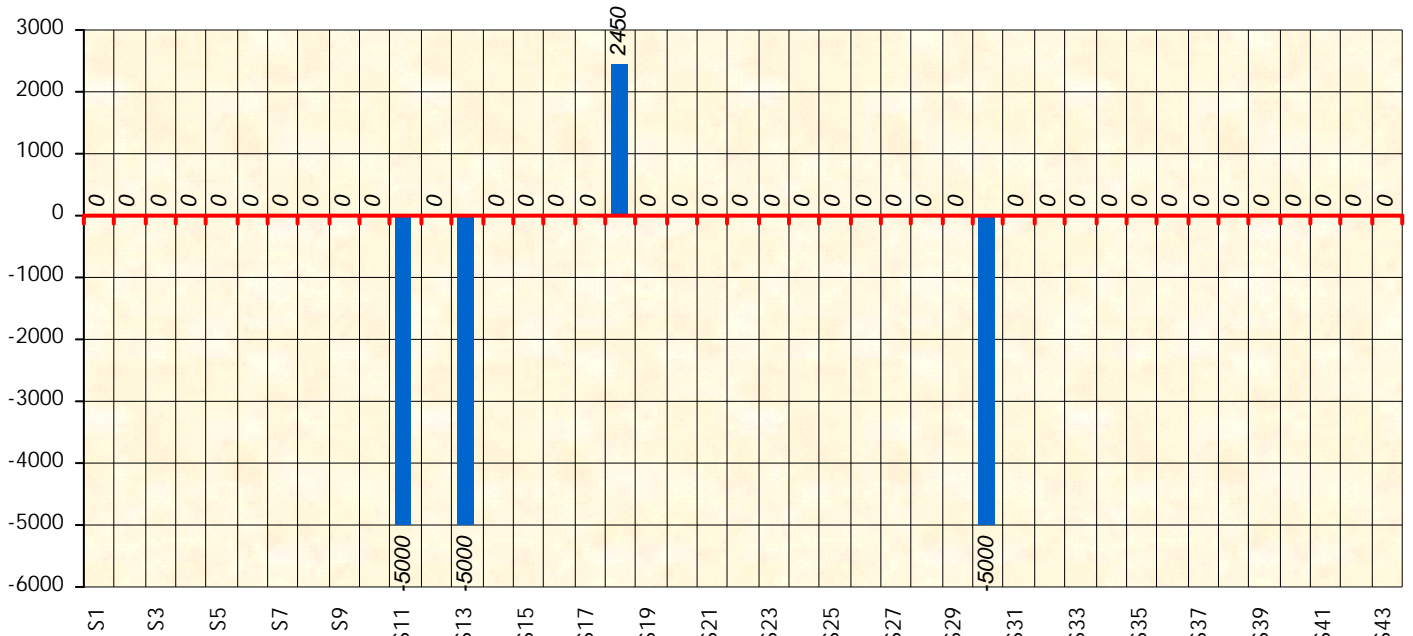

Friends Poker Club

Mise à Jour : 19/09/2023

Challenge de l'Amitié 2022/2023

Filou

Cash

Gains par semaines

Gain total : -12550

Classement Général