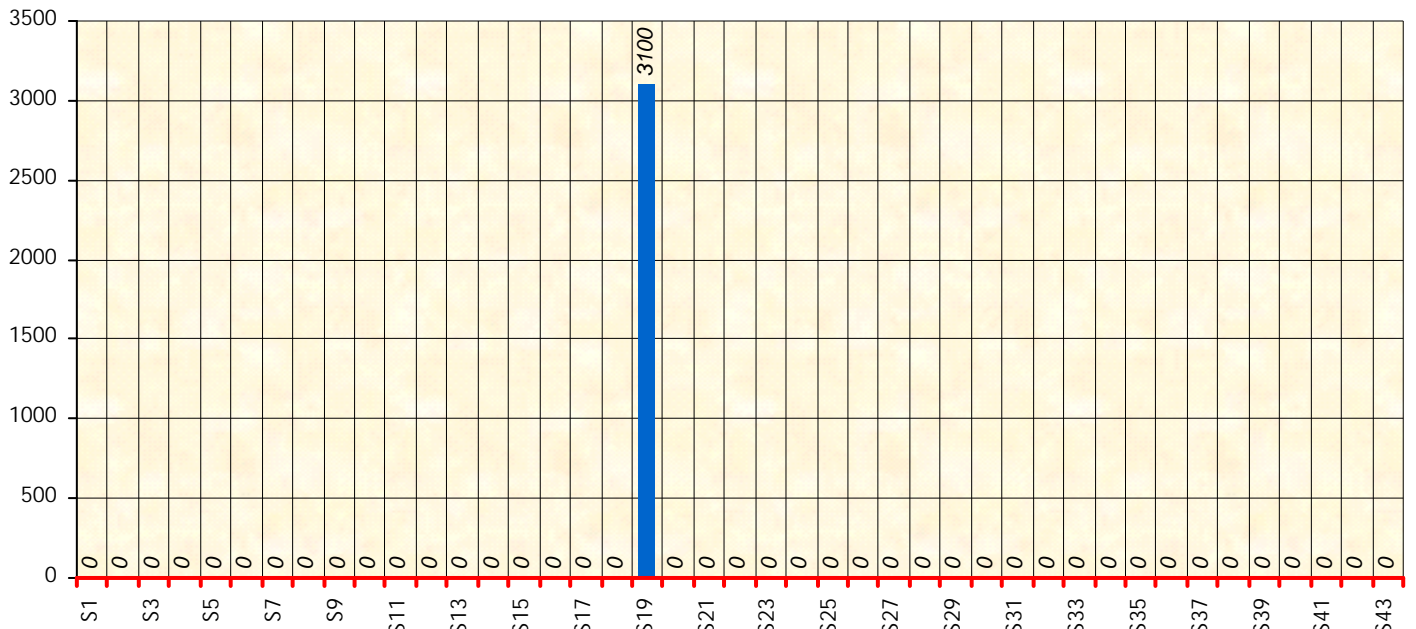

Friends Poker Club

Mise à Jour : 19/09/2023

Challenge de l'Amitié 2022/2023

Zorclub

Cash

Gains par semaines

Gain total : 3100

Classement Général