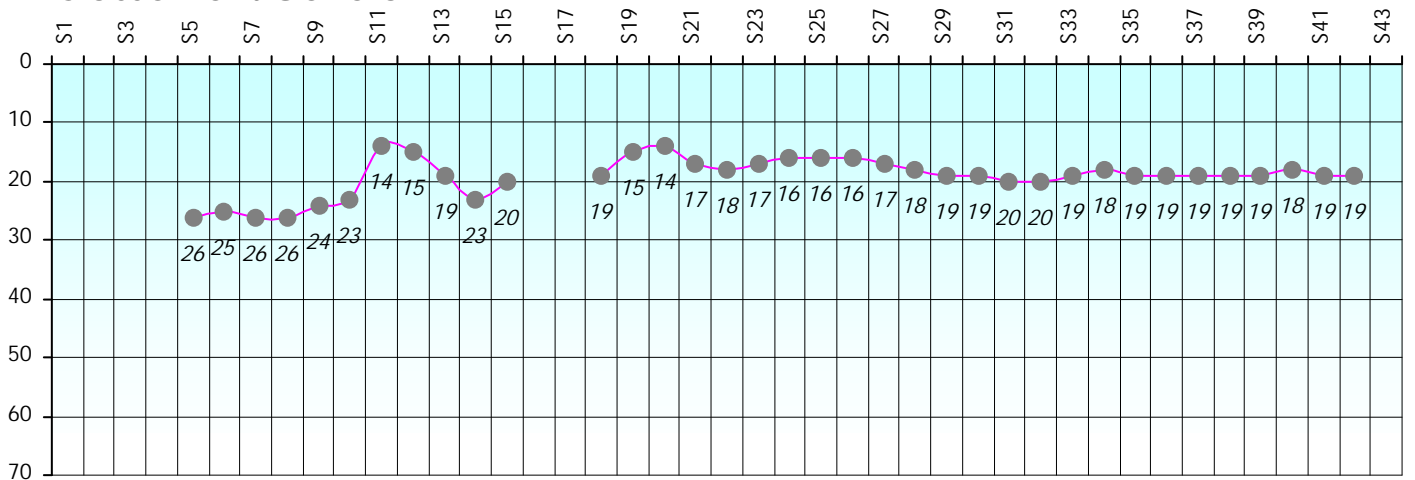

Friends Poker Club

Mise à Jour : 19/09/2023

Challenge de l'Amitié 2022/2023

Kterpilleuse

Cash

Gains par semaines

Gain total : 50

Classement Général