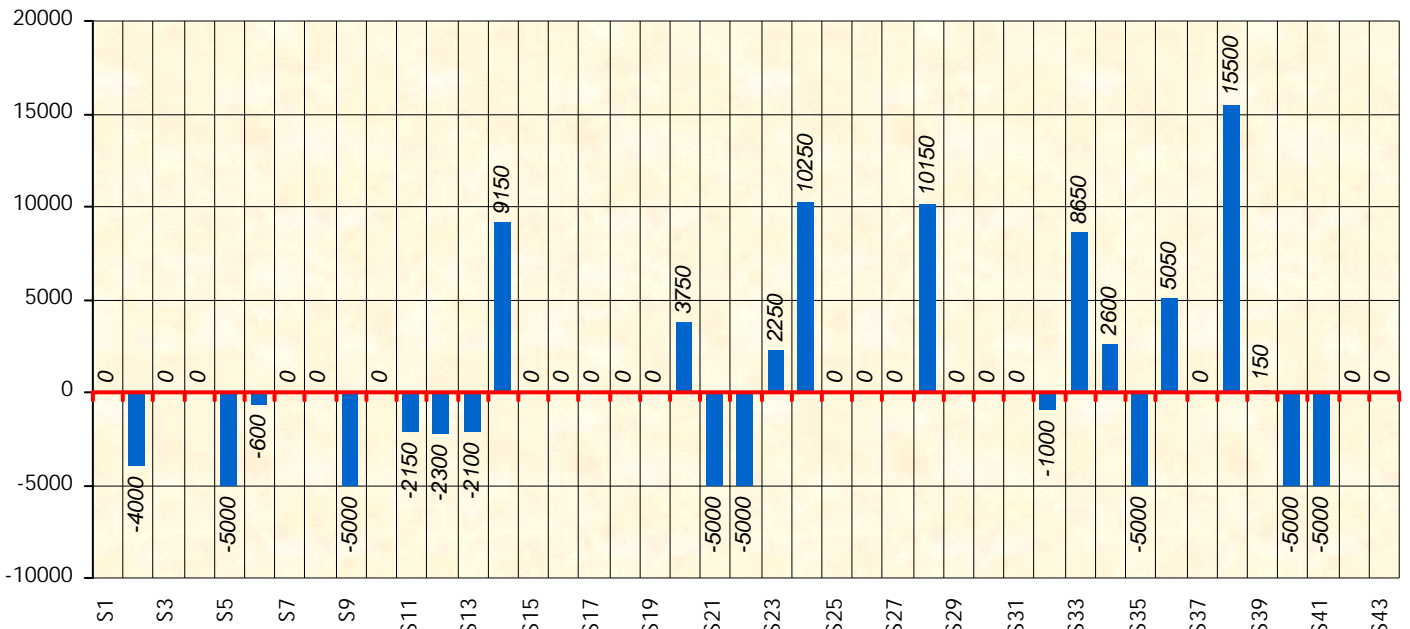

Friends Poker Club

Mise à Jour : 19/09/2023

Challenge de l'Amitié 2022/2023

Willydu78

Cash

Gains par semaines

Gain total : 20350

Classement Général