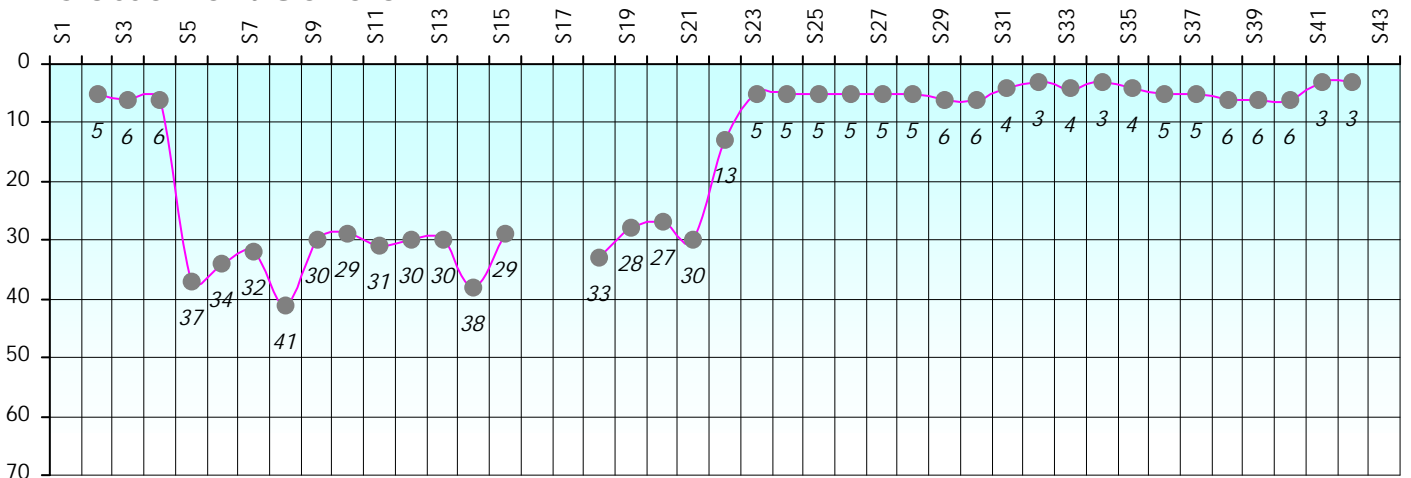

Friends Poker Club

Mise à Jour : 19/09/2023

Challenge de l'Amitié 2022/2023

Calcifer

Cash

Gains par semaines

Gain total : 31300

Classement Général