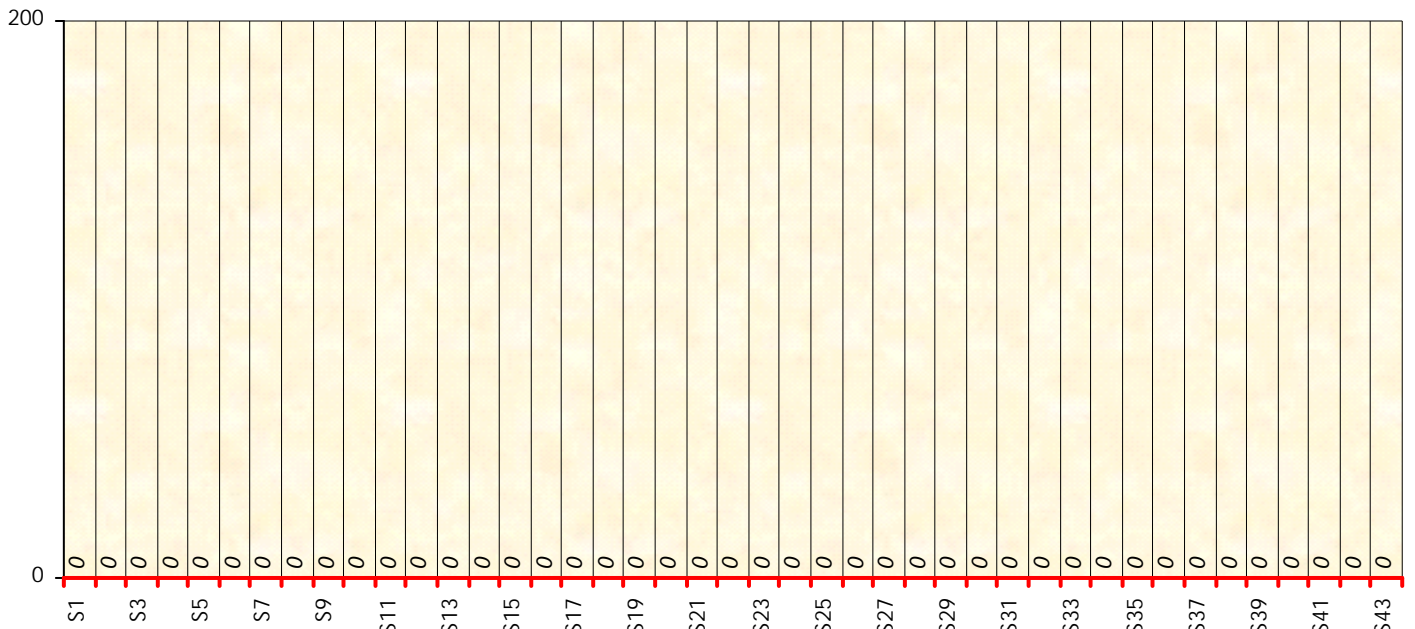

Friends Poker Club

Mise à Jour : 19/09/2023

Challenge de l'Amitié 2022/2023

Hub 974

Cash

Gains par semaines

Gain total : 0

Classement Général