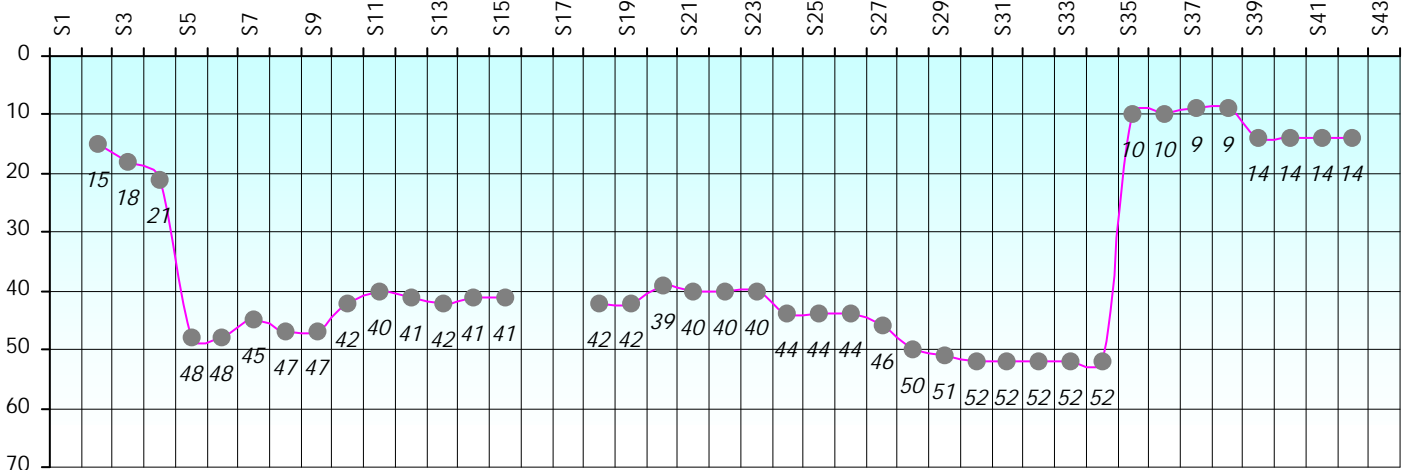

Friends Poker Club

Mise à Jour : 19/09/2023

Challenge de l'Amitié 2022/2023

Hio-Tin-Vho

Cash

Gains par semaines

Gain total : 3000

Classement Général