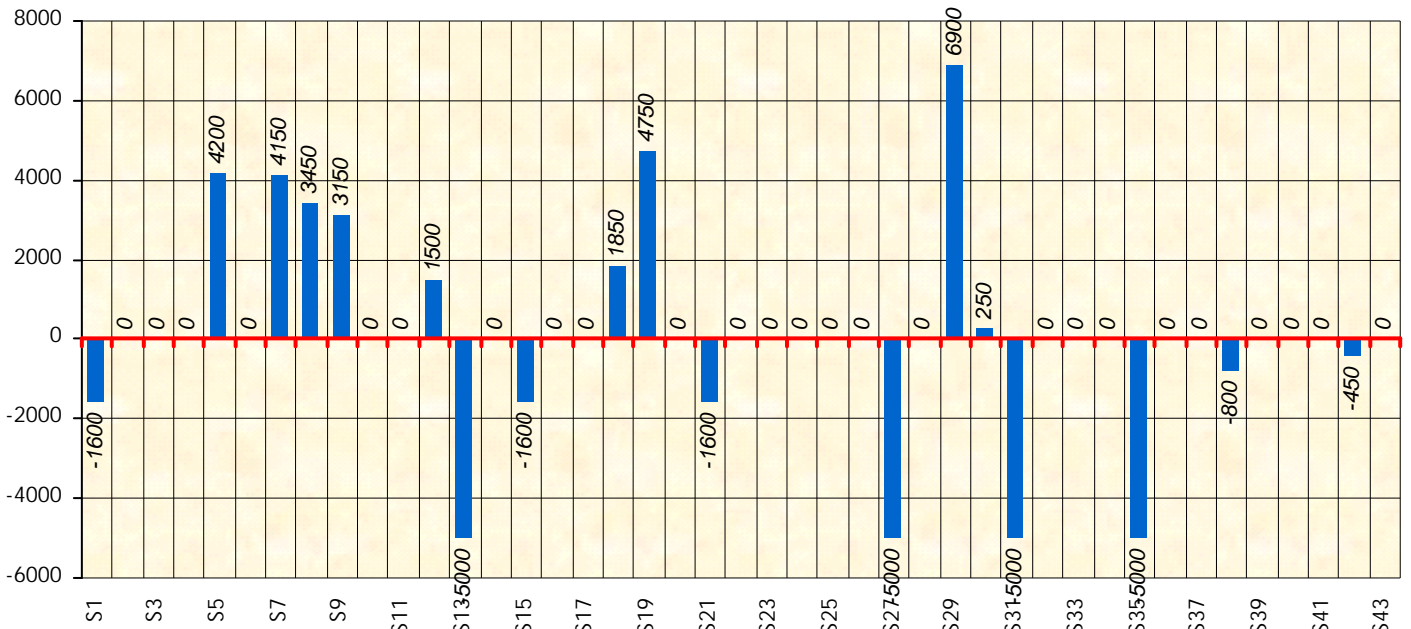

Friends Poker Club

Mise à Jour : 19/09/2023

Challenge de l'Amitié 2022/2023

Pépito

Cash

Gains par semaines

Gain total : 4150

Classement Général