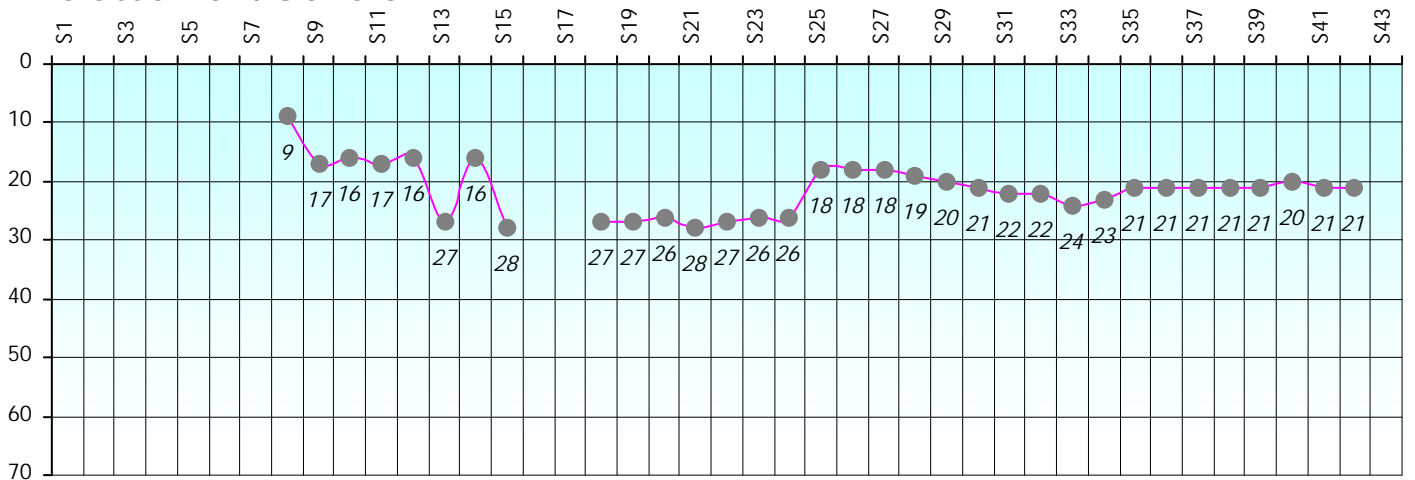

Friends Poker Club

Mise à Jour : 19/09/2023

Challenge de l'Amitié 2022/2023

Coach Raphi

Cash

Gains par semaines

Gain total : 0

Classement Général