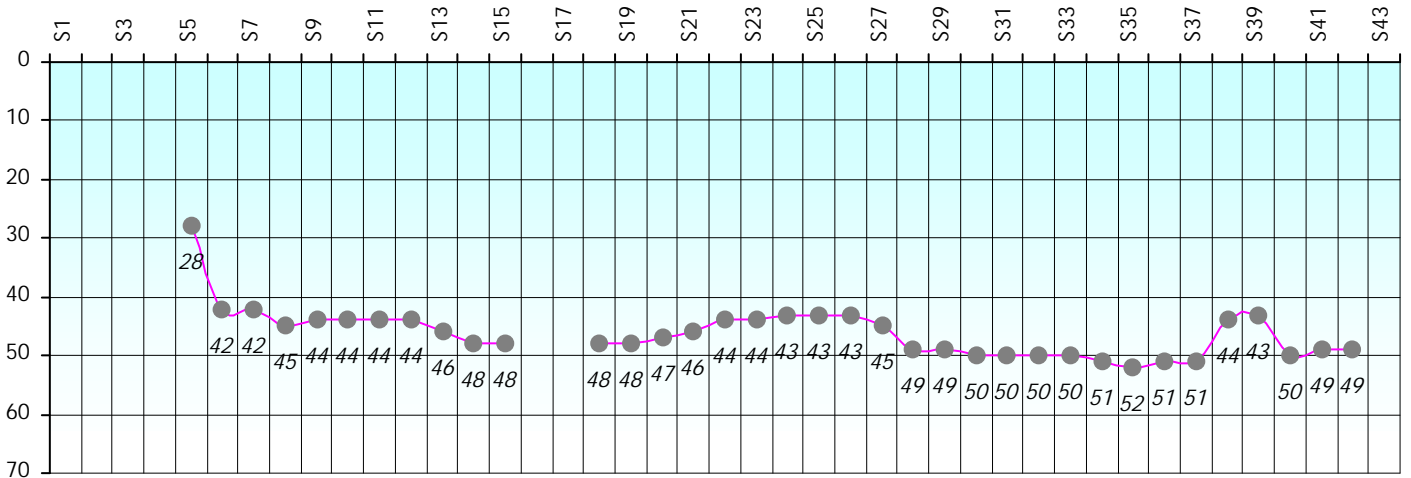

Friends Poker Club

Mise à Jour : 19/09/2023

Challenge de l'Amitié 2022/2023

Luis

Cash

Gains par semaines

Gain total : -16850

Classement Général