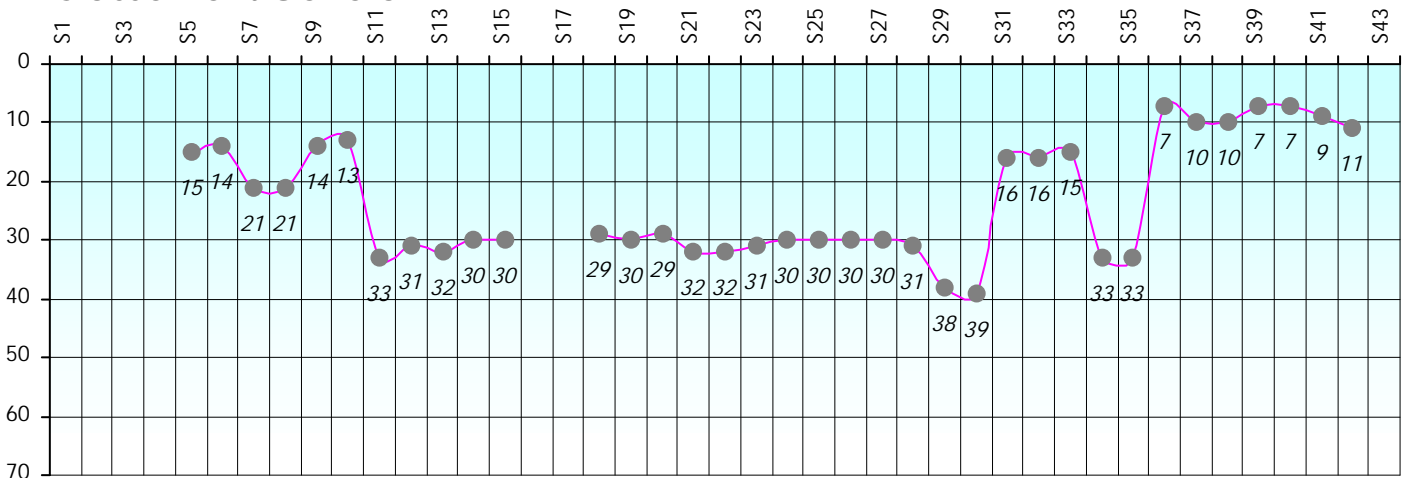

Friends Poker Club

Mise à Jour : 19/09/2023

Challenge de l'Amitié 2022/2023

El Nico

Cash

Gains par semaines

Gain total : 4450

Classement Général