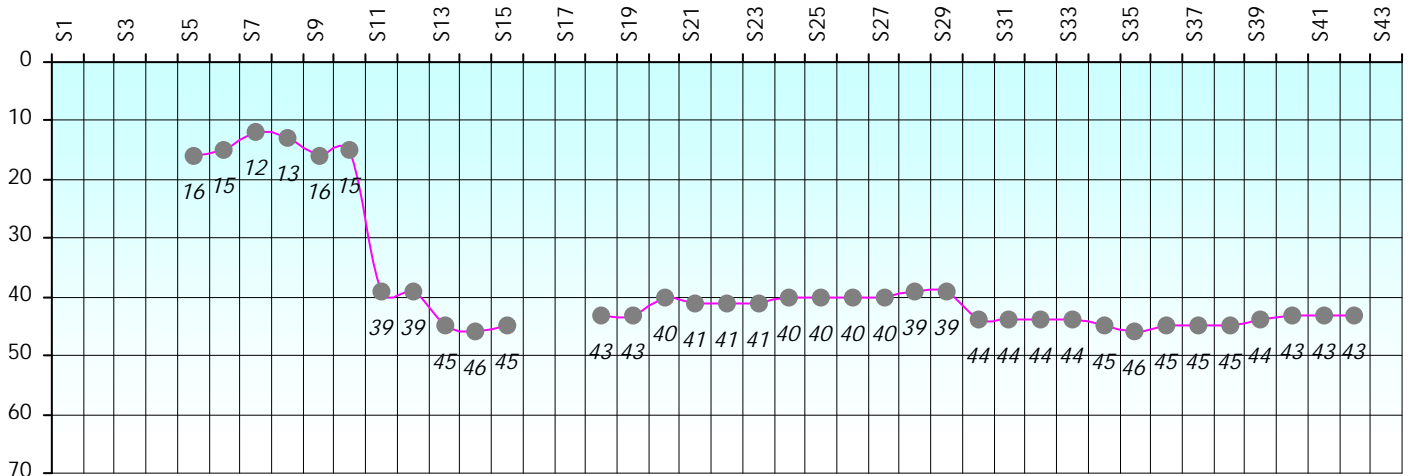

Friends Poker Club

Mise à Jour : 19/09/2023

Challenge de l'Amitié 2022/2023

Filou

Cash

Gains par semaines

Gain total : -12550

Classement Général