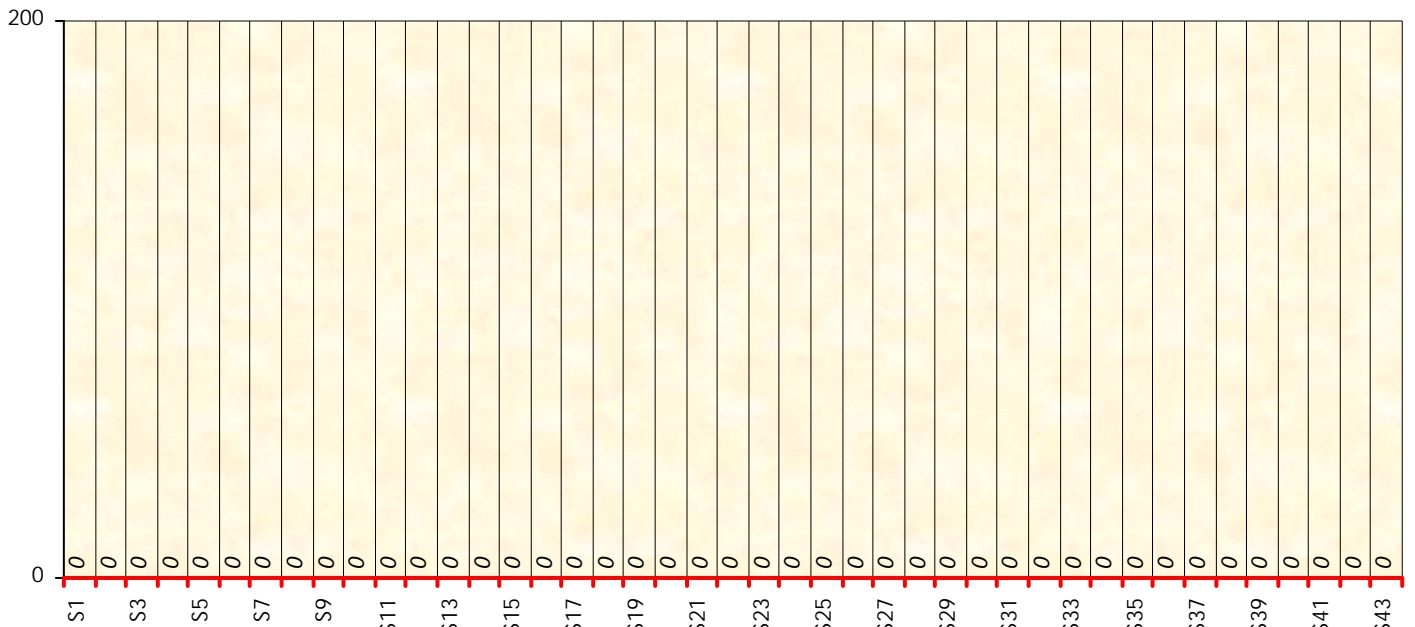

Friends Poker Club

Mise à Jour : 19/09/2023

Challenge de l'Amitié 2022/2023

Kiu

Cash

Gains par semaines

Gain total : 0

Classement Général