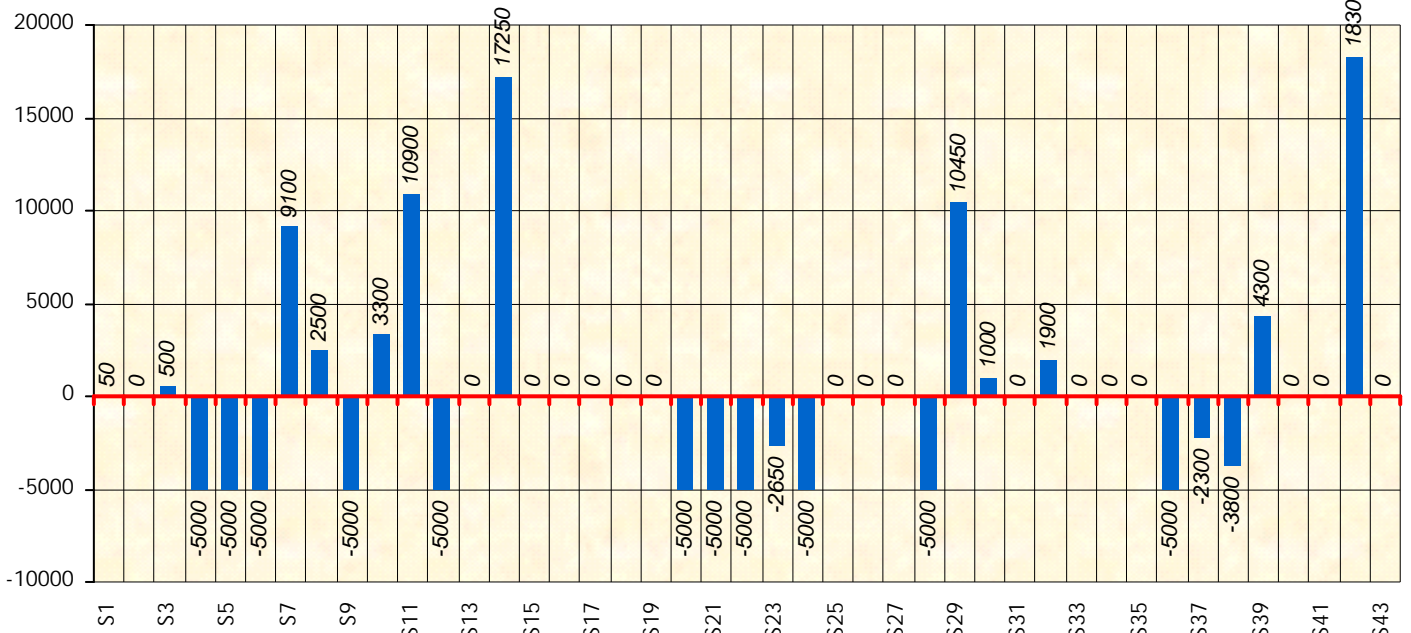

Friends Poker Club

Mise à Jour : 19/09/2023

Challenge de l'Amitié 2022/2023

Samcro33

Cash

Gains par semaines

Gain total : 15800

Classement Général