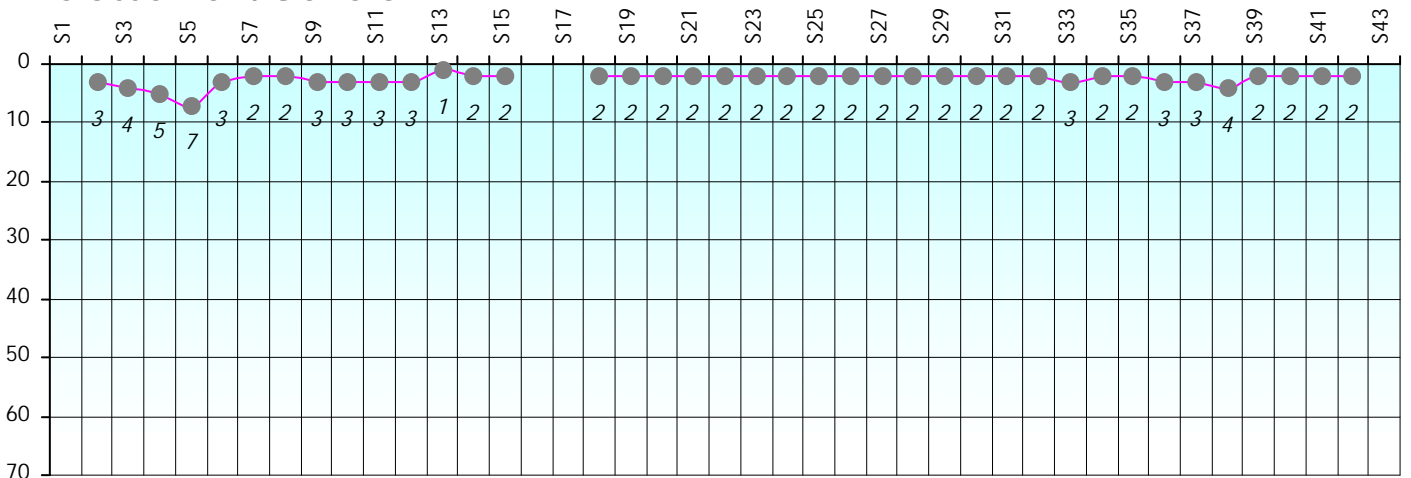

Friends Poker Club

Mise à Jour : 19/09/2023

Challenge de l'Amitié 2022/2023

PBO007

Cash

Gains par semaines

Gain total : 41700

Classement Général