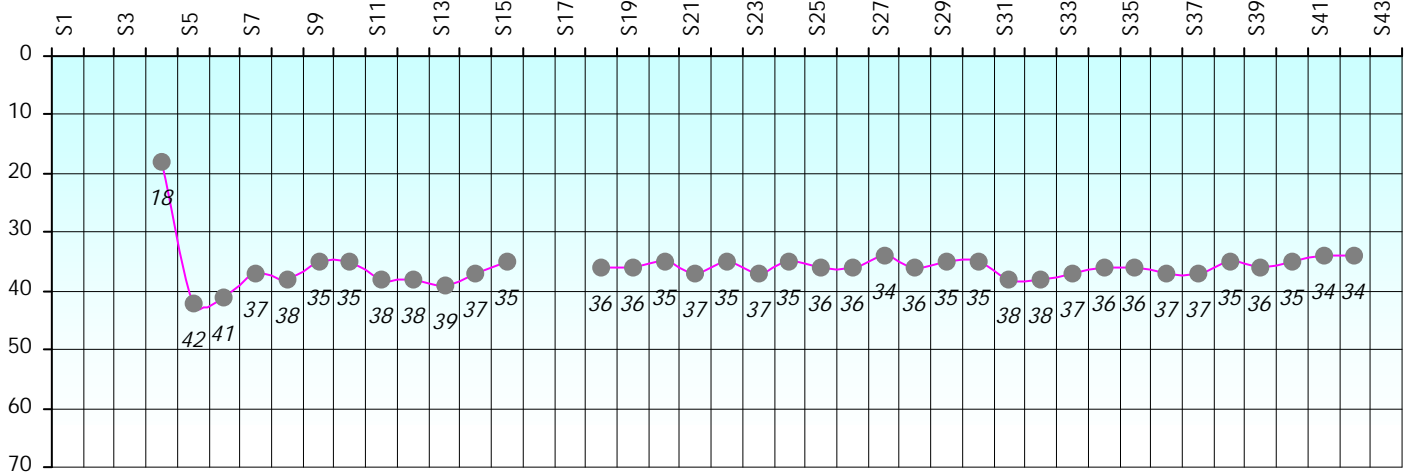

Friends Poker Club

Mise à Jour : 19/09/2023

Challenge de l'Amitié 2022/2023

LoulouOM95

Cash

Gains par semaines

Gain total : -5000

Classement Général