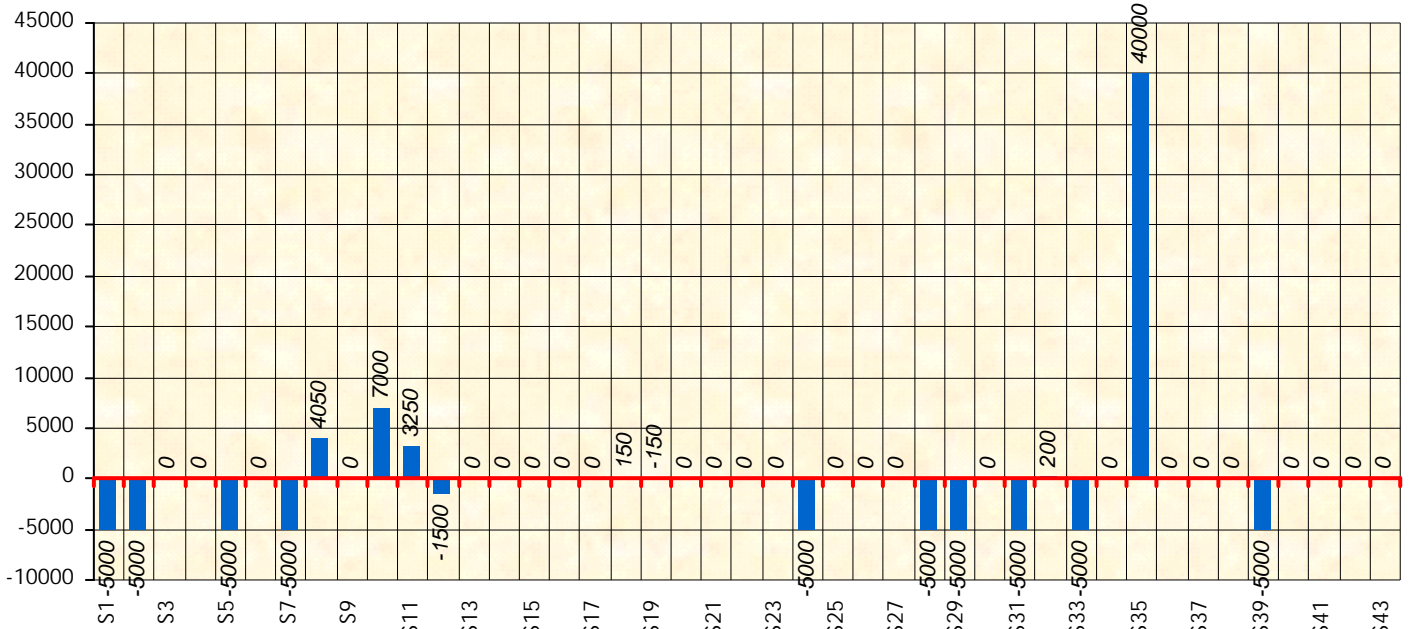

Friends Poker Club

Mise à Jour : 19/09/2023

Challenge de l'Amitié 2022/2023

Hio-Tin-Vho

Cash

Gains par semaines

Gain total : 3000

Classement Général