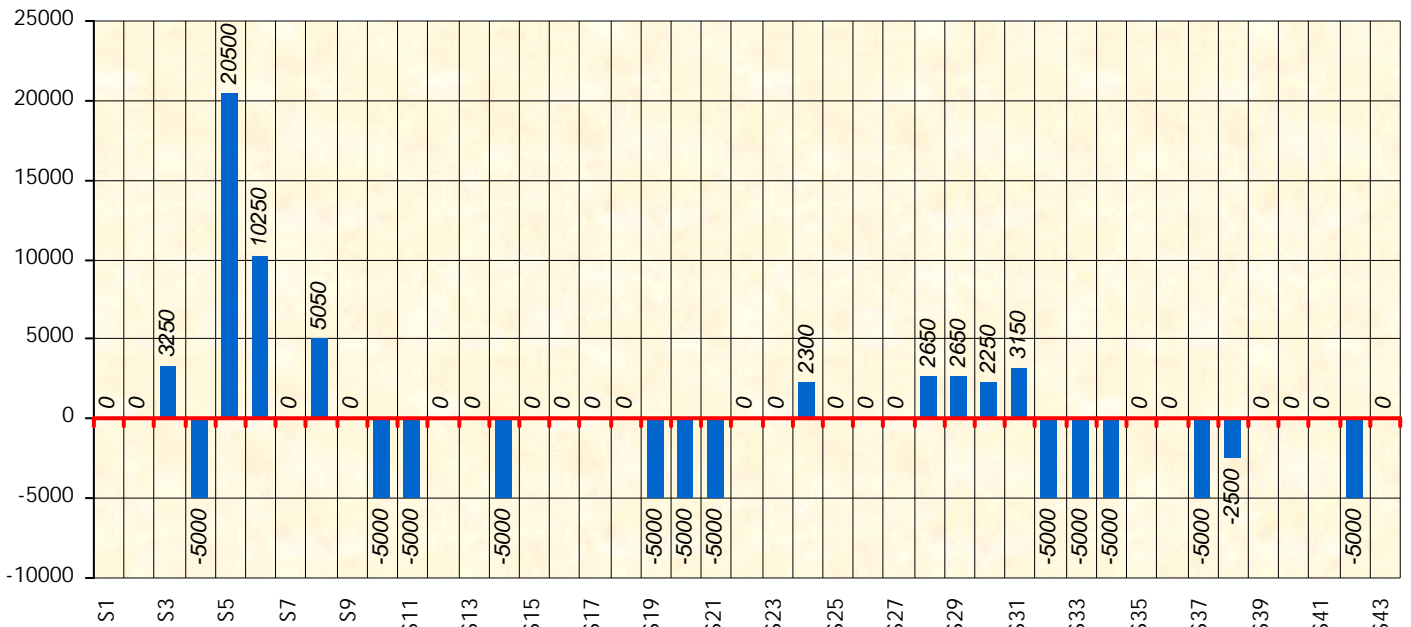

Friends Poker Club

Mise à Jour : 19/09/2023

Challenge de l'Amitié 2022/2023

Samben02

Cash

Gains par semaines

Gain total : -10450

Classement Général