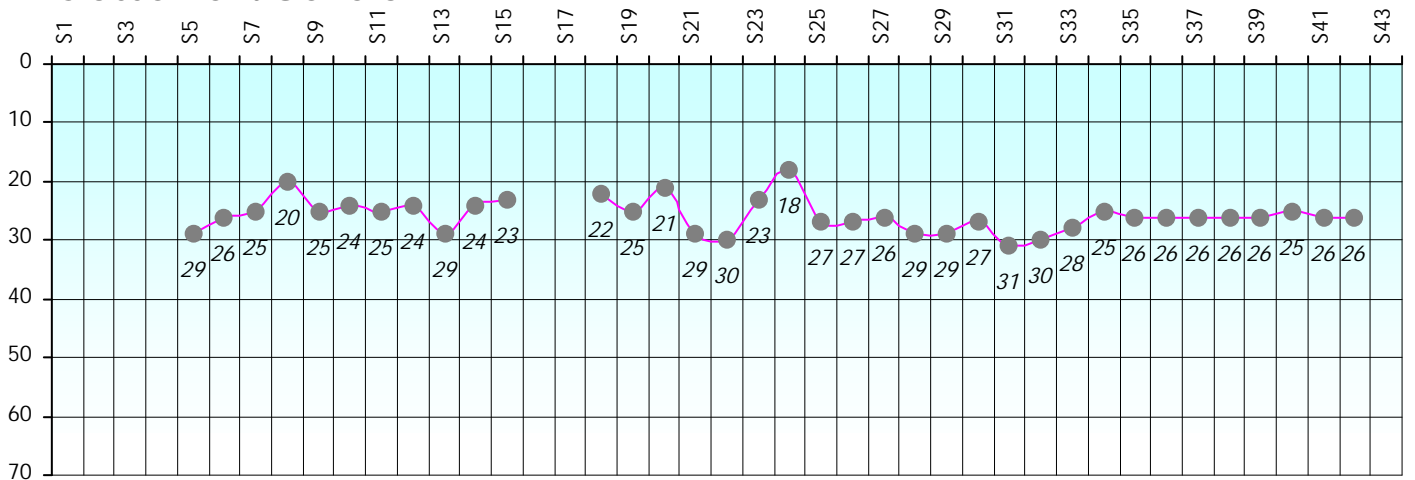

Friends Poker Club

Mise à Jour : 19/09/2023

Challenge de l'Amitié 2022/2023

Manach Pok

Cash

Gains par semaines

Gain total : 0

Classement Général