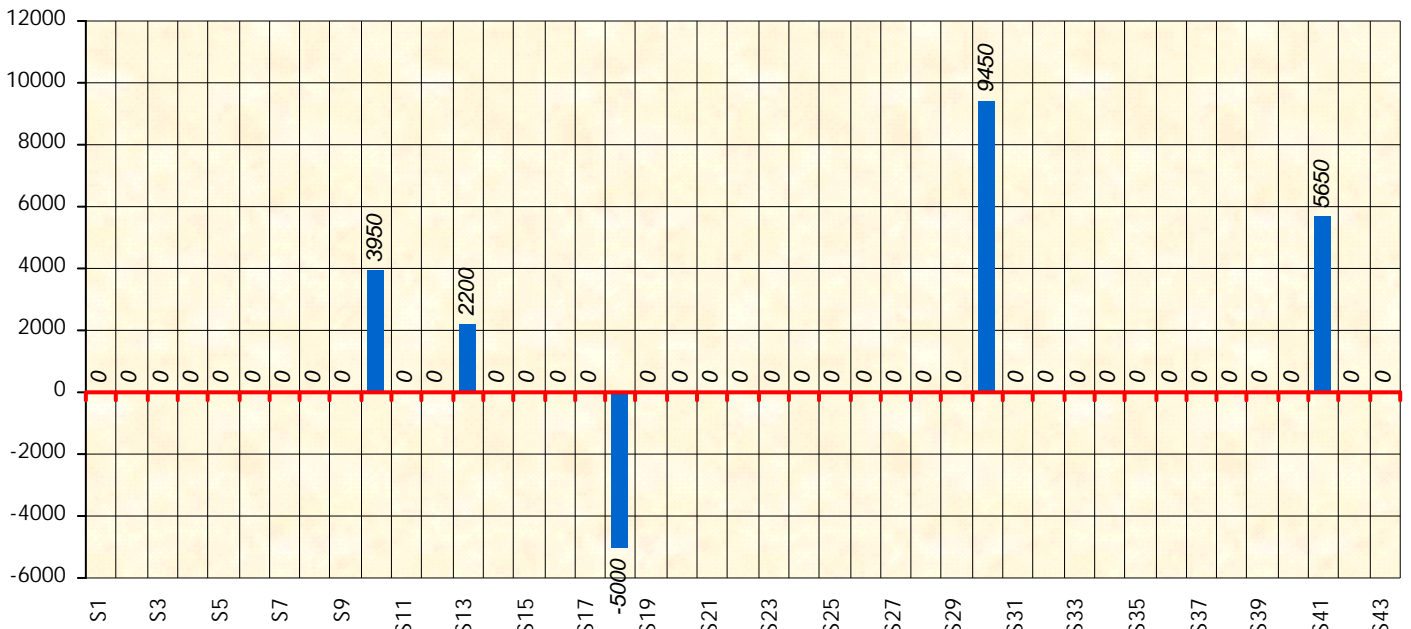

Friends Poker Club

Mise à Jour : 19/09/2023

Challenge de l'Amitié 2022/2023

Drizz

Cash

Gains par semaines

Gain total : 16250

Classement Général