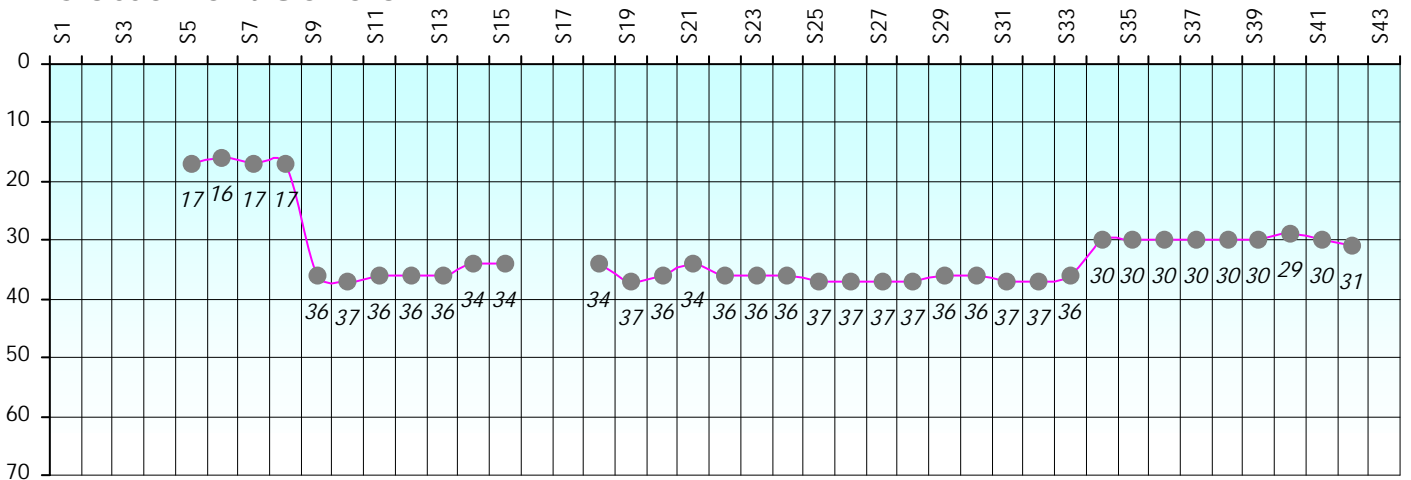

Friends Poker Club

Mise à Jour : 19/09/2023

Challenge de l'Amitié 2022/2023

Harmus

Cash

Gains par semaines

Gain total : -150

Classement Général