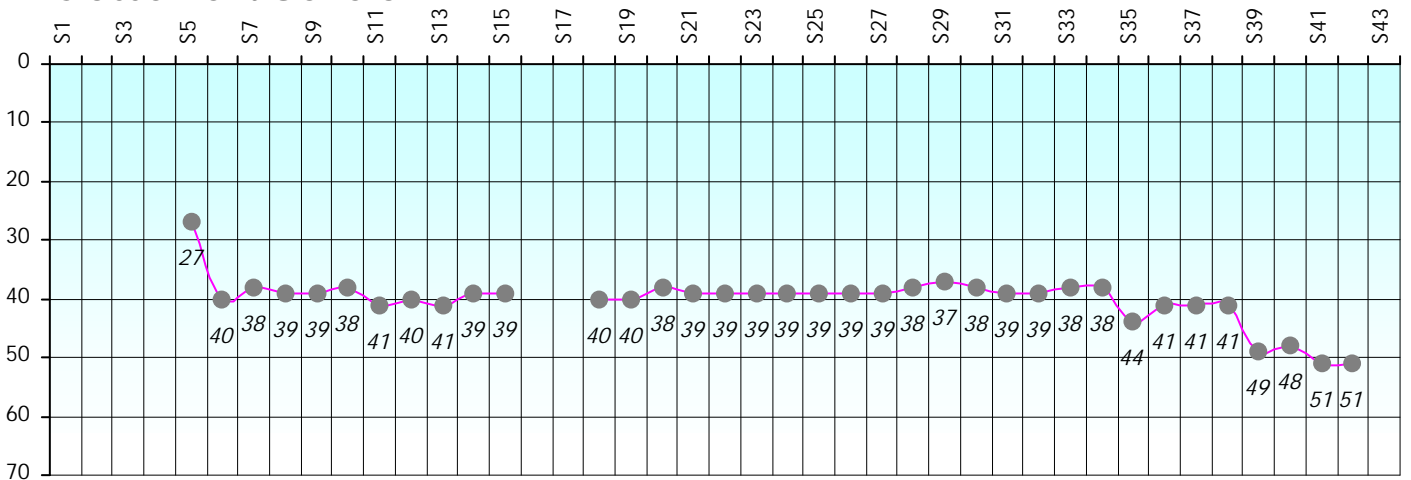

Friends Poker Club

Mise à Jour : 19/09/2023

Challenge de l'Amitié 2022/2023

Lio

Cash

Gains par semaines

Gain total : -20450

Classement Général