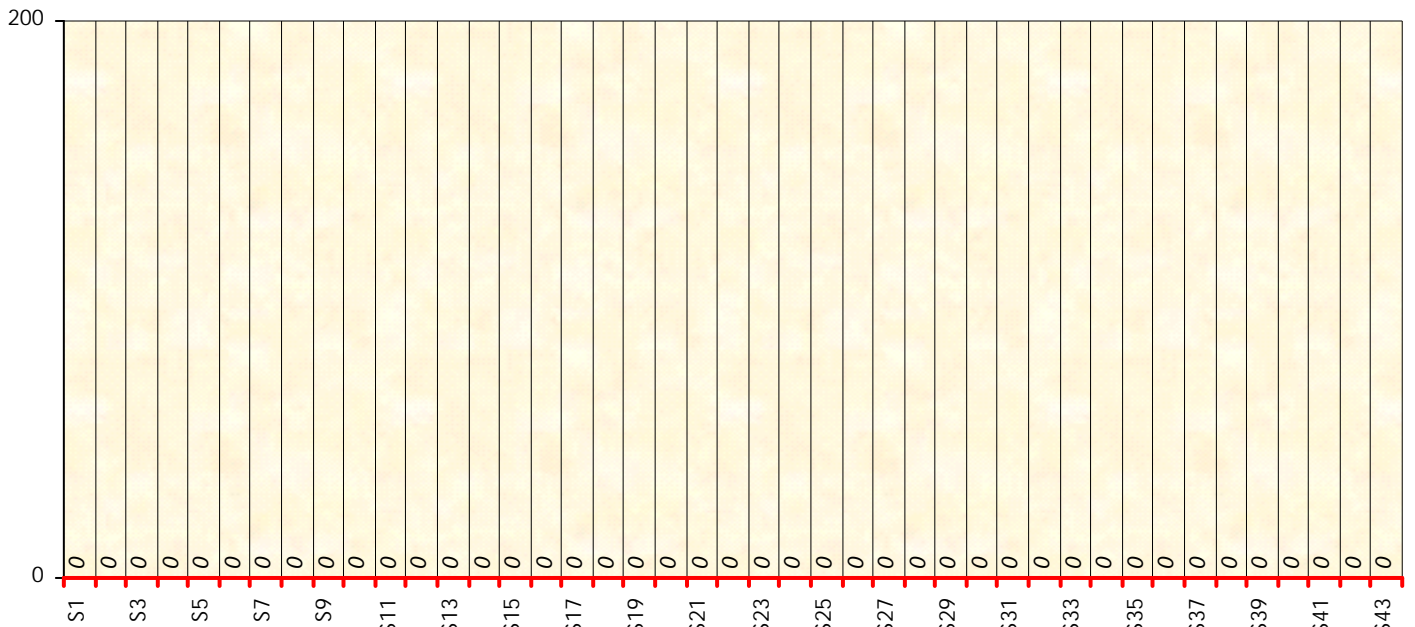

Friends Poker Club

Mise à Jour : 19/09/2023

Challenge de l'Amitié 2022/2023

NIN

Cash

Gains par semaines

Gain total : 0

Classement Général