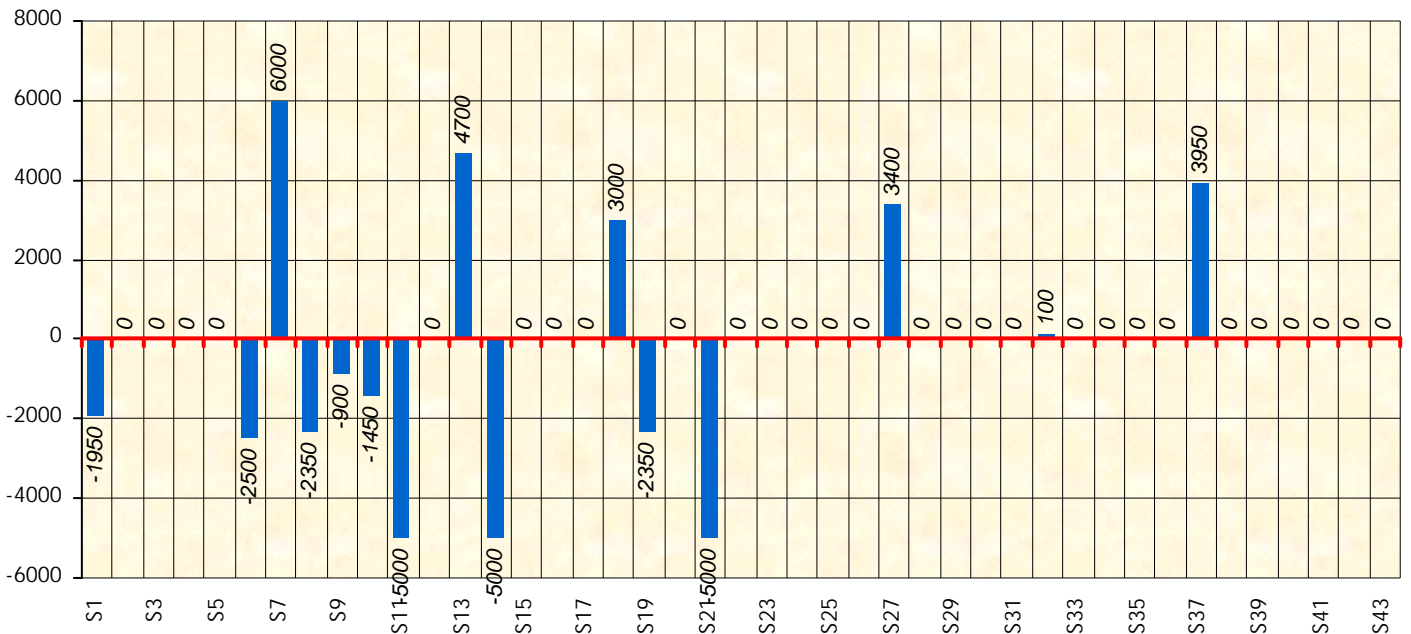

Friends Poker Club

Mise à Jour : 19/09/2023

Challenge de l'Amitié 2022/2023

Looping

Cash

Gains par semaines

Gain total : -5350

Classement Général