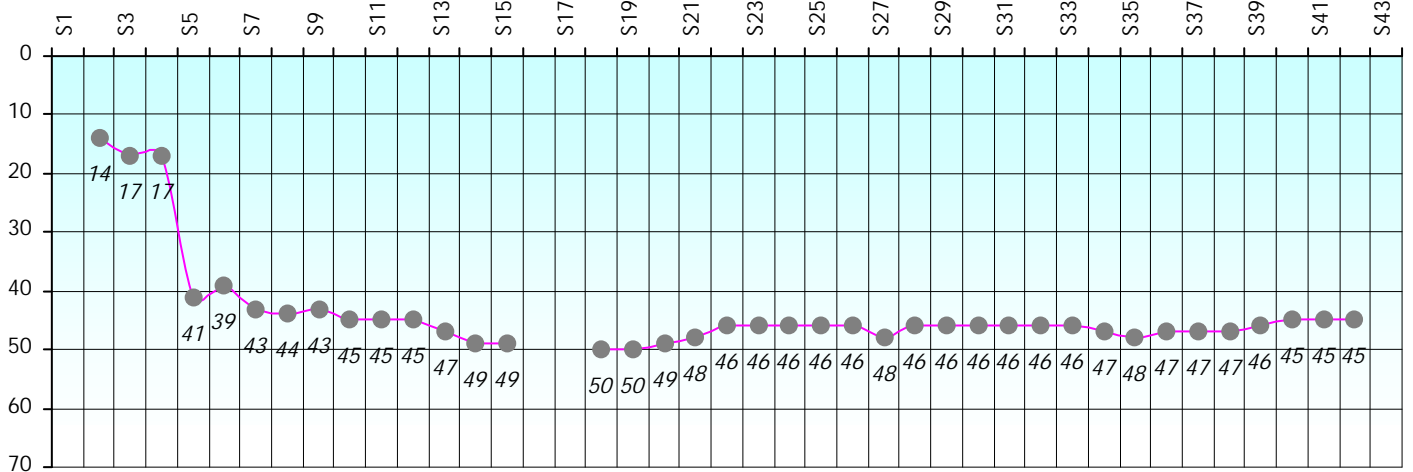

Friends Poker Club

Mise à Jour : 19/09/2023

Challenge de l'Amitié 2022/2023

Jeantidote

Cash

Gains par semaines

Gain total : -12750

Classement Général