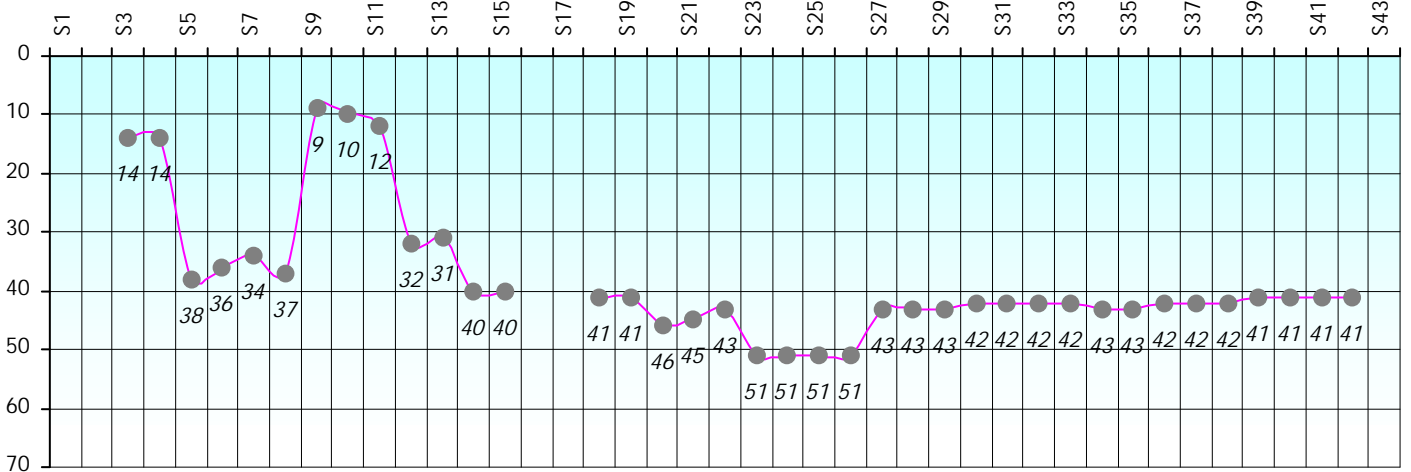

Friends Poker Club

Mise à Jour : 19/09/2023

Challenge de l'Amitié 2022/2023

Cyrus

Cash

Gains par semaines

Gain total : -10650

Classement Général