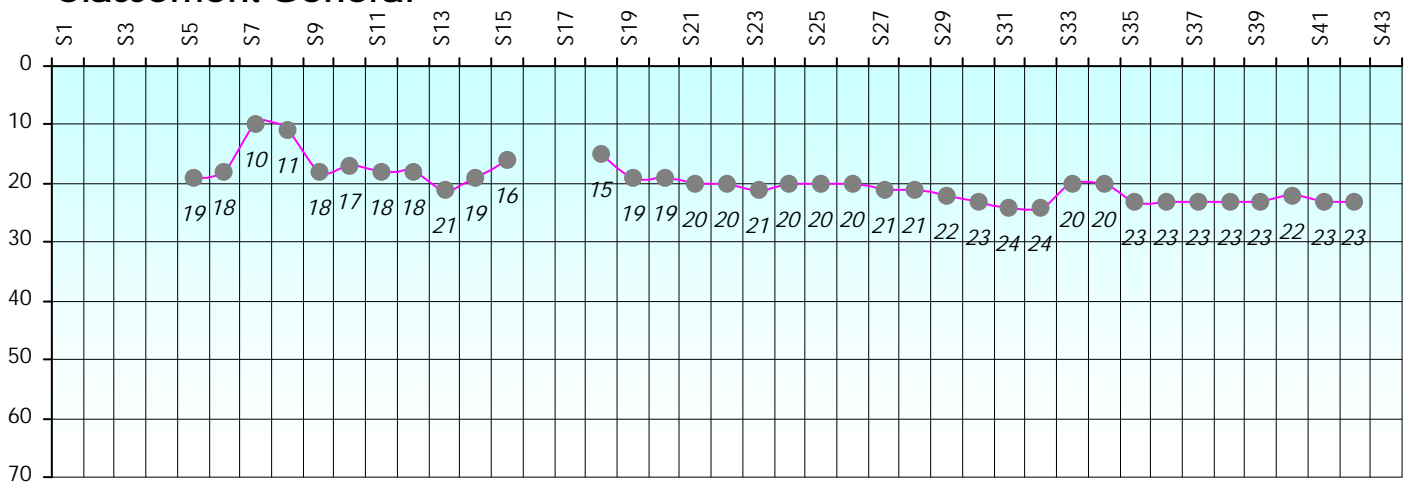

Friends Poker Club

Mise à Jour : 19/09/2023

Challenge de l'Amitié 2022/2023

Hub 974

Cash

Gains par semaines

Gain total : 0

Classement Général