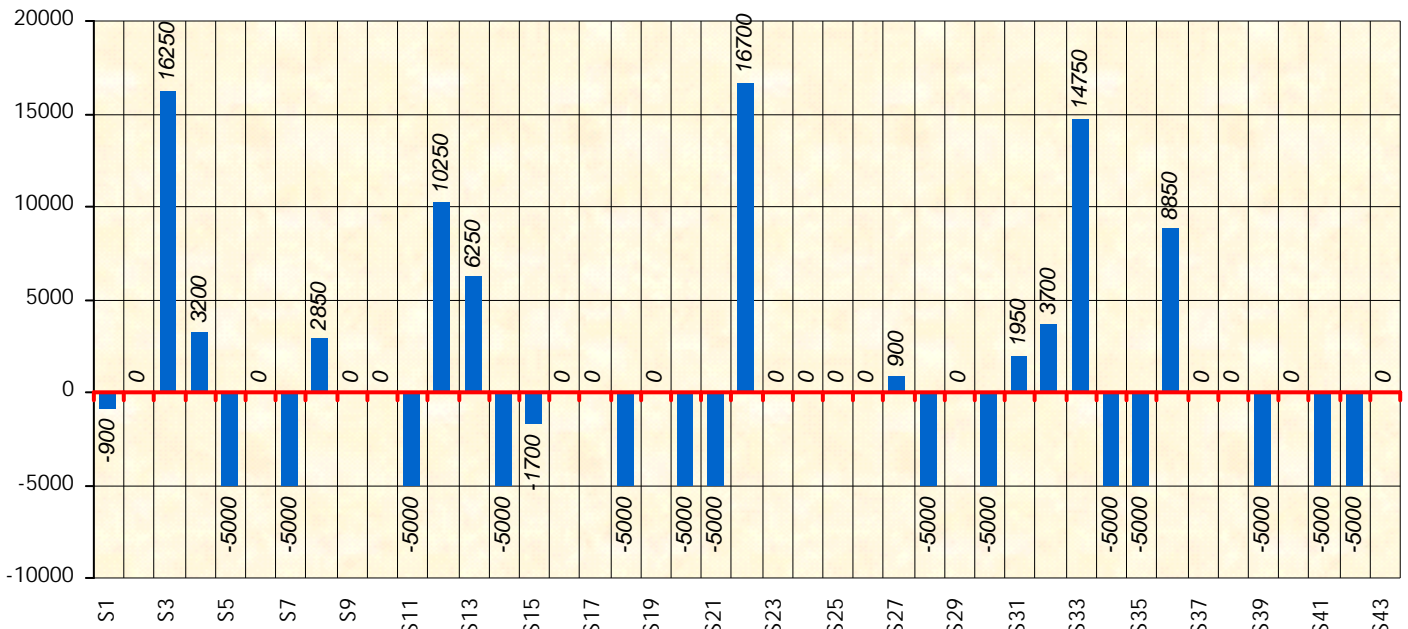

Friends Poker Club

Mise à Jour : 19/09/2023

Challenge de l'Amitié 2022/2023

Rdod2

Cash

Gains par semaines

Gain total : 13050

Classement Général