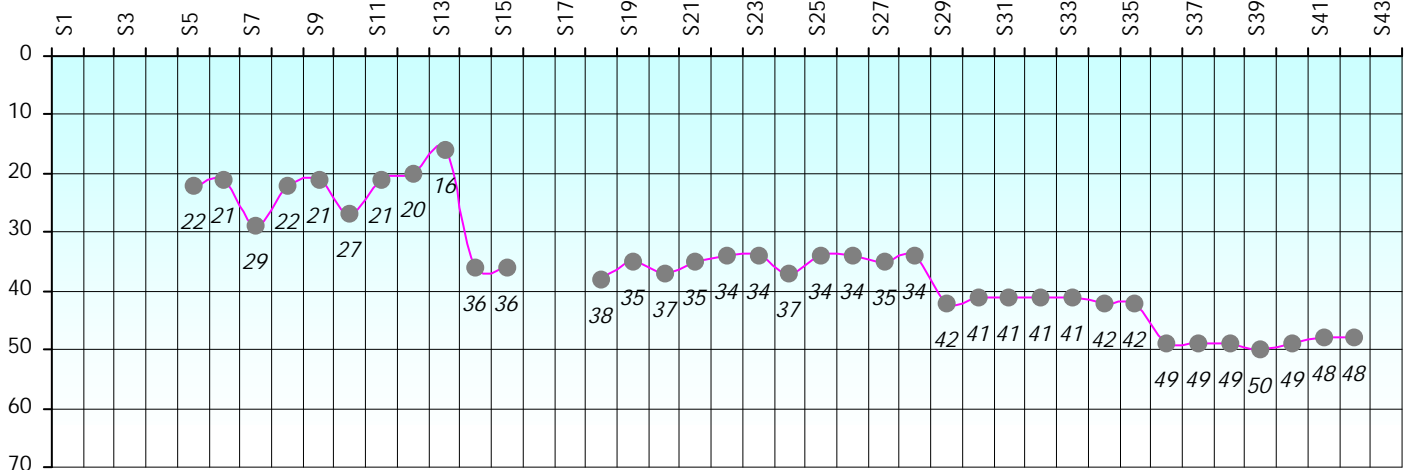

Friends Poker Club

Mise à Jour : 19/09/2023

Challenge de l'Amitié 2022/2023

KindofAs14

Cash

Gains par semaines

Gain total : -16600

Classement Général