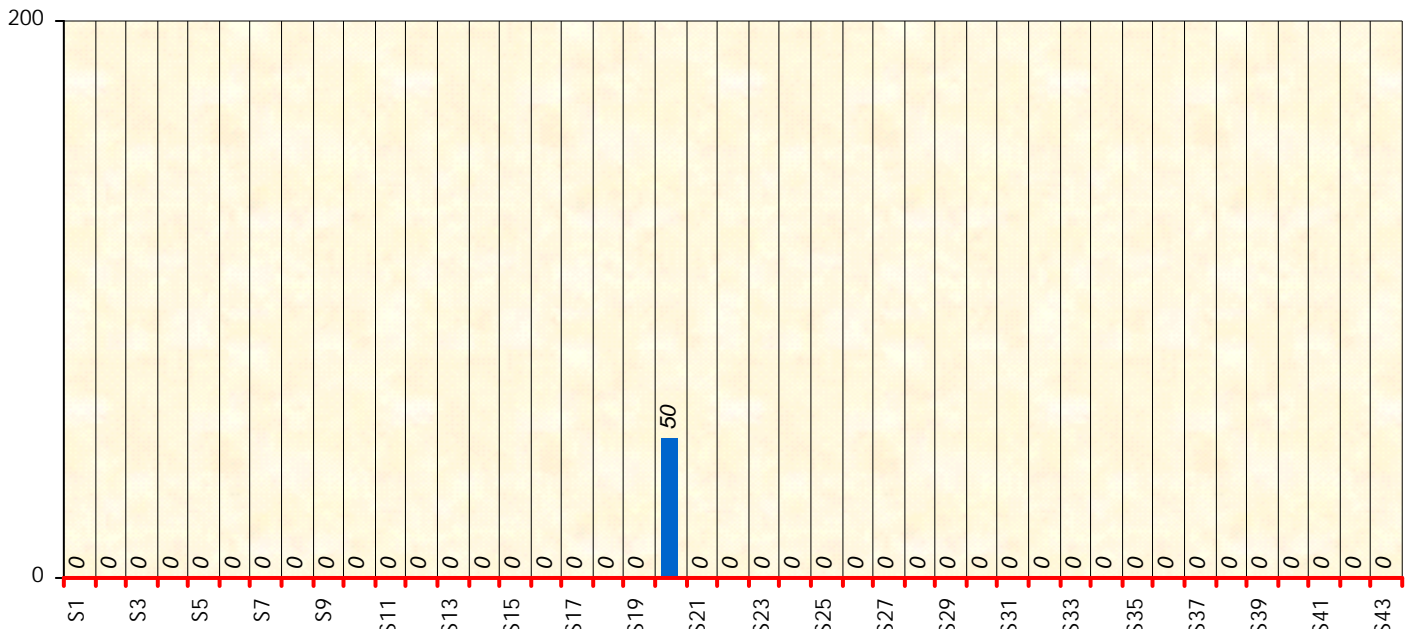

Friends Poker Club

Mise à Jour : 19/09/2023

Challenge de l'Amitié 2022/2023

Kterpilleuse

Cash

Gains par semaines

Gain total : 50

Classement Général