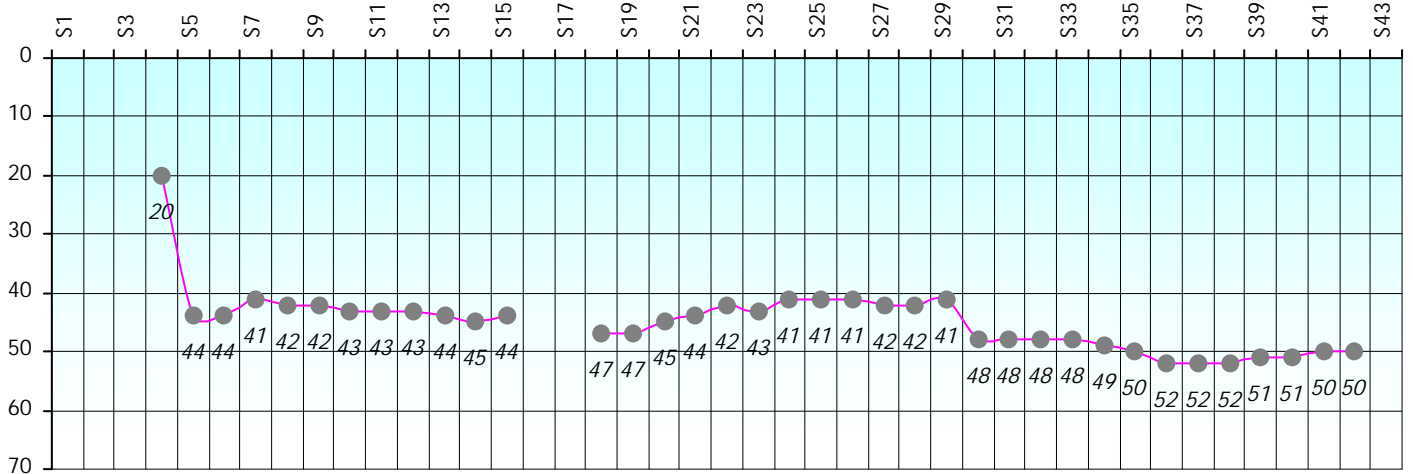

Friends Poker Club

Mise à Jour : 19/09/2023

Challenge de l'Amitié 2022/2023

RoyaSprayer

Cash

Gains par semaines

Gain total : -19600

Classement Général