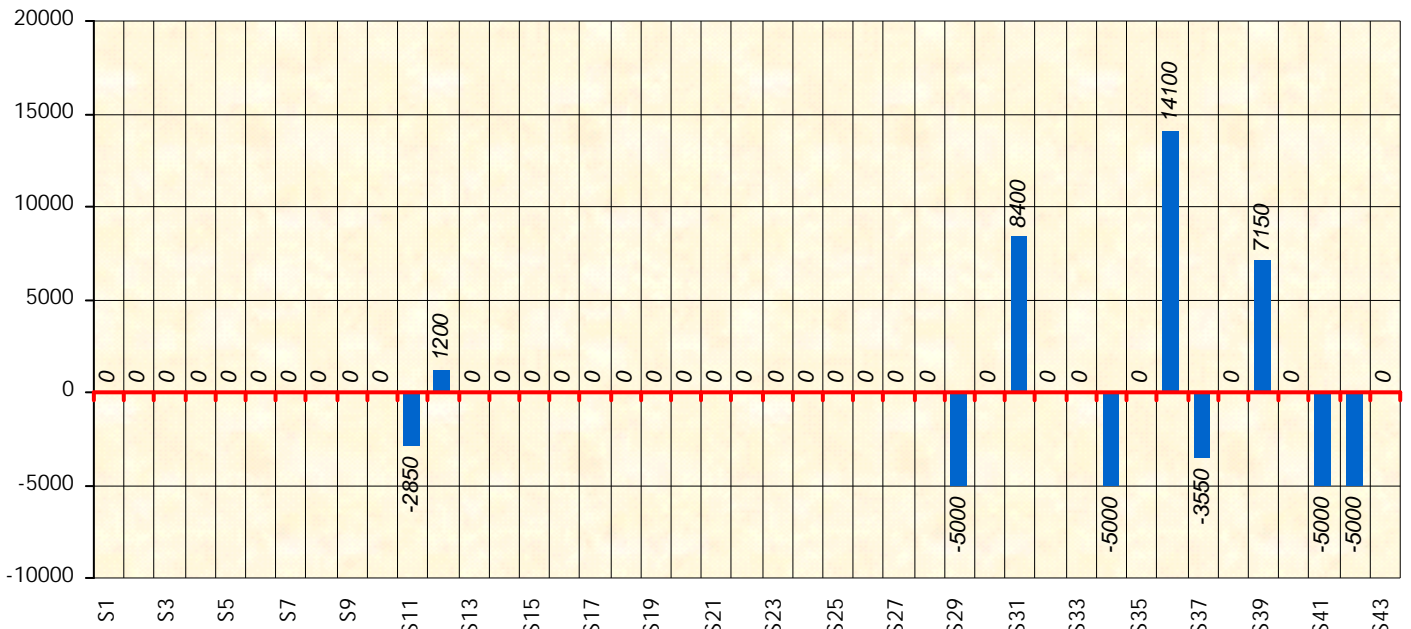

Friends Poker Club

Mise à Jour : 19/09/2023

Challenge de l'Amitié 2022/2023

El Nico

Cash

Gains par semaines

Gain total : 4450

Classement Général