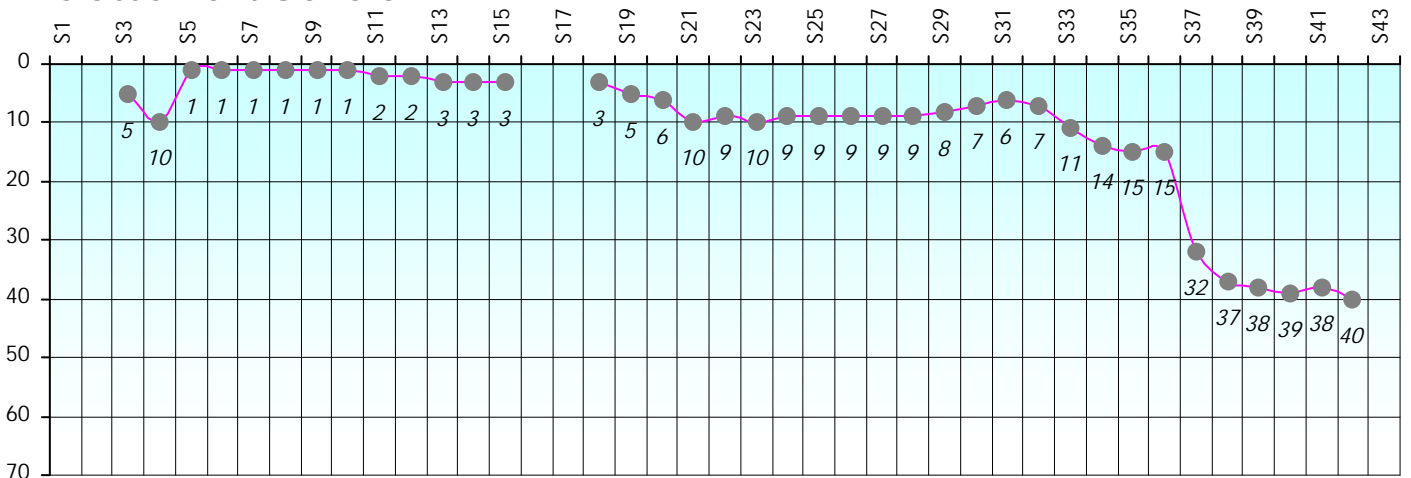

Friends Poker Club

Mise à Jour : 19/09/2023

Challenge de l'Amitié 2022/2023

Samben02

Cash

Gains par semaines

Gain total : -10450

Classement Général