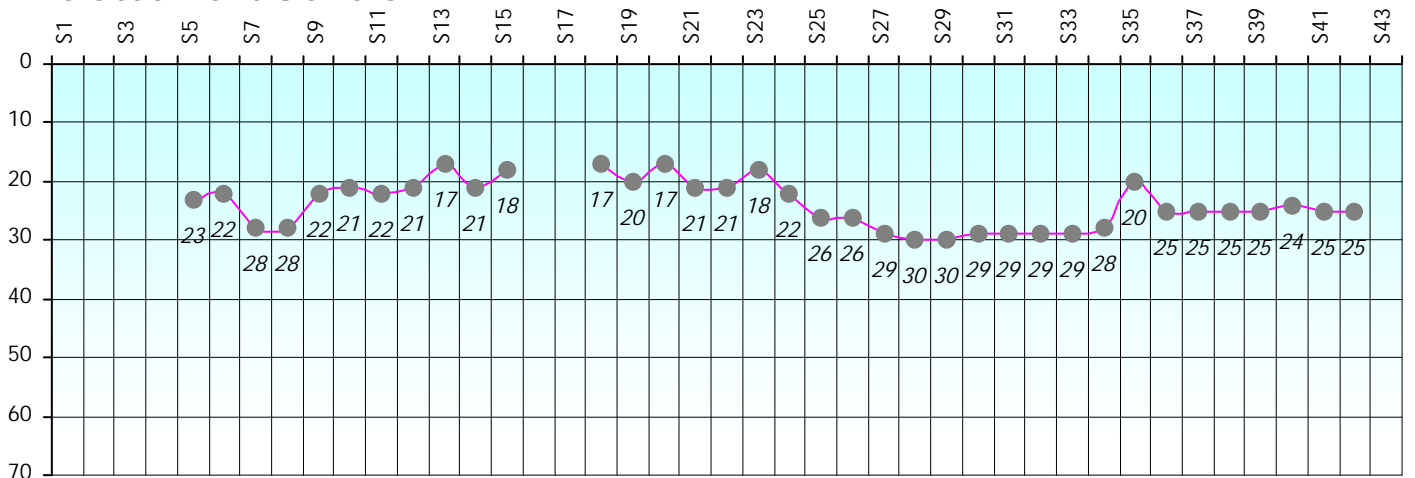

Friends Poker Club

Mise à Jour : 19/09/2023

Challenge de l'Amitié 2022/2023

Kiu

Cash

Gains par semaines

Gain total : 0

Classement Général