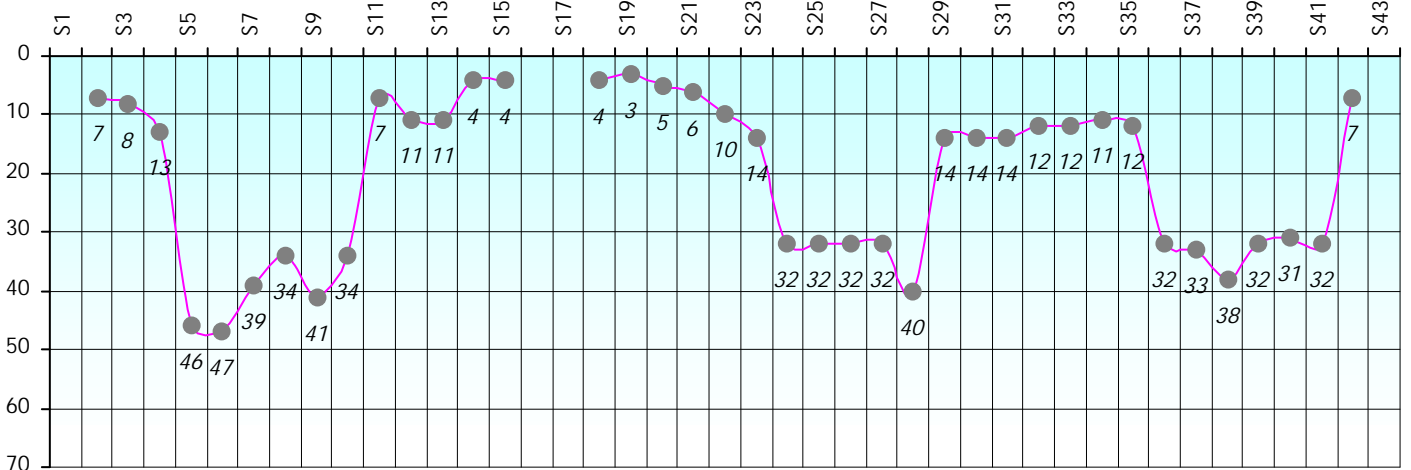

Friends Poker Club

Mise à Jour : 19/09/2023

Challenge de l'Amitié 2022/2023

Samcro33

Cash

Gains par semaines

Gain total : 15800

Classement Général