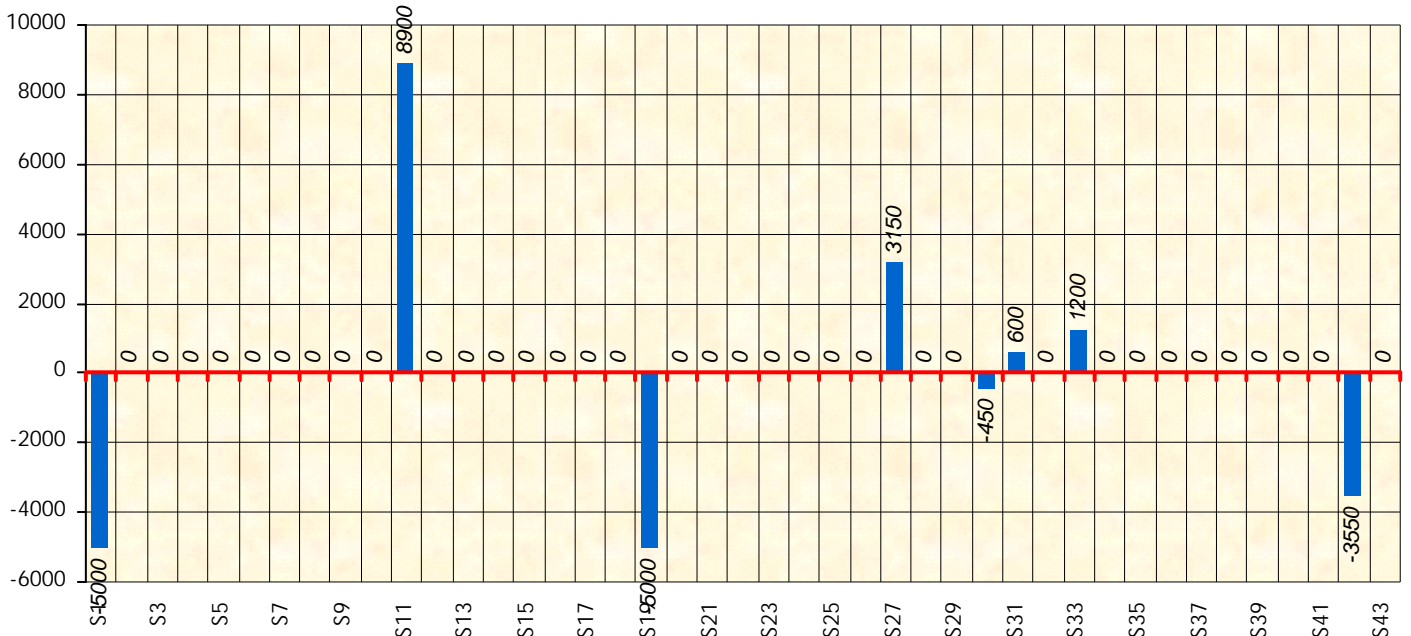

Friends Poker Club

Mise à Jour : 19/09/2023

Challenge de l'Amitié 2022/2023

Mister T

Cash

Gains par semaines

Gain total : -150

Classement Général