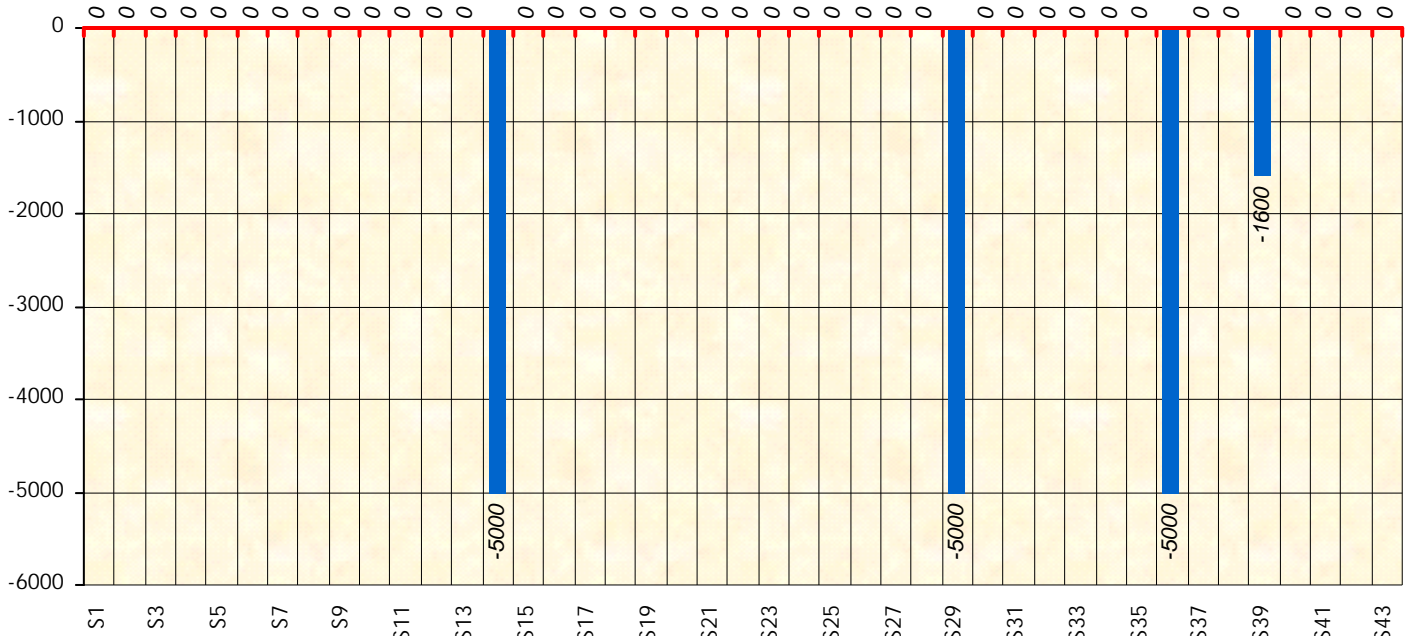

Friends Poker Club

Mise à Jour : 19/09/2023

Challenge de l'Amitié 2022/2023

KindofAs14

Cash

Gains par semaines

Gain total : -16600

Classement Général