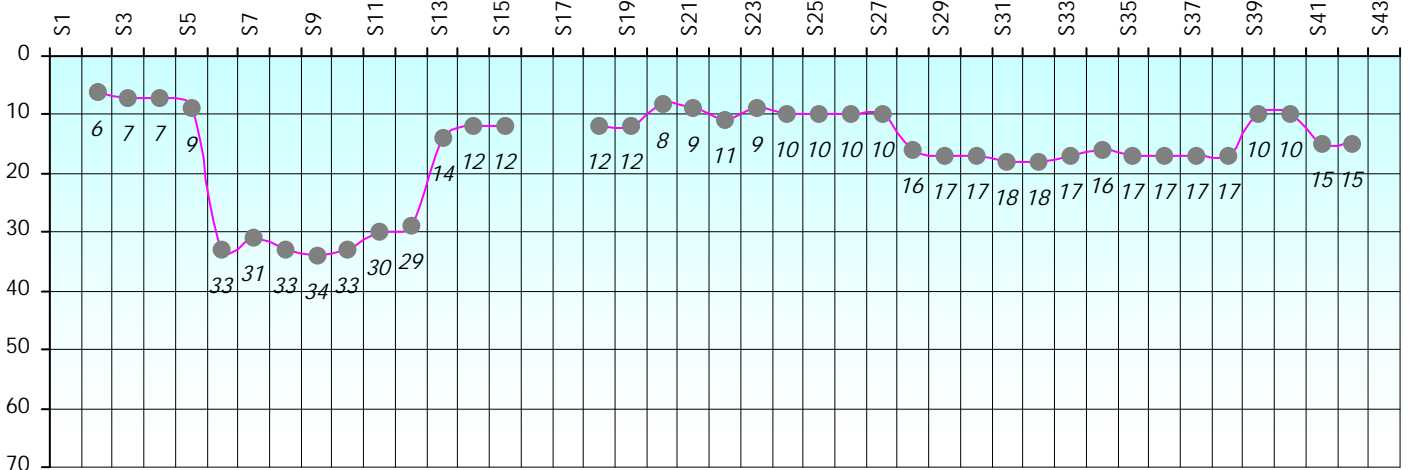

Friends Poker Club

Mise à Jour : 19/09/2023

Challenge de l'Amitié 2022/2023

Starcoco

Cash

Gains par semaines

Gain total : 850

Classement Général