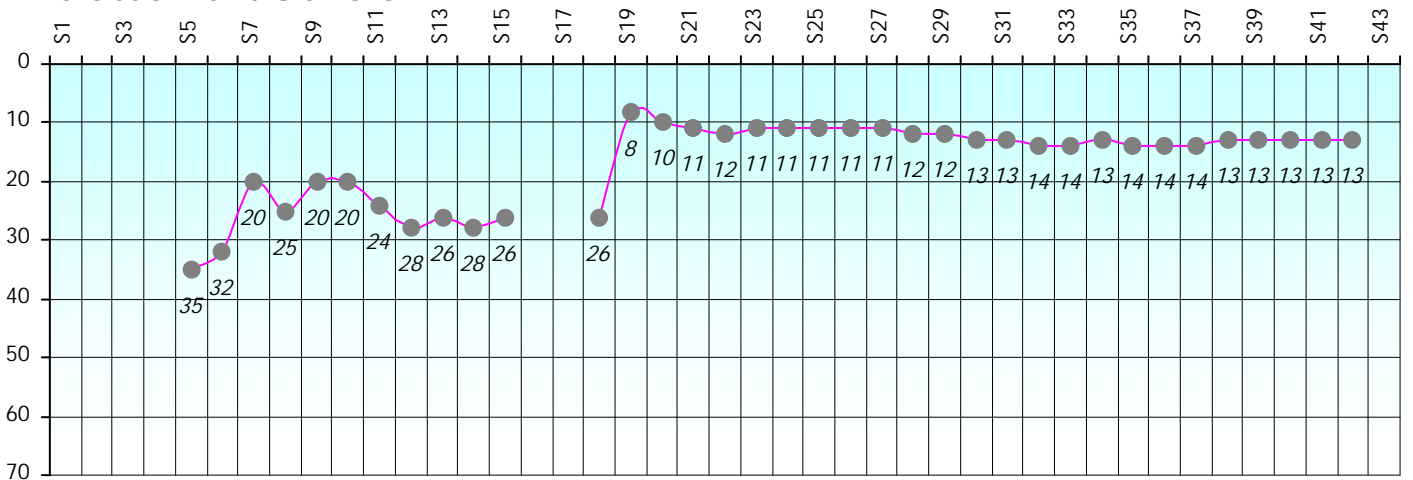

Friends Poker Club

Mise à Jour : 19/09/2023

Challenge de l'Amitié 2022/2023

Zorclub

Cash

Gains par semaines

Gain total : 3100

Classement Général