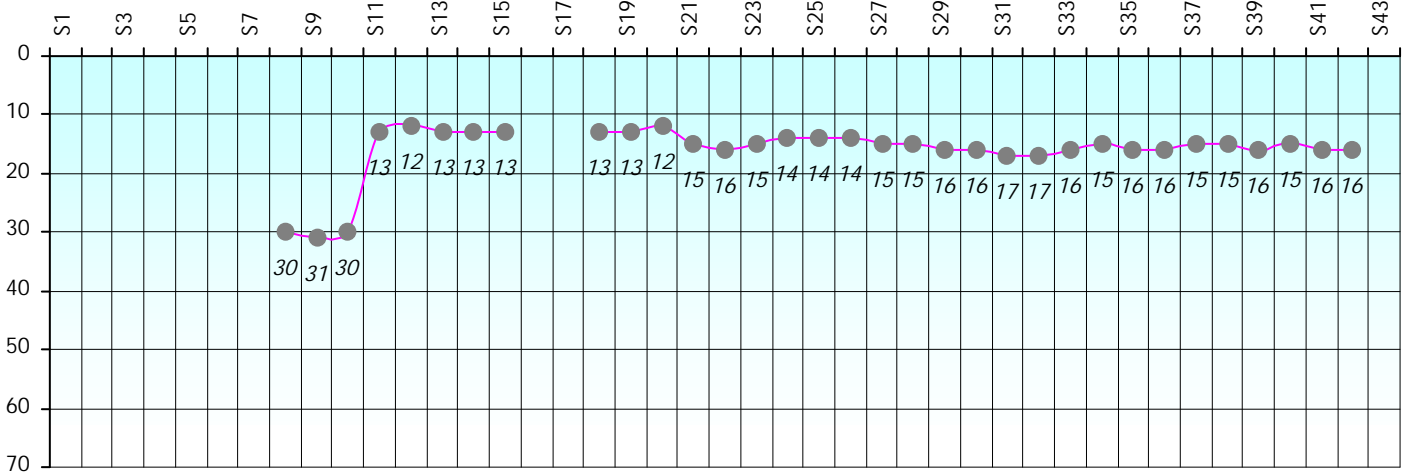

Friends Poker Club

Mise à Jour : 19/09/2023

Challenge de l'Amitié 2022/2023

Namorada

Cash

Gains par semaines

Gain total : 700

Classement Général