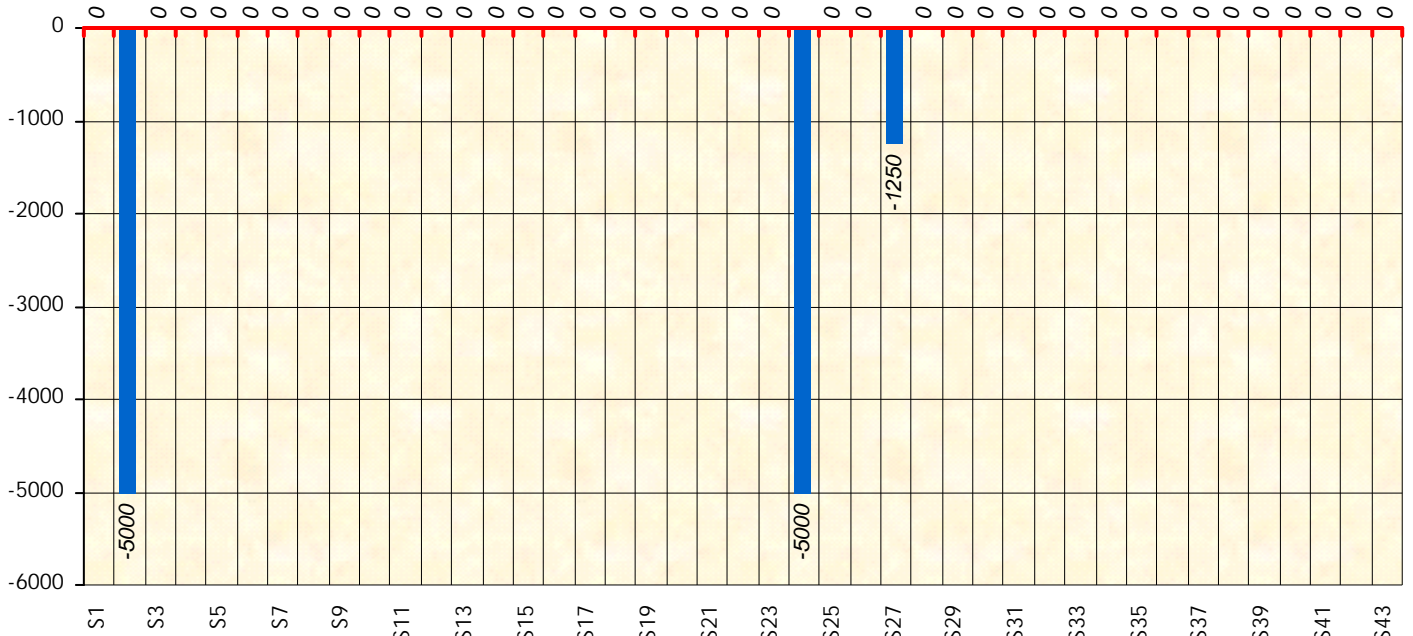

Friends Poker Club

Mise à Jour : 19/09/2023

Challenge de l'Amitié 2022/2023

Jardinier

Cash

Gains par semaines

Gain total : -11250

Classement Général