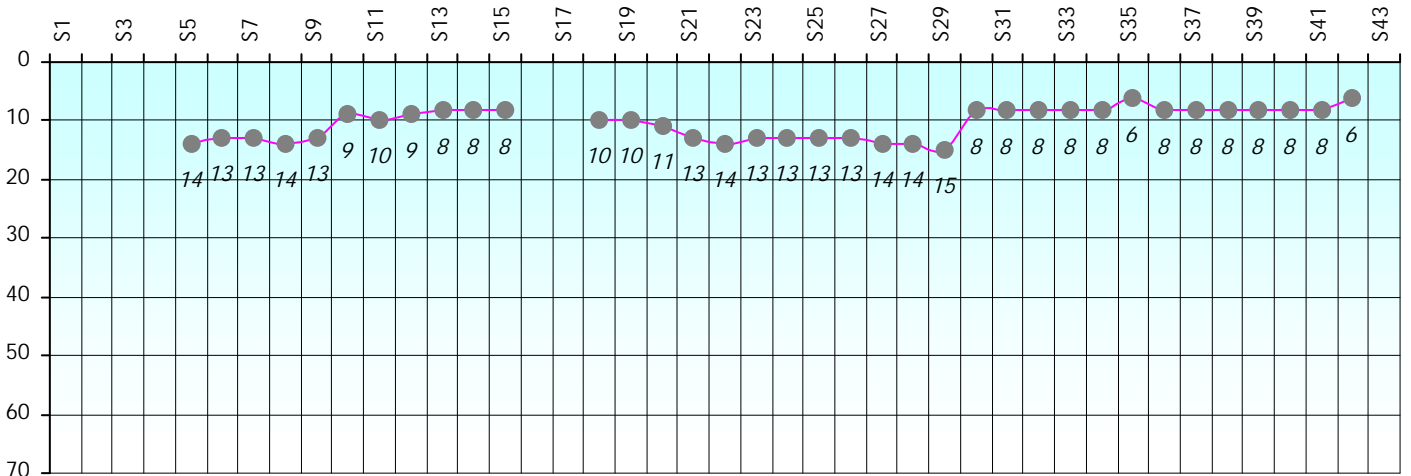

Friends Poker Club

Mise à Jour : 19/09/2023

Challenge de l'Amitié 2022/2023

Drizz

Cash

Gains par semaines

Gain total : 16250

Classement Général