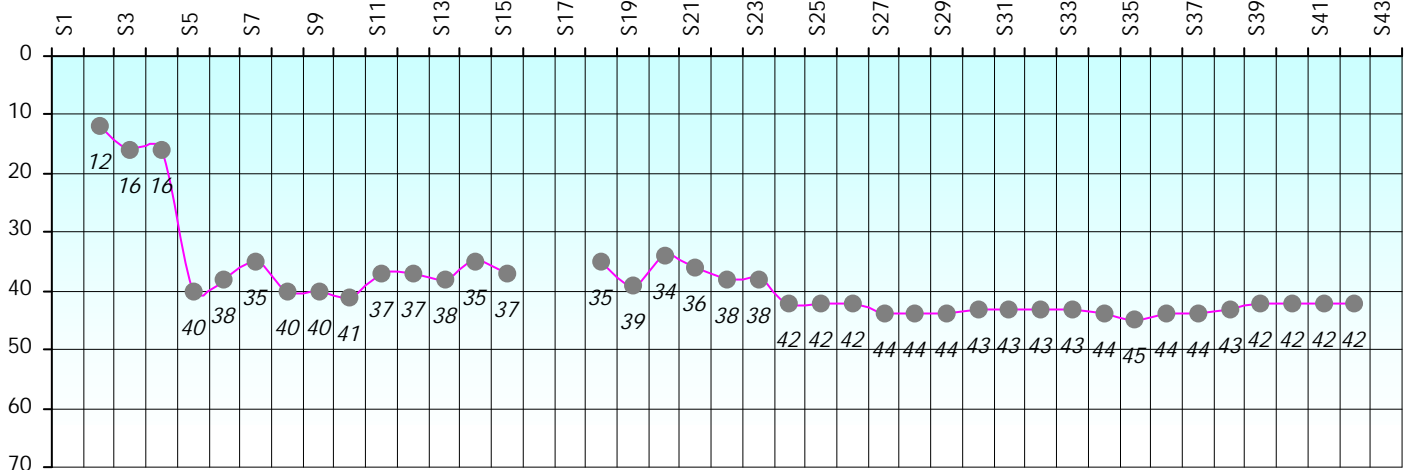

Friends Poker Club

Mise à Jour : 19/09/2023

Challenge de l'Amitié 2022/2023

Jardinier

Cash

Gains par semaines

Gain total : -11250

Classement Général