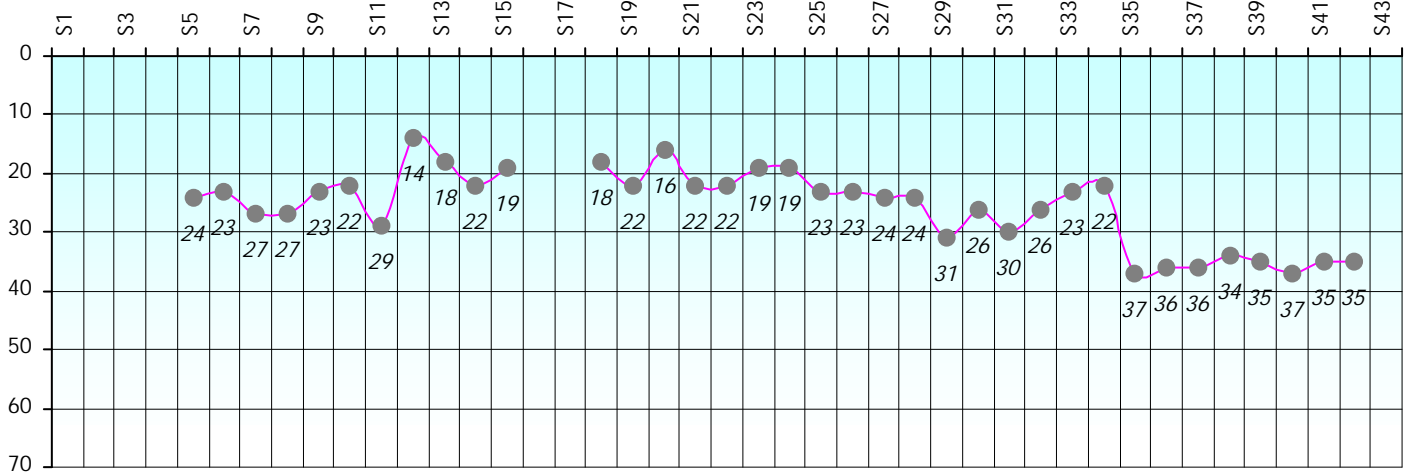

Friends Poker Club

Mise à Jour : 19/09/2023

Challenge de l'Amitié 2022/2023

Koala

Cash

Gains par semaines

Gain total : -5000

Classement Général