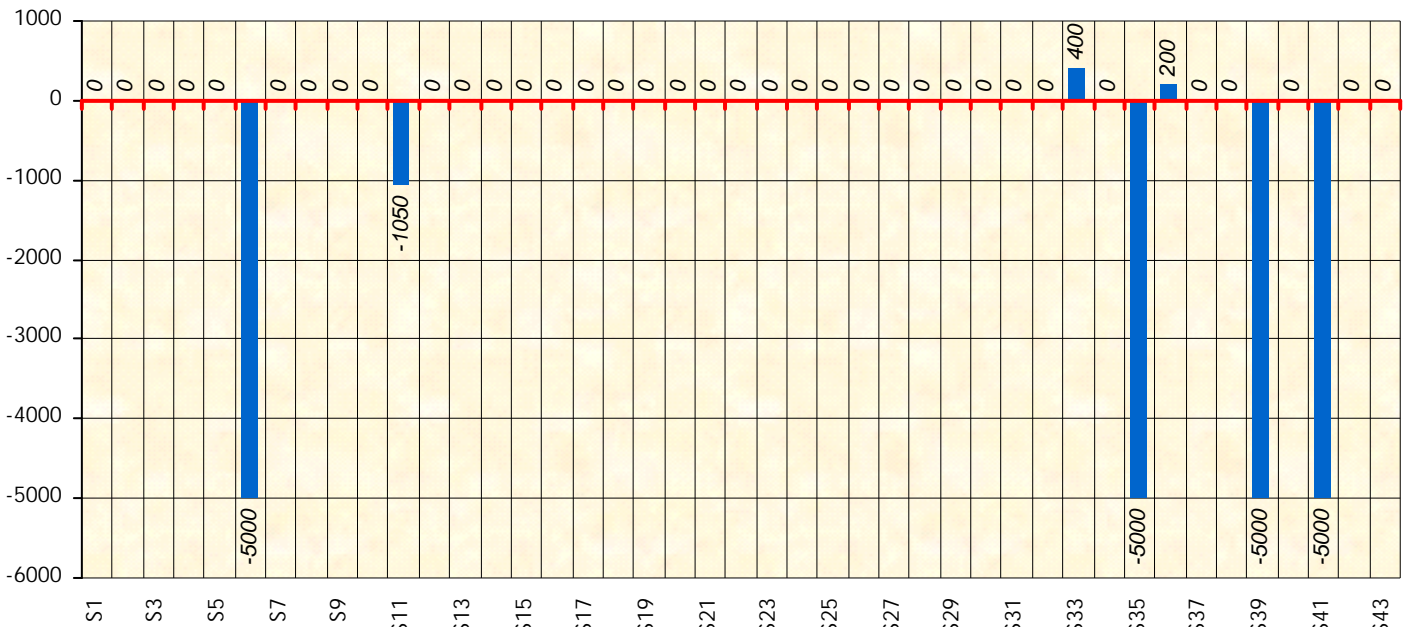

Friends Poker Club

Mise à Jour : 19/09/2023

Challenge de l'Amitié 2022/2023

Lio

Cash

Gains par semaines

Gain total : -20450

Classement Général