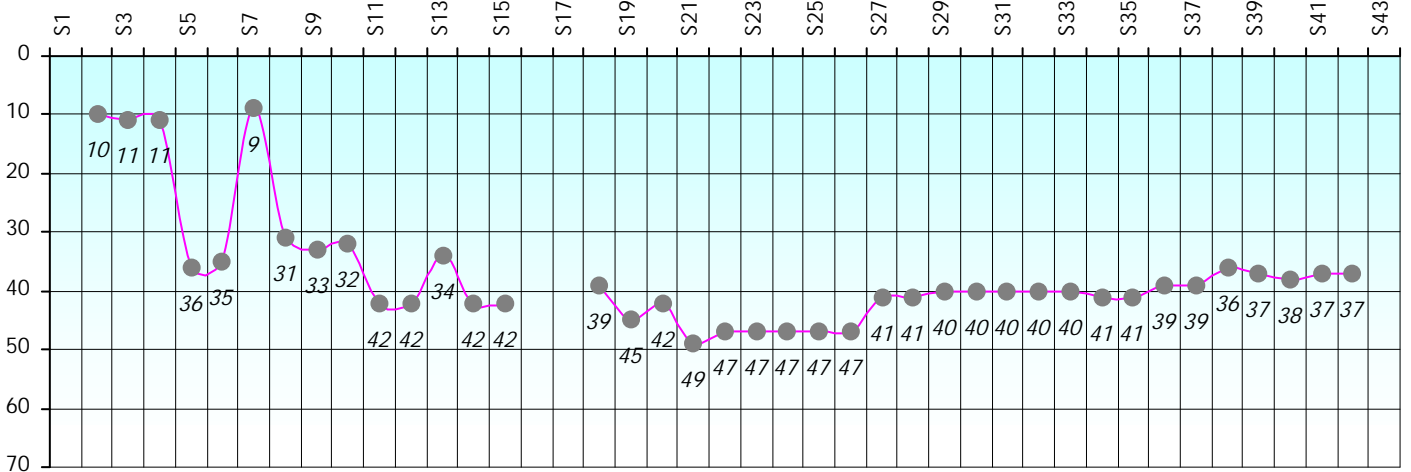

Friends Poker Club

Mise à Jour : 19/09/2023

Challenge de l'Amitié 2022/2023

Looping

Cash

Gains par semaines

Gain total : -5350

Classement Général