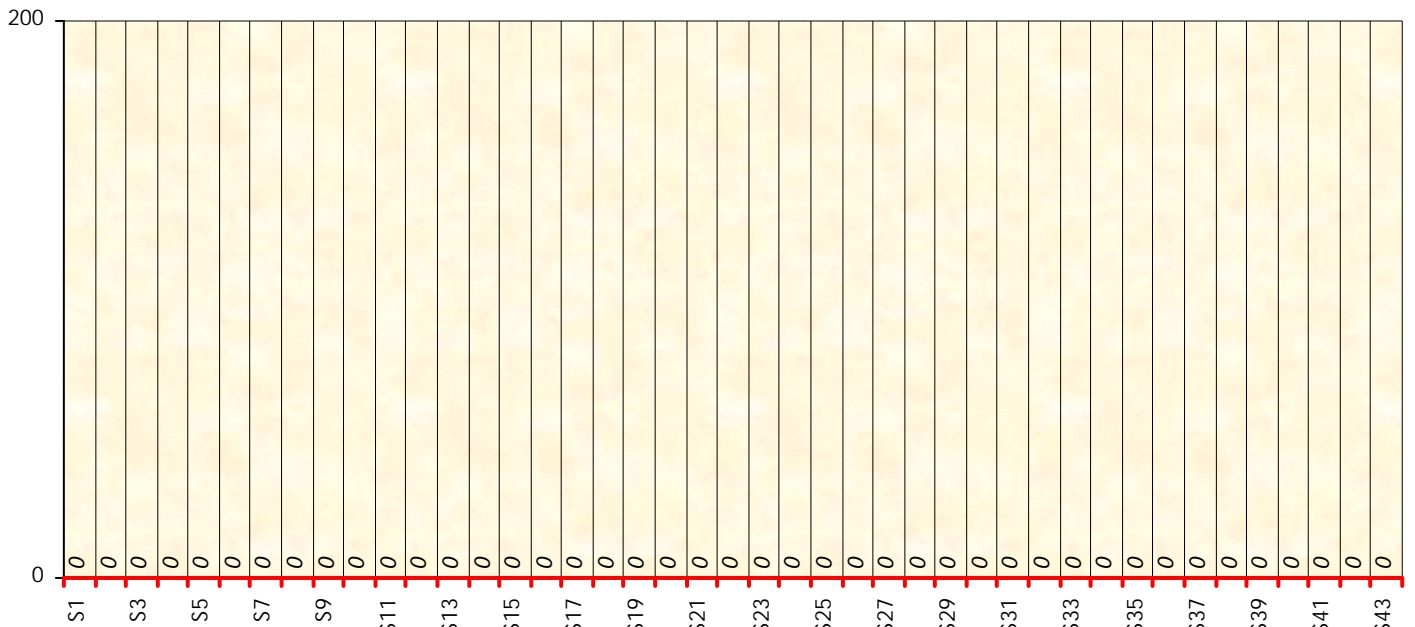

Friends Poker Club

Mise à Jour : 19/09/2023

Challenge de l'Amitié 2022/2023

HotStuff

Cash

Gains par semaines

Gain total : 0

Classement Général