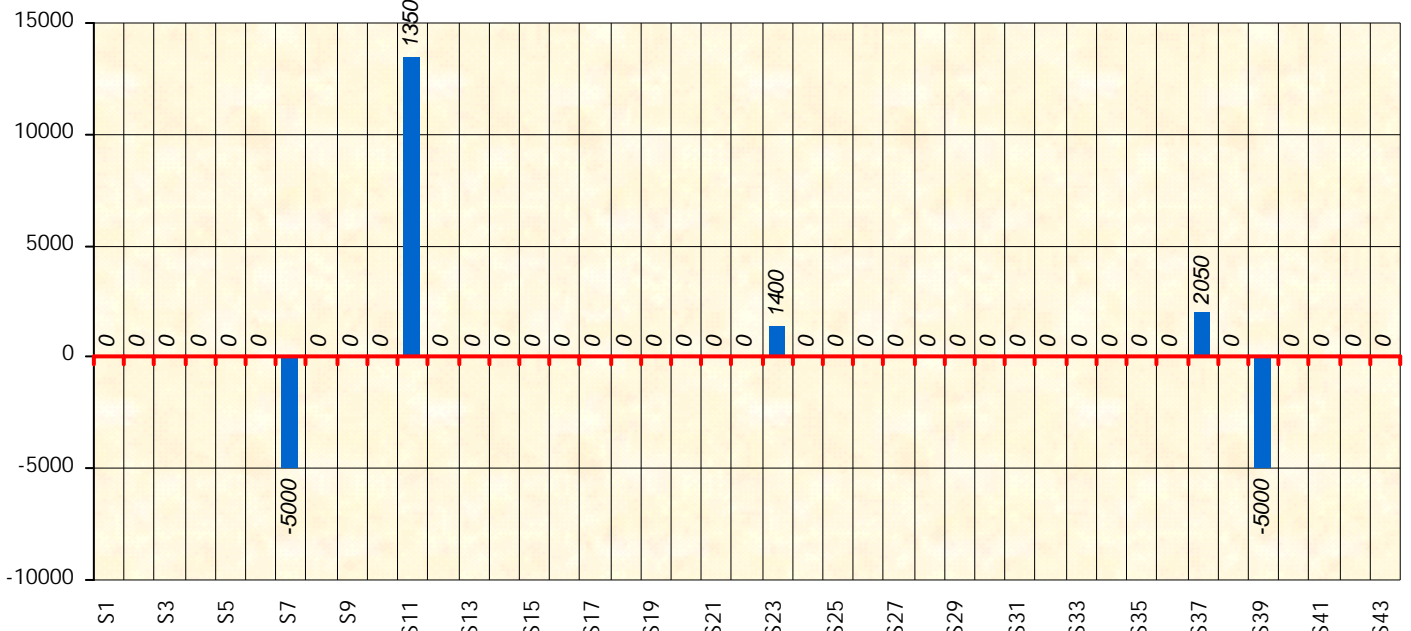

Friends Poker Club

Mise à Jour : 19/09/2023

Challenge de l'Amitié 2022/2023

CDIDO

Cash

Gains par semaines

Gain total : 6950

Classement Général