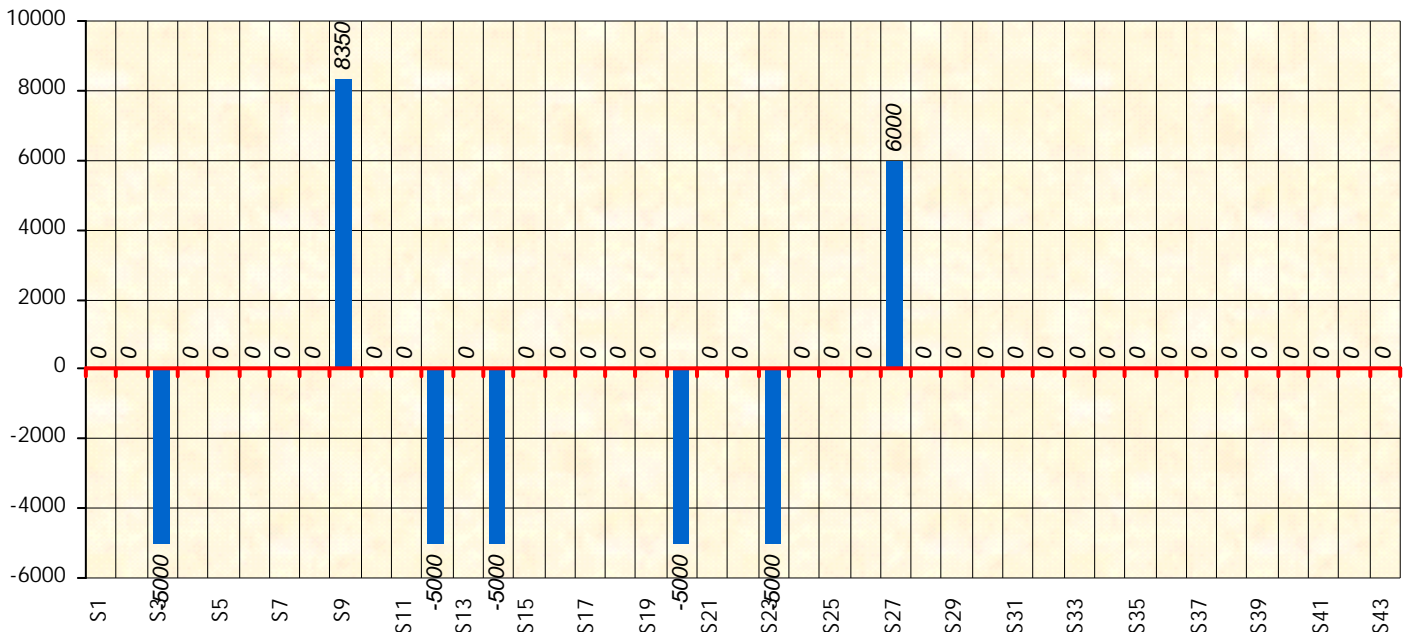

Friends Poker Club

Mise à Jour : 19/09/2023

Challenge de l'Amitié 2022/2023

Cyrus

Cash

Gains par semaines

Gain total : -10650

Classement Général