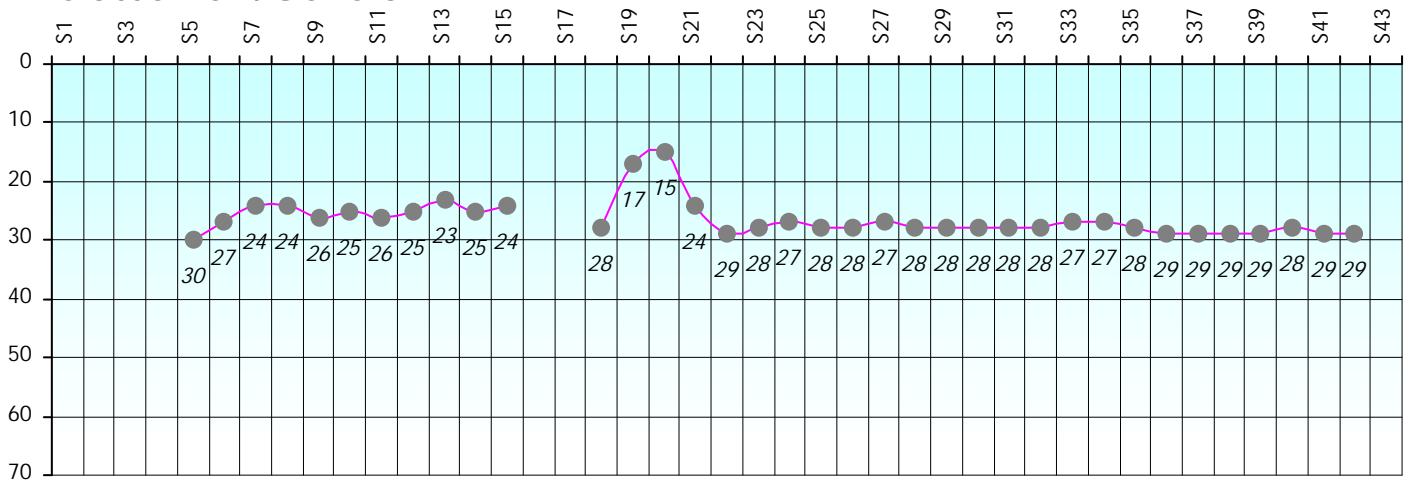

Friends Poker Club

Mise à Jour : 19/09/2023

Challenge de l'Amitié 2022/2023

Marion

Cash

Gains par semaines

Gain total : 0

Classement Général