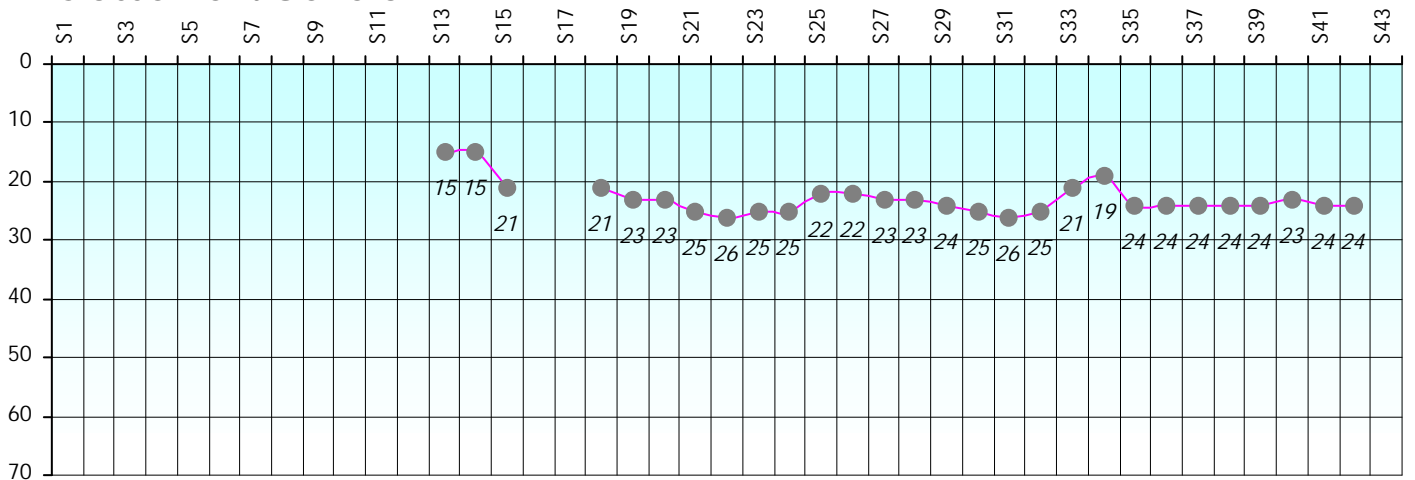

Friends Poker Club

Mise à Jour : 19/09/2023

Challenge de l'Amitié 2022/2023

Ace Cub3

Cash

Gains par semaines

Gain total : 0

Classement Général