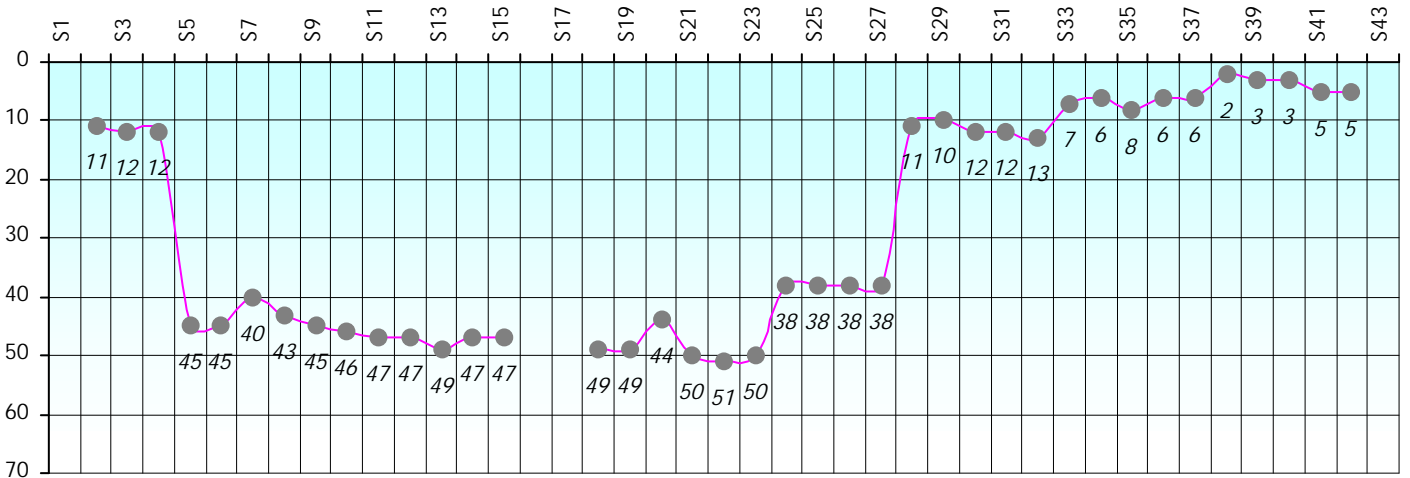

Friends Poker Club

Mise à Jour : 19/09/2023

Challenge de l'Amitié 2022/2023

Willydu78

Cash

Gains par semaines

Gain total : 20350

Classement Général