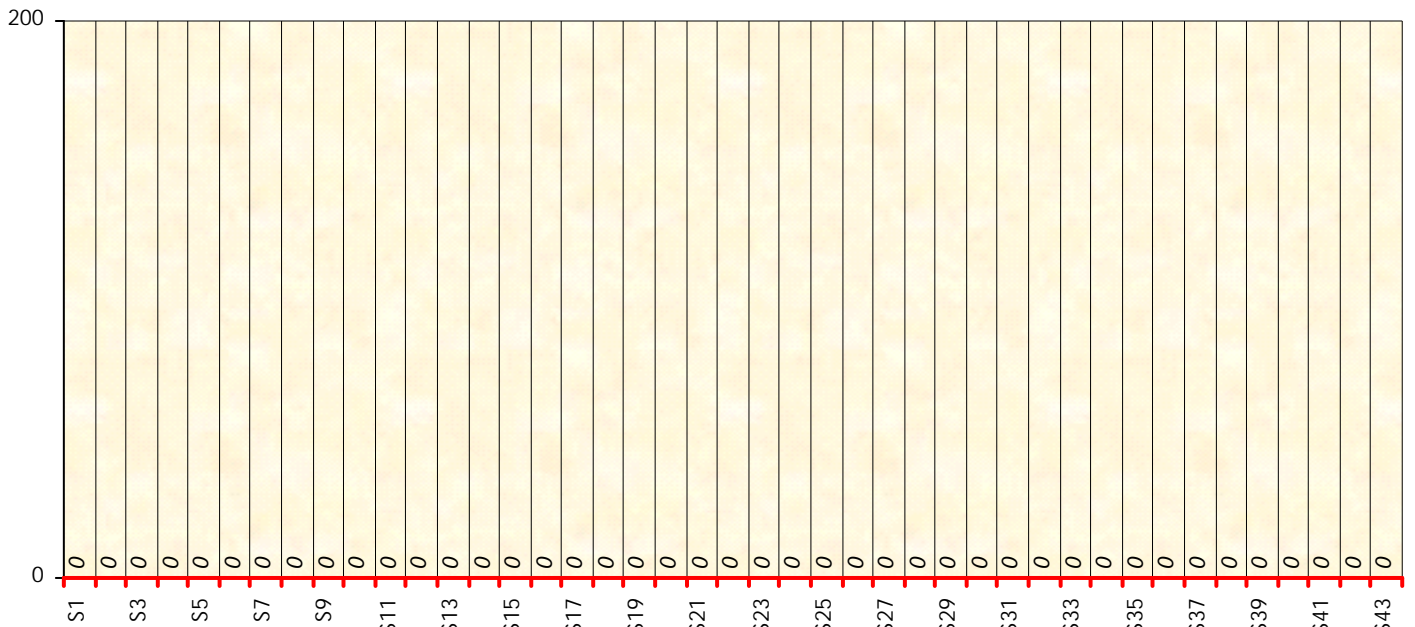

Friends Poker Club

Mise à Jour : 19/09/2023

Challenge de l'Amitié 2022/2023

Dabo78

Cash

Gains par semaines

Gain total : 0

Classement Général