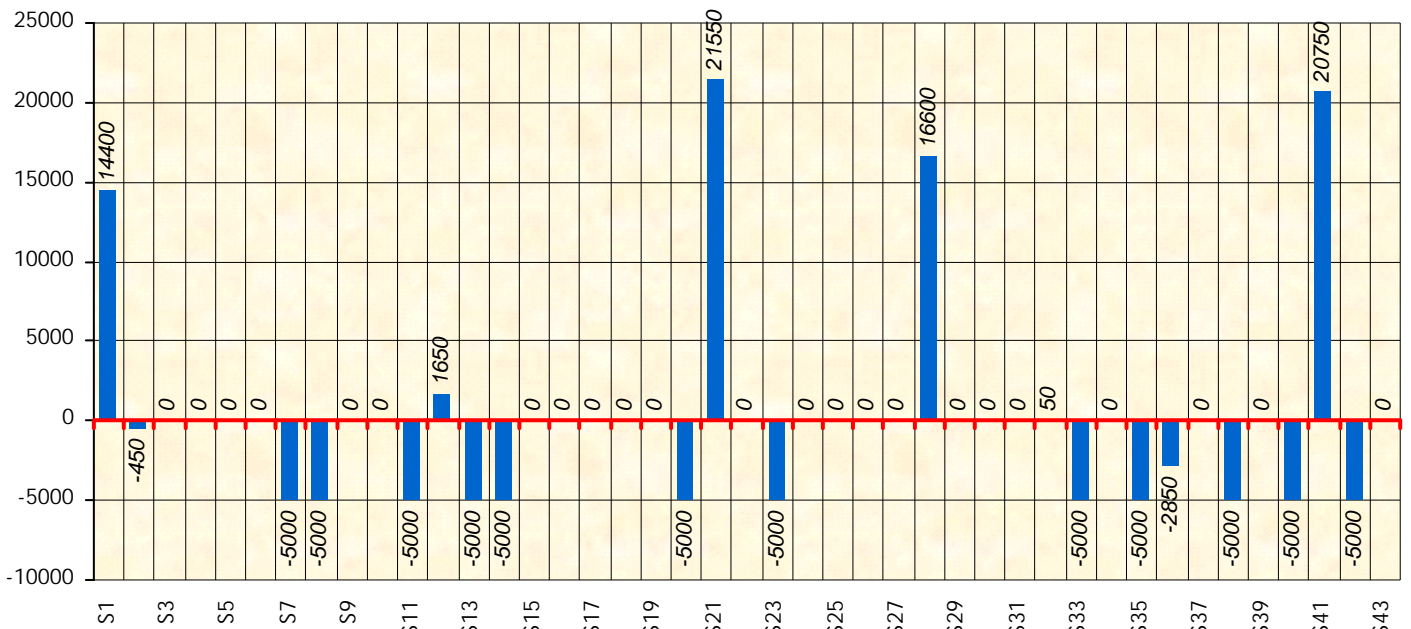

Friends Poker Club

Mise à Jour : 19/09/2023

Challenge de l'Amitié 2022/2023

Doctor J

Cash

Gains par semaines

Gain total : 11700

Classement Général