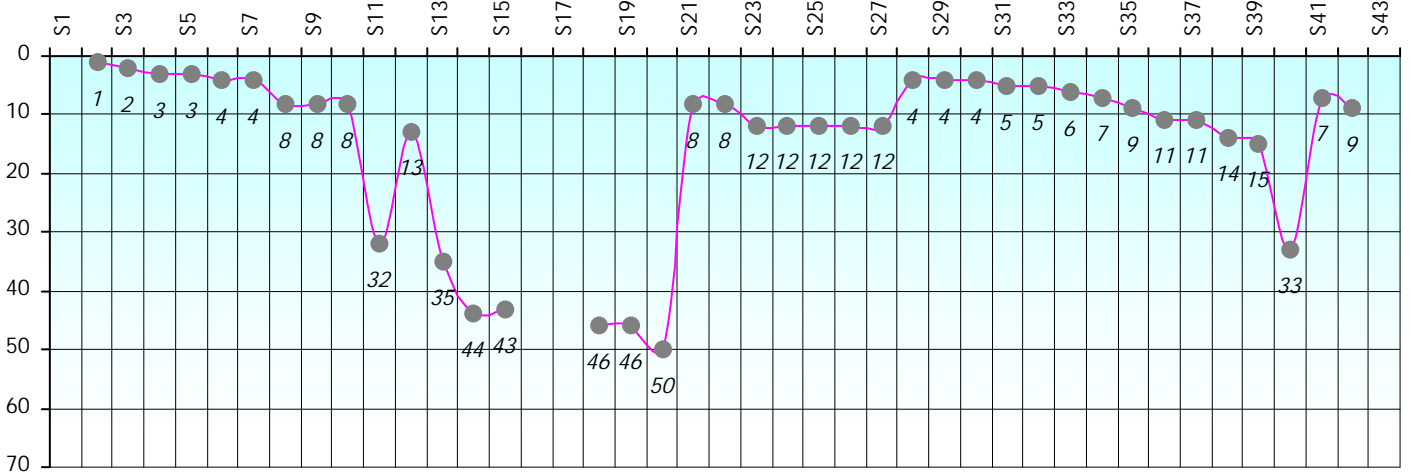

Friends Poker Club

Mise à Jour : 19/09/2023

Challenge de l'Amitié 2022/2023

Doctor J

Cash

Gains par semaines

Gain total : 11700

Classement Général