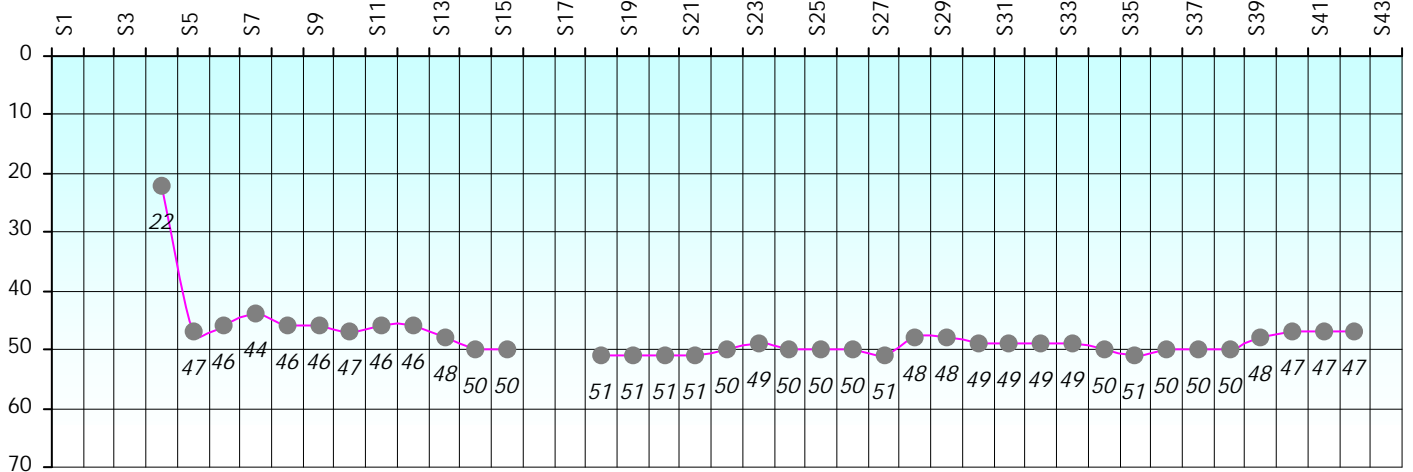

Friends Poker Club

Mise à Jour : 19/09/2023

Challenge de l'Amitié 2022/2023

Tonton

Cash

Gains par semaines

Gain total : -15000

Classement Général