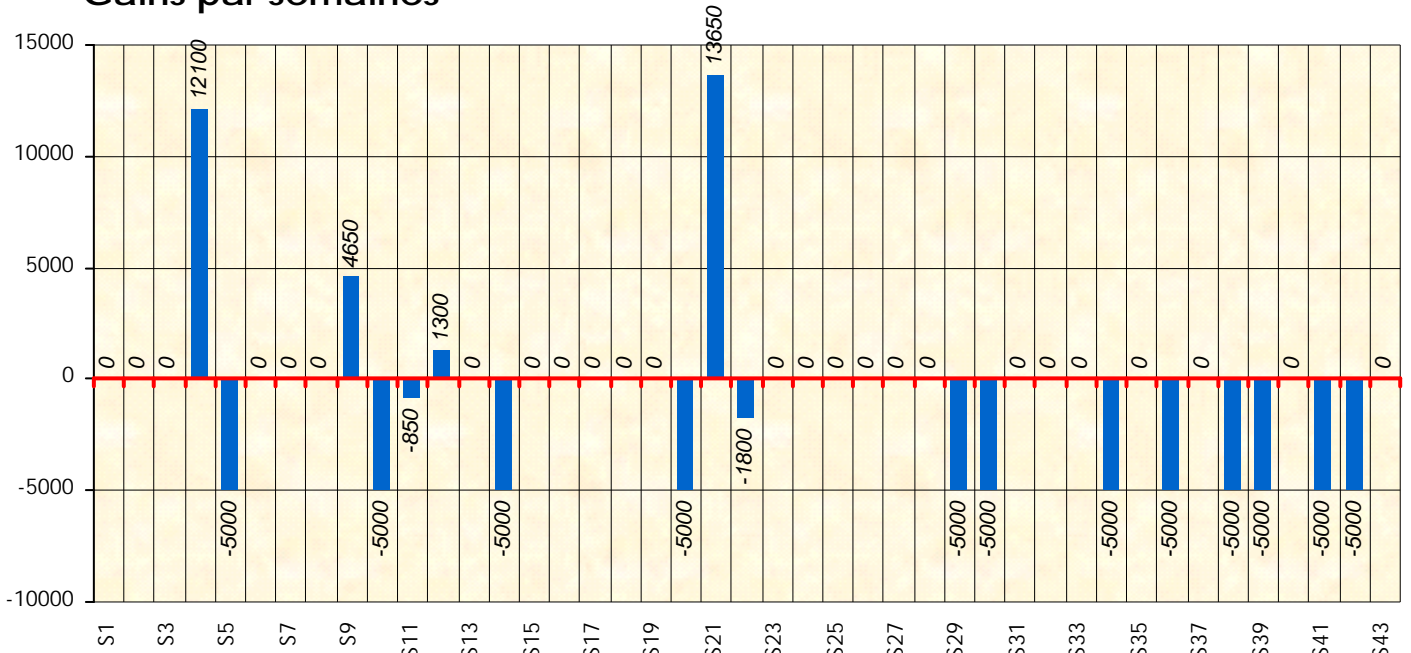

Friends Poker Club

Mise à Jour : 19/09/2023

Challenge de l'Amitié 2022/2023

Sigma28

Cash

Gains par semaines

Gain total : -30950

Classement Général