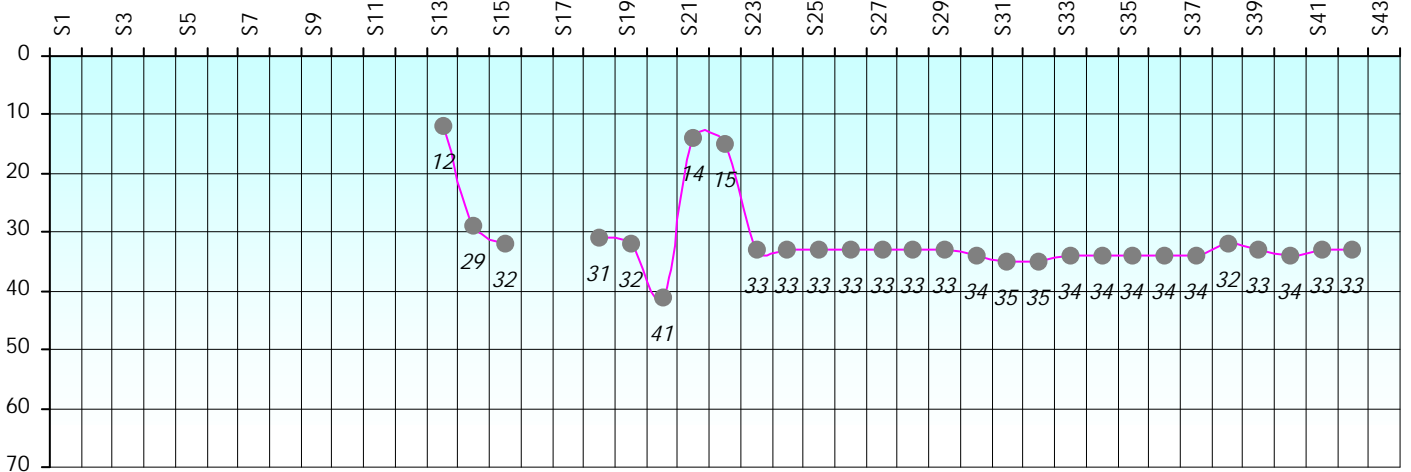

Friends Poker Club

Mise à Jour : 19/09/2023

Challenge de l'Amitié 2022/2023

Fouzia

Cash

Gains par semaines

Gain total : -4200

Classement Général