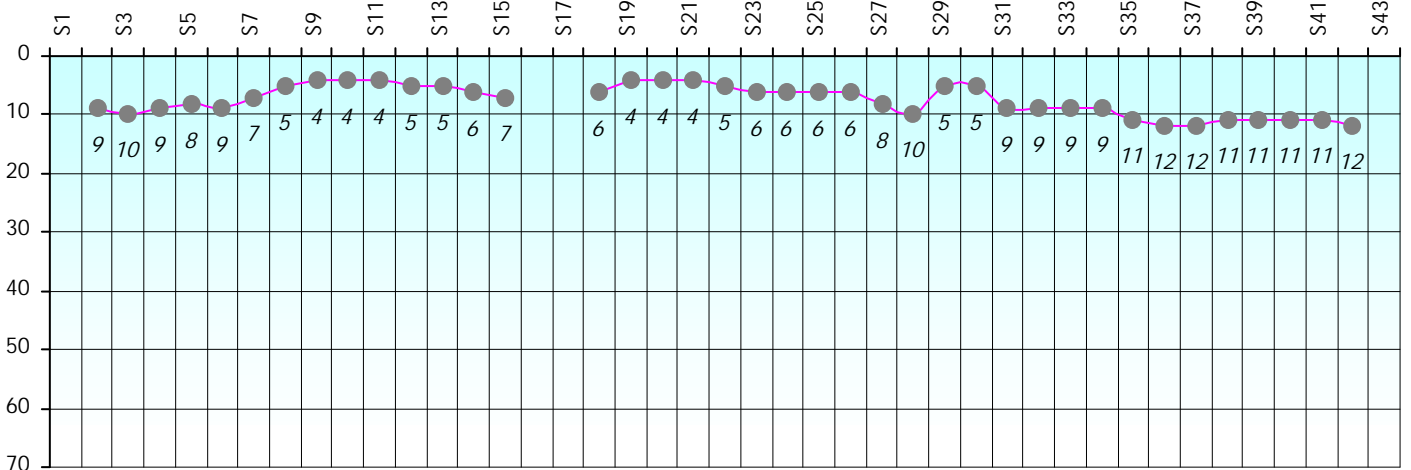

Friends Poker Club

Mise à Jour : 19/09/2023

Challenge de l'Amitié 2022/2023

Pépito

Cash

Gains par semaines

Gain total : 4150

Classement Général