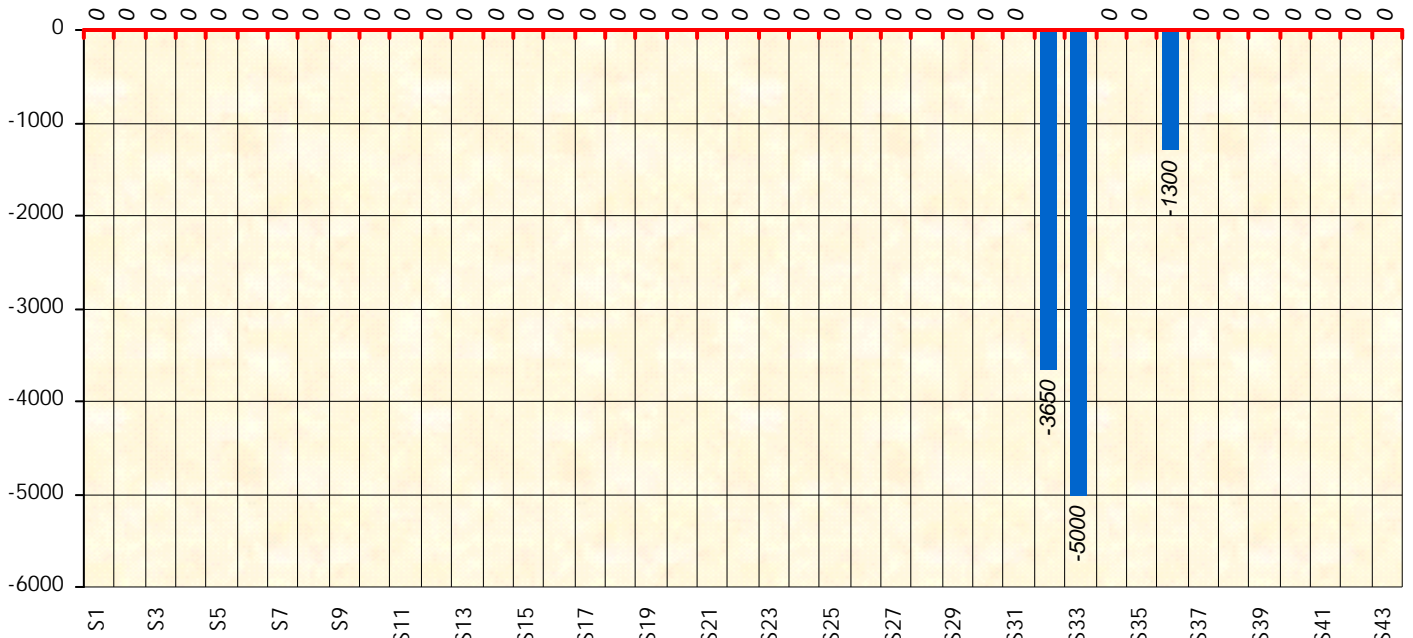

Friends Poker Club

Mise à Jour : 19/09/2023

Challenge de l'Amitié 2022/2023

Jackarr

Cash

Gains par semaines

Gain total : -9950

Classement Général