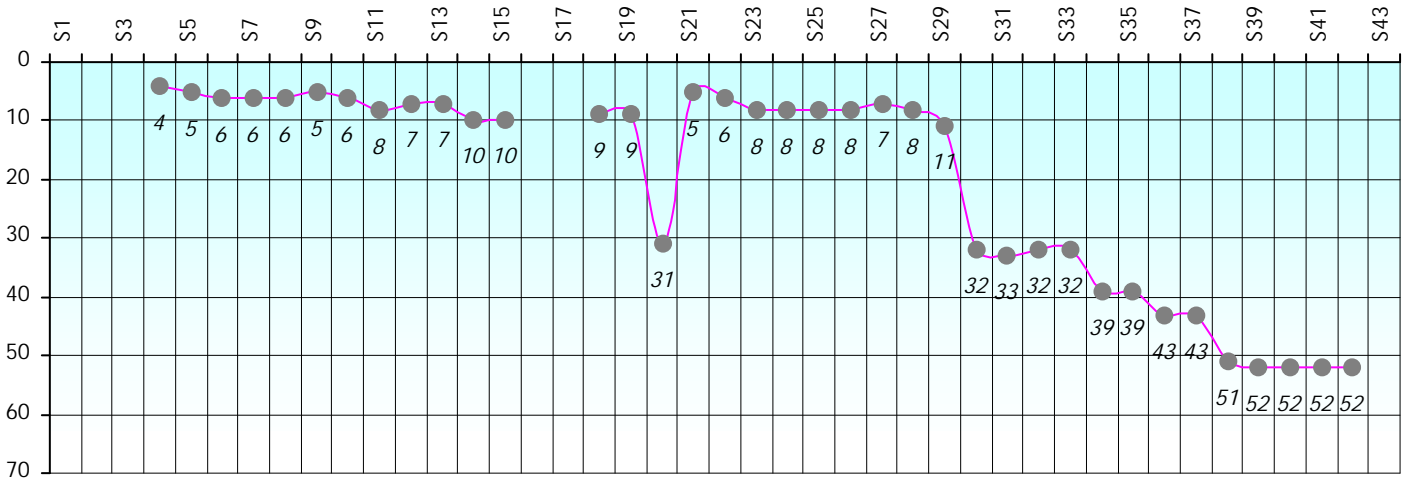

Friends Poker Club

Mise à Jour : 19/09/2023

Challenge de l'Amitié 2022/2023

Sigma28

Cash

Gains par semaines

Gain total : -30950

Classement Général