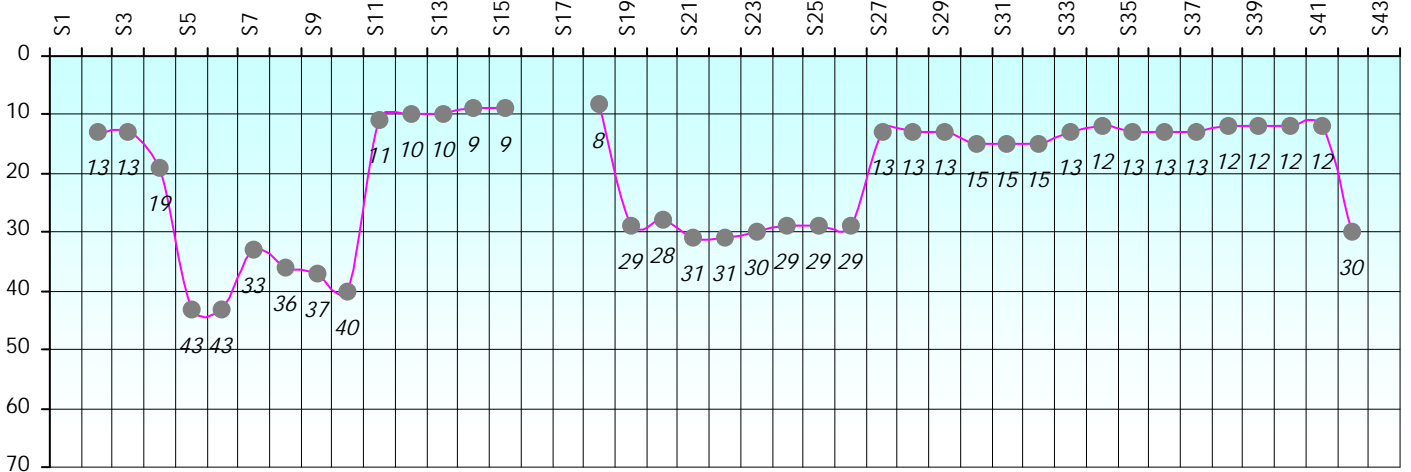

Friends Poker Club

Mise à Jour : 19/09/2023

Challenge de l'Amitié 2022/2023

Mister T

Cash

Gains par semaines

Gain total : -150

Classement Général