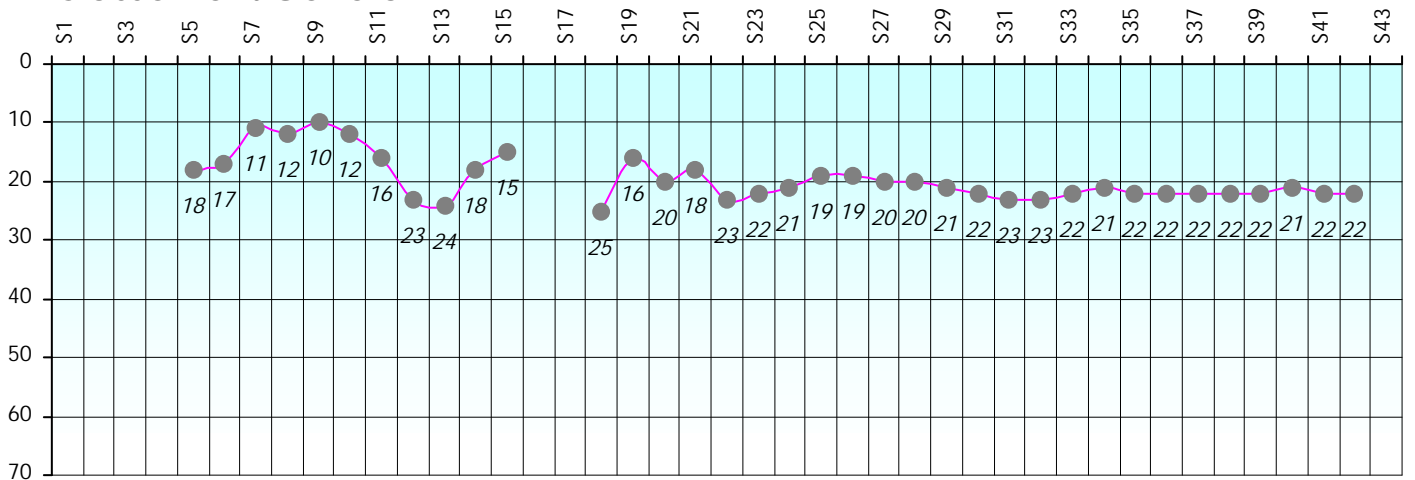

Friends Poker Club

Mise à Jour : 19/09/2023

Challenge de l'Amitié 2022/2023

HotStuff

Cash

Gains par semaines

Gain total : 0

Classement Général