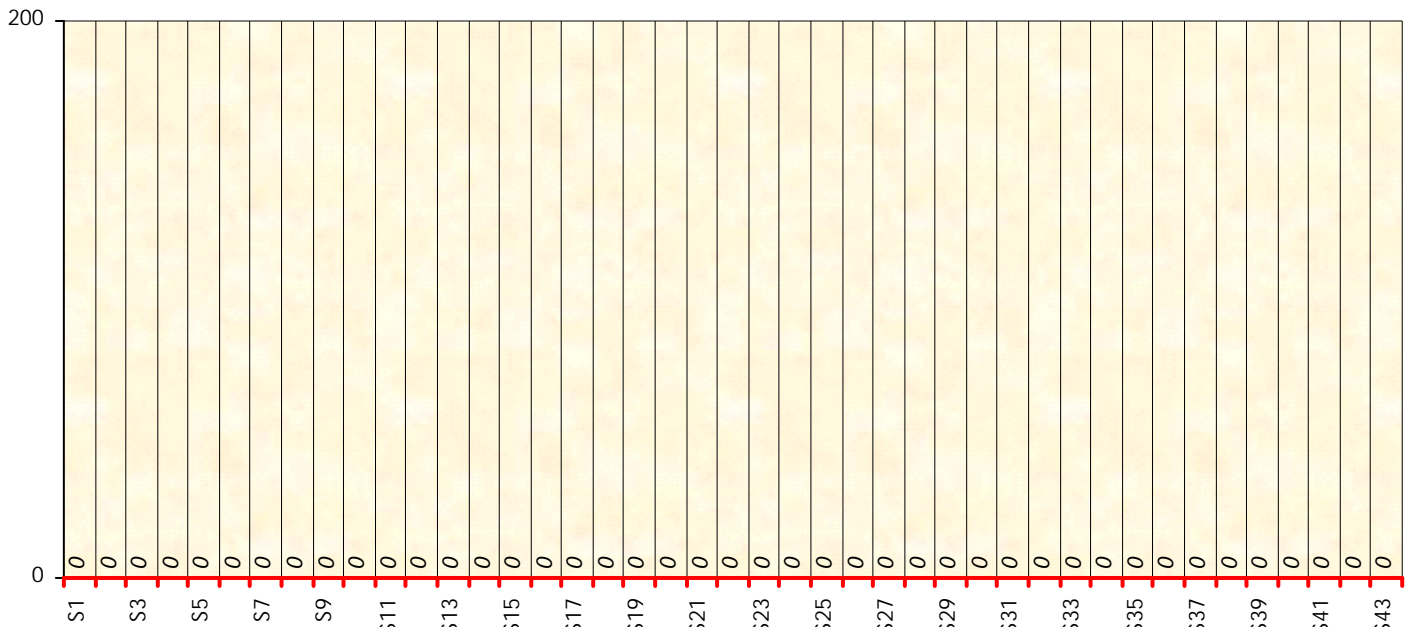

Friends Poker Club

Mise à Jour : 19/09/2023

Challenge de l'Amitié 2022/2023

Miss m&ms

Cash

Gains par semaines

Gain total : 0

Classement Général