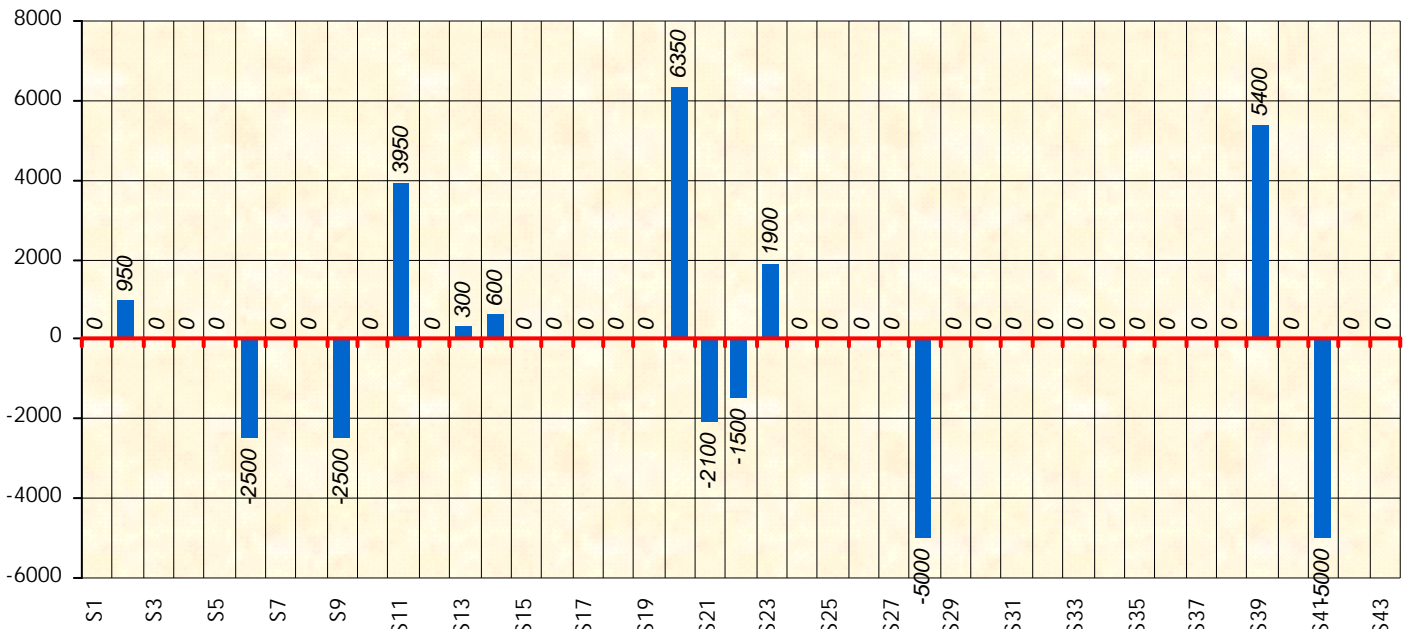

Friends Poker Club

Mise à Jour : 19/09/2023

Challenge de l'Amitié 2022/2023

Starcoco

Cash

Gains par semaines

Gain total : 850

Classement Général